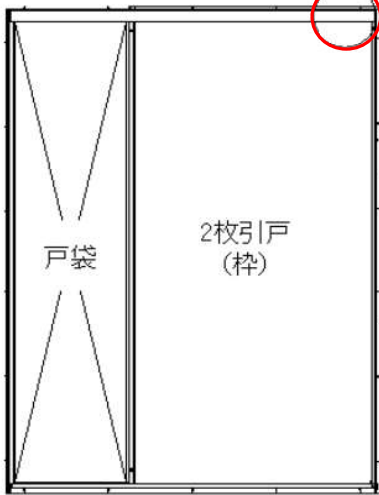

ドア枠「刻印」の確認方法

(片引戸)

上レールアングル面の脱衣室側から見て右側に刻印あり

戸先框見込み面に刻印あり

脱衣室側 (R)

脱衣室側 (L)

片引戸 (障子)

(2枚引戸)

上レールアングル面の脱衣室側から見て右側に刻印あり

戸先框見込み面に刻印あり

脱衣室側 (R)

脱衣室側 (L)

戸先側 障子

戸袋側 障子

お使いのドア品番の確認方法

ドアの刻印、ドアカラー、勝手(吊元)からドア品番の特定ができます。