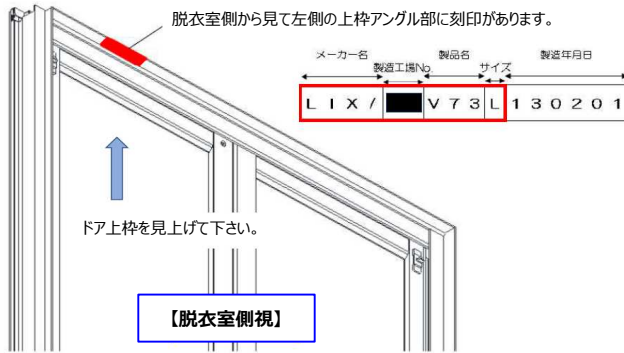

ドア枠「刻印」の確認方法

お使いのドア品番の確認方法

ドアの刻印、ドアカラー、勝手(吊元)からドア品番の特定ができます。

■ 次の表から適合ドアの品番を確認ください。

刻印	ドアカラー	勝手(吊元)	ドア品番	DO-ZDCD575	DO-ZDC575	DO-ZDCT575
LIX/■R12L	ホワイト	R	RDY-8002032UR(12)/W	●		
LIX/■R12L	ホワイト	L	RDY-8002032UL(12)/W	●		
LIX/■R12T	ホワイト	R	RDYW-10002032UR(12)/W	●		
LIX/■R12T	ホワイト	L	RDYW-10002032UL(12)/W	●		
LIX/■R13L	シルバー	R	RDY-8002032UR(13)/S	●		
LIX/■R13L	シルバー	L	RDY-8002032UL(13)/S	●		
LIX/■R13T	シルバー	R	RDYW-10002032UR(13)/S	●		
LIX/■R13T	シルバー	L	RDYW-10002032UL(13)/S	●		
LIX/■U15L	ホワイト	R	UDY-8002032UR(15)/W	●		
LIX/■U15L	ホワイト	L	UDY-8002032UL(15)/W	●		
LIX/■U15M	ホワイト	R	UDY-7002032UR(15)/W	●		
LIX/■U15M	ホワイト	L	UDY-7002032UL(15)/W	●		
LIX/■U16E	ホワイト	R	UDY-7002000UR(16)/W	●		
LIX/■U16E	ホワイト	L	UDY-7002000UL(16)/W	●		
LIX/■U16G	ホワイト	R	UDY-8002000UR(16)/W	●		
LIX/■U16G	ホワイト	L	UDY-8002000UL(16)/W	●		
LIX/■U17L	ホワイト	R	UDY-8002032UR(17)/W	●		
LIX/■U17L	ホワイト	L	UDY-8002032UL(17)/W	●		
LIX/■U17M	ホワイト	R	UDY-7002032UR(17)/W	●		
LIX/■U17M	ホワイト	L	UDY-7002032UL(17)/W	●		
LIX/■U18E	ホワイト	R	UDY-7002000UR(18)/W	●		
LIX/■U18E	ホワイト	L	UDY-7002000UL(18)/W	●		
LIX/■U18G	ホワイト	R	UDY-8002000UR(18)/W	●		
LIX/■U18G	ホワイト	L	UDY-8002000UL(18)/W	●		
LIX/■U20L	ホワイト	R	UDY-8002032UR(20)/W	●		
LIX/■U20L	ホワイト	L	UDY-8002032UL(20)/W	●		
LIX/■U20L	ホワイト	R	UDY-8002032UR(20)/W(200)	●		
LIX/■U20L	ホワイト	L	UDY-8002032UL(20)/W(200)	●		
LIX/■U20M	ホワイト	R	UDY-7002032UR(20)/W	●		
LIX/■U20M	ホワイト	L	UDY-7002032UL(20)/W	●		
LIX/■U21E	ホワイト	R	UDY-7002000UR(21)/W	●		
LIX/■U21E	ホワイト	L	UDY-7002000UL(21)/W	●		
LIX/■U21G	ホワイト	R	UDY-8002000UR(21)/W	●		
LIX/■U21G	ホワイト	L	UDY-8002000UL(21)/W	●		
LIX/■R14T	シルバー	R	RDYW-10002032UR(14)/S		●	
LIX/■R14T	シルバー	L	RDYW-10002032UL(14)/S		●	
LIX/■R14T	シルバー	R	RDYW-10002032UR(14)/S1		●	
LIX/■R14T	シルバー	L	RDYW-10002032UL(14)/S1		●	