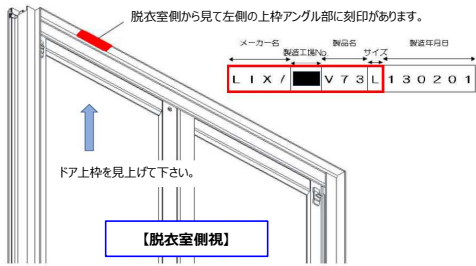

ドア枠「刻印」の確認方法

お使いのドア品番の確認方法

ドアの刻印、ドアカラー、勝手(吊元)からドア品番の特定ができます。

■ 次の表から適合ドアの品番を確認ください。(刻印 1 または 2)

刻印 1	刻印 2	ドアカラー	勝手(吊元)	ドア品番	DO-ZDED396	DO-ZDED394	DO-ZDE396	DO-ZDE394	DO-ZDET396	DO-ZDET394
LIX/■V71L	TOS/■V71L	ホワイト	R	VDY-8002052R(71)/W	●					
LIX/■V71L	TOS/■V71L	ホワイト	R	VDY-8002052R(71)/W(200)	●					
LIX/■V71L	TOS/■V71L	ホワイト	L	VDY-8002052L(71)/W		●				
LIX/■V71L	TOS/■V71L	ホワイト	L	VDY-8002052L(71)/W(200)		●				
LIX/■V69L	TOS/■V69L	シルバー	R	VDY-8002052R(69)/S1			●			
LIX/■V69L	TOS/■V69L	シルバー	R	VDY-8002052R(69)/S1(200)			●			
LIX/■V71L	TOS/■V71L	シルバー	R	VDY-8002052R(71)/S1			●			
LIX/■V71L	TOS/■V71L	シルバー	R	VDY-8002052R(71)/S1(200)			●			
LIX/■V69L	TOS/■V69L	シルバー	L	VDY-8002052L(69)/S1				●		
LIX/■V69L	TOS/■V69L	シルバー	L	VDY-8002052L(69)/S1(200)				●		
LIX/■V71L	TOS/■V71L	シルバー	L	VDY-8002052L(71)/S1				●		
LIX/■V71L	TOS/■V71L	シルバー	L	VDY-8002052L(71)/S1(200)				●		
LIX/■V69L	TOS/■V69L	ブラック	R	VDY-8002052R(69)/K					●	
LIX/■V69L	TOS/■V69L	ブラック	R	VDY-8002052R(69)/K(200)					●	
LIX/■V71L	TOS/■V71L	ブラック	R	VDY-8002052R(71)/K					●	
LIX/■V71L	TOS/■V71L	ブラック	R	VDY-8002052R(71)/K(200)					●	
LIX/■V69L	TOS/■V69L	ブラック	L	VDY-8002052L(69)/K						●
LIX/■V69L	TOS/■V69L	ブラック	L	VDY-8002052L(69)/K(200)						●
LIX/■V71L	TOS/■V71L	ブラック	L	VDY-8002052L(71)/K						●
LIX/■V71L	TOS/■V71L	ブラック	L	VDY-8002052L(71)/K(200)						●