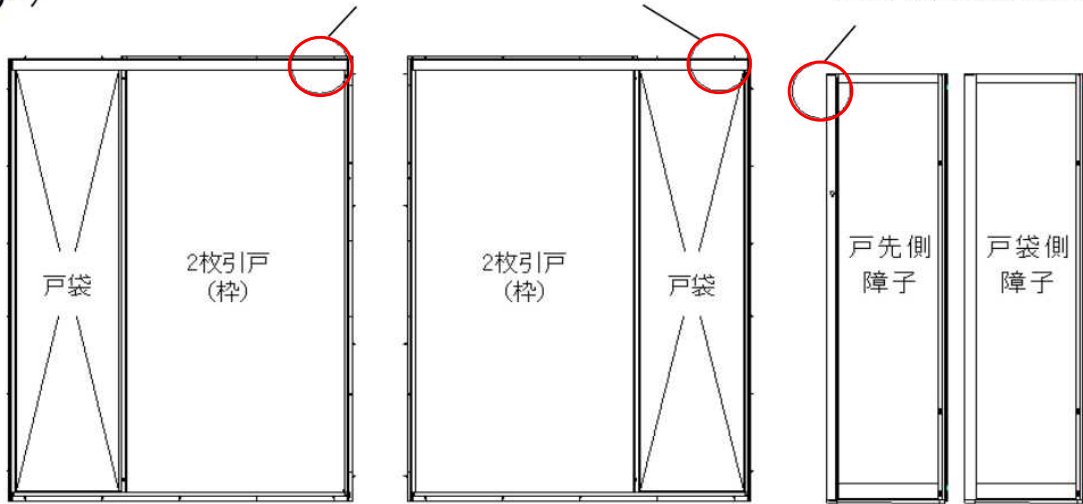

**ドア枠「刻印」の確認方法**

(片引戸)

上レールアングル面の脱衣室側から見て右側に刻印あり

戸先框見込み面に刻印あり

脱衣室側 (R)

脱衣室側 (L)

(2枚引戸)

上レールアングル面の脱衣室側から見て右側に刻印あり

戸先框見込み面に刻印あり

脱衣室側 (R)

脱衣室側 (L)