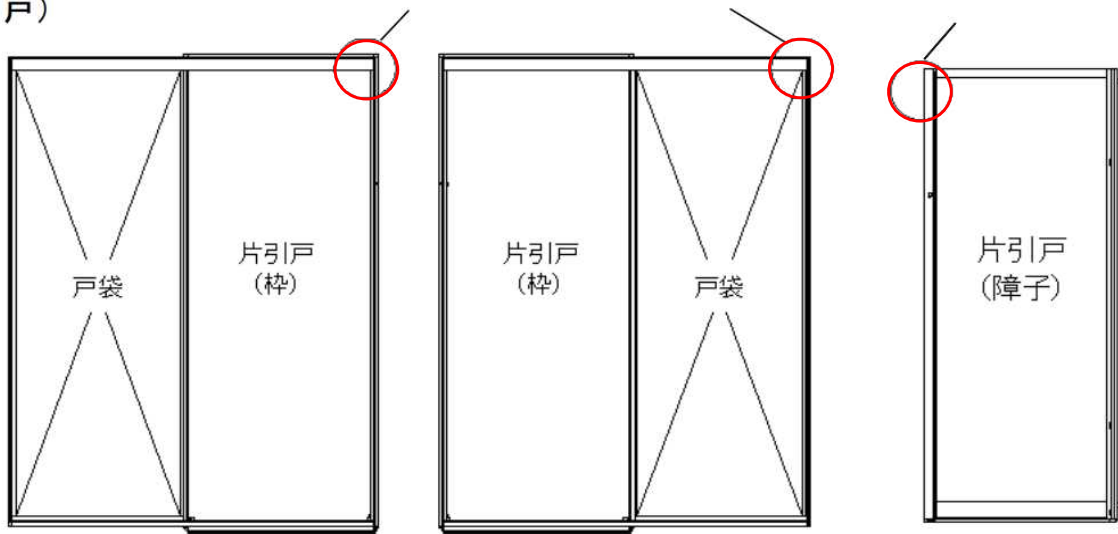

**ドア枠「刻印」の確認方法**

(片引戸)

上レールアングル面の脱衣室側から見て右側に刻印あり

戸先框見込み面に刻印あり

脱衣室側 (R)

脱衣室側 (L)

(2枚引戸)

上レールアングル面の脱衣室側から見て右側に刻印あり

戸先框見込み面に刻印あり

脱衣室側 (R)

脱衣室側 (L)