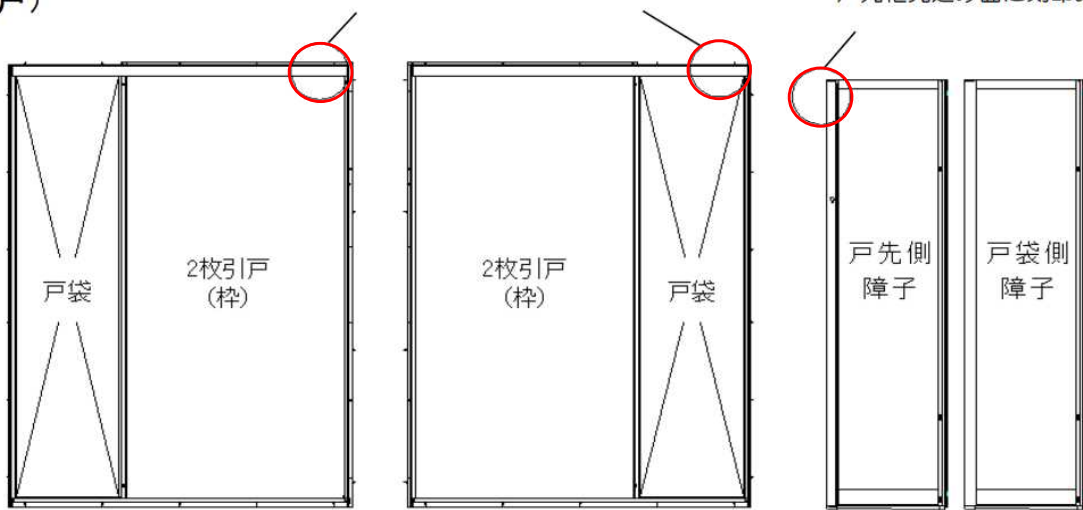

ドア枠「刻印」の確認方法

(片引戸)

上レールアングル面の脱衣室側から見て右側に刻印あり

戸先框見込み面に刻印あり

脱衣室側 (R)

脱衣室側 (L)

(2枚引戸)

上レールアングル面の脱衣室側から見て右側に刻印あり

戸先框見込み面に刻印あり

脱衣室側 (R)

脱衣室側 (L)