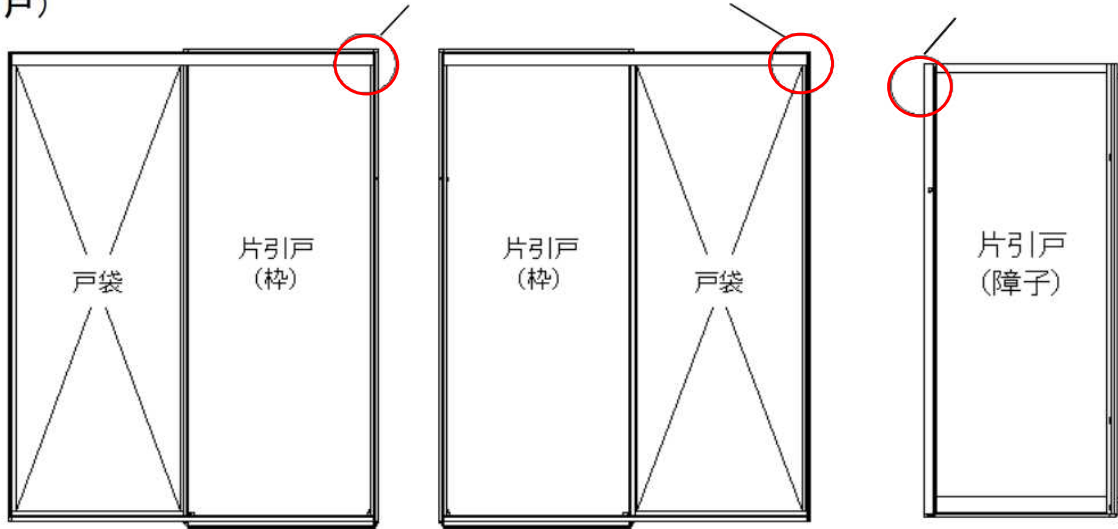

ドア枠「刻印」の確認方法

(片引戸)

上レールアングル面の脱衣室側から見て右側に刻印あり

戸先框見込み面に刻印あり

脱衣室側 (R)

脱衣室側 (L)

(2枚引戸)

上レールアングル面の脱衣室側から見て右側に刻印あり

戸先框見込み面に刻印あり

脱衣室側 (R)

脱衣室側 (L)