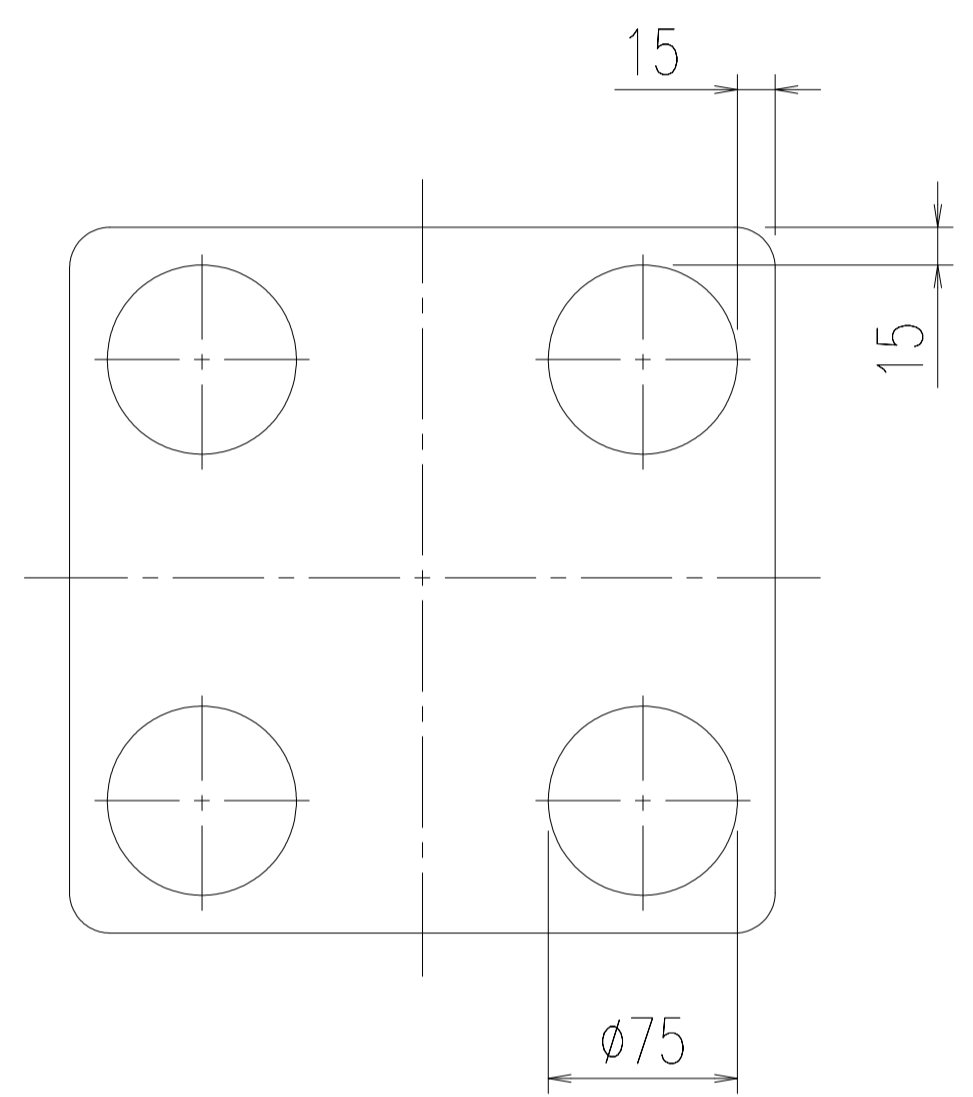

鏡表面

鏡裏面

特記事項	品名 鏡	図面	担当	検図	図番
					日付
	品番 KGM-2828M	尺度	株式会社 LIXIL		
		1/6			