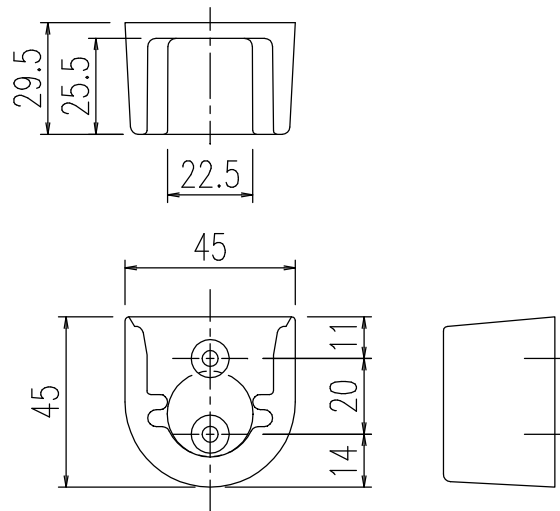

ランドリーパイプ(1本)

ブラケット(2個)

・取付ビス 4本

| | | | | | | |
|------|----|------------|-----|-------------------|----|----|
| 特記事項 | 品名 | ランドリーパイプ | 図面 | 担当 | 検図 | 図番 |
| | 品番 | LAP-1582-W | 尺度 | 株式会社 LIXIL | | |
| | | | 1/2 | | | |
| | | | | | | 日付 |