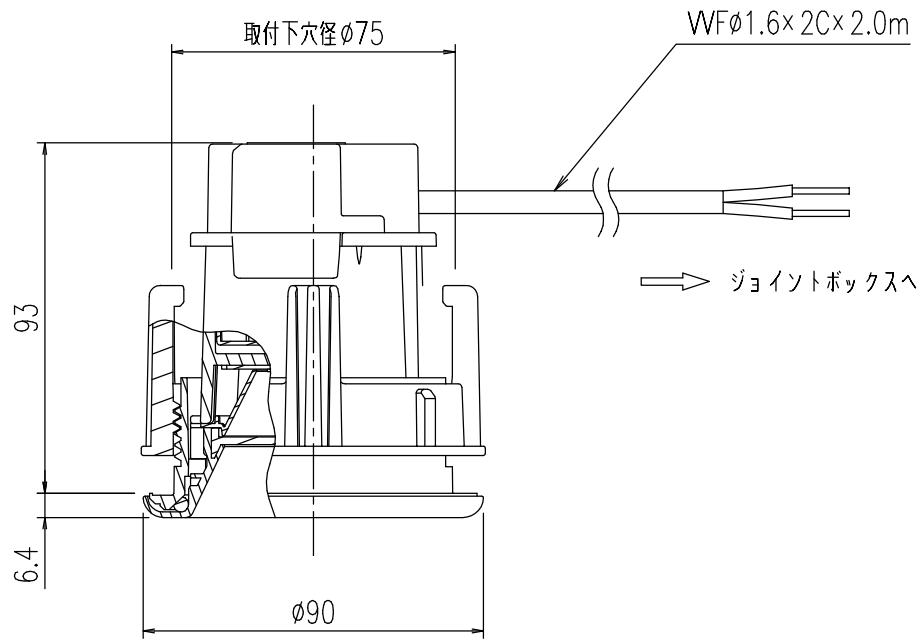

特記事項	品名	照明	図面	担当	検図	図番
	品番	LE-D1-7A	尺度	<b>株式会社 LIXIL</b>		
			1/2			
						日付

LED照明部

\*昼光色LED

特記事項	品名	照明	図面	担当	検図	図番
	品番	LE-D1D-7A	尺度	<b>株式会社 LIXIL</b>		
			1/2			
						日付