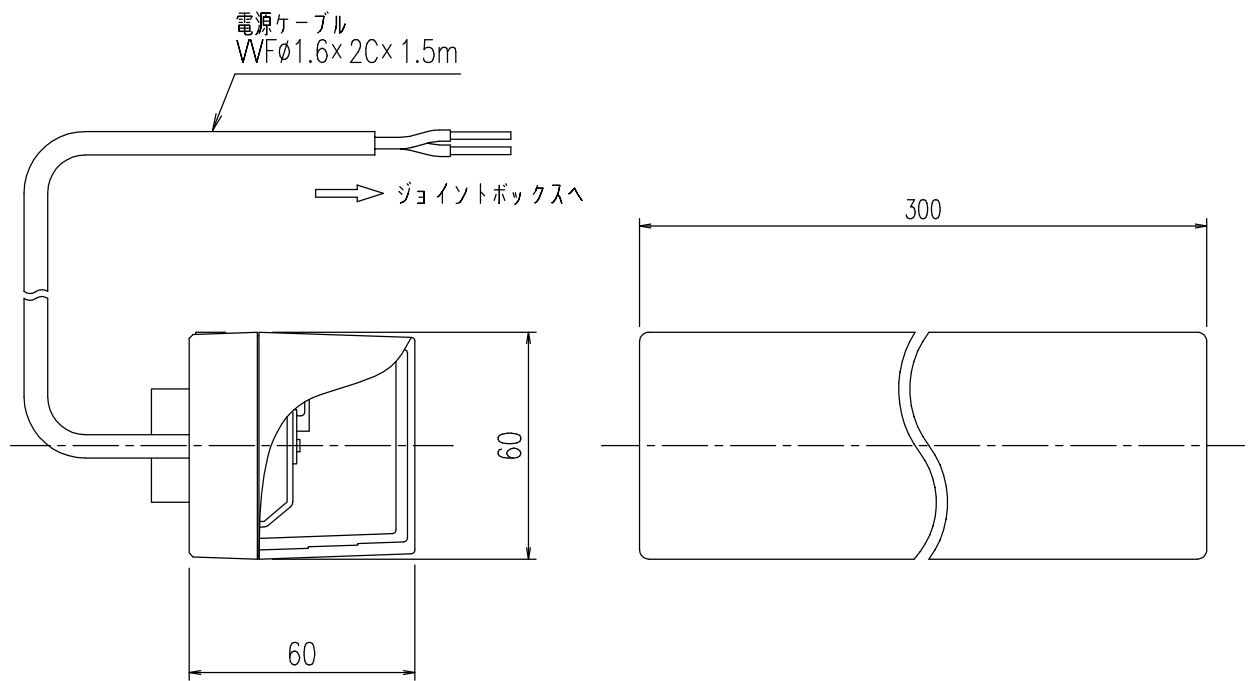

* LED照明（電球色）

特記事項	品名	図面	担当	検図	図番
	照明				日付
	品番	尺度	株式会社 LIXIL		
	LE-T1-1A	1/2			

* LED照明（昼光色）

特記事項	品名	図面	担当	検図	図番
	照明				日付
	品番	尺度	株式会社 LIXIL		
	LE-T1D-1A	1/2			