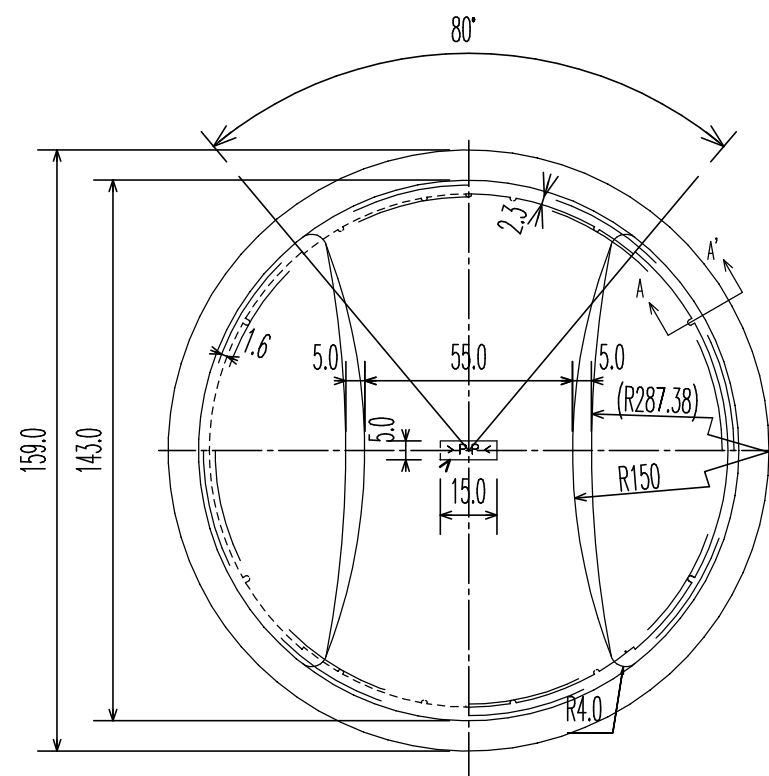

No.	部品名	品番	数	材質・仕様
1	本体		1	PP,15117-

B部詳細(5/1)

A-A'部断面(3/1)

品番	NKP5196	品名	排水口カバー
株式会社 LIXIL		システムキッチン オプション	