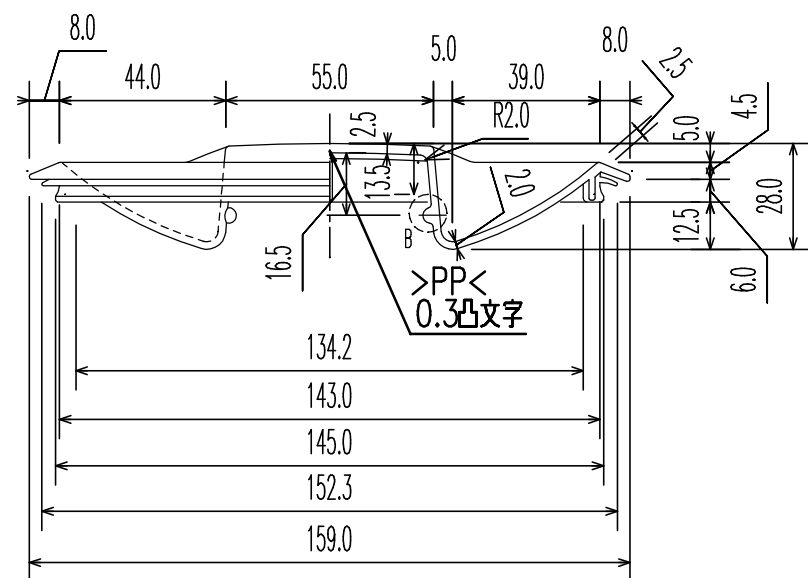

No.	部品名	品番	数	材質・仕様
1	本体		1	PP,15117-

B部詳細(5/1)

A-A'部断面(3/1)

品番	NKP5196	品名	排水口カバー
株式会社 LIXIL		システムキッチン オプション	