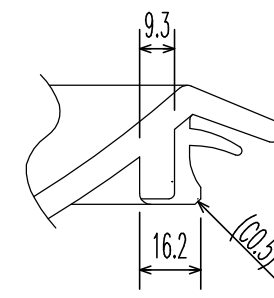

No.	部品名	品番	数	材質・仕様
1	本体		1	PP,15117-

B部詳細(5/1)

A-A'部断面(3/1)

品番	NKP5196	品名	排水口カバー
株式会社 LIXIL		システムキッチン オプション	