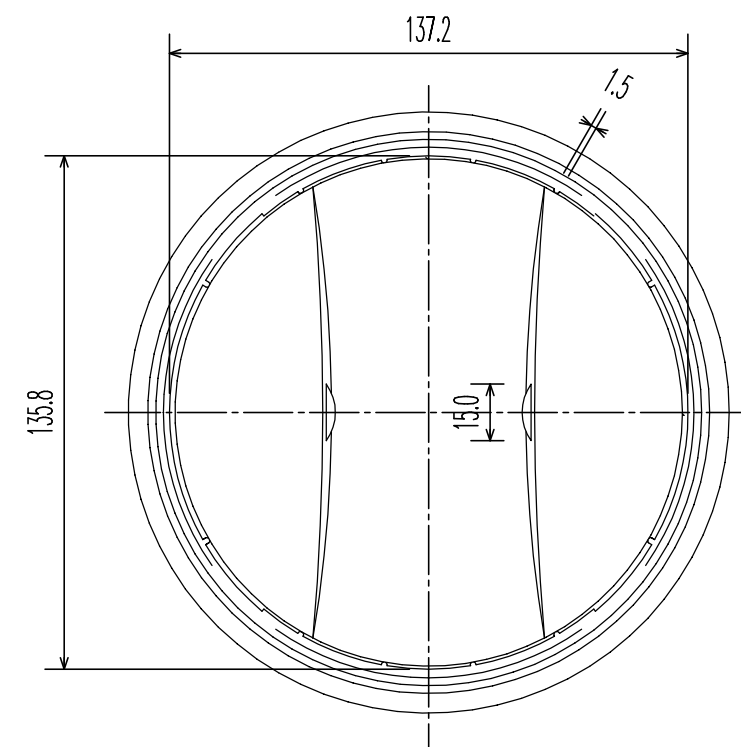

No.	部品名	品番	数	材質・仕様
1	本体		1	PP,15117-

B部詳細(5/1)

A-A'部断面(3/1)

品番	NKP5196	品名	排水口カバー
株式会社 LIXIL		システムキッチン オプション	