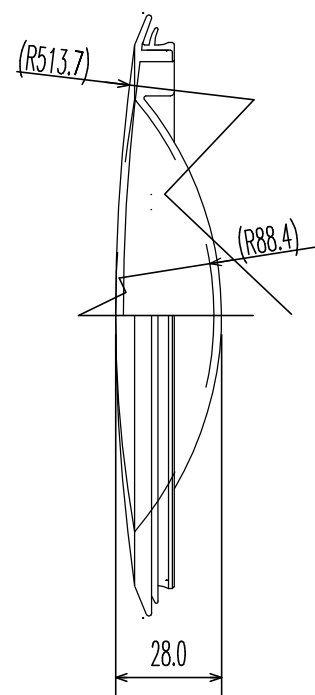

No.	部品名	品番	数	材質・仕様
1	本体		1	PP,15117-

B部詳細(5/1)

A-A'部断面(3/1)

品番	NKP5196	品名	排水口カバー
株式会社 LIXIL		システムキッチン オプション	