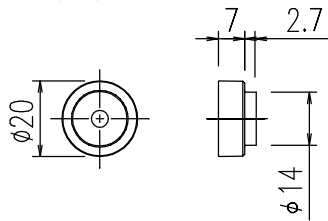

②ダボ本体(4個)

③ダボカバー(4個)

*固定ビス(TA4T+35SU 4本)

NT-180A(10)-2S/CO2+CS・・・スモーククリア

特記事項	品名	図面	担当	検図	図番
	収納棚				日付
	品番	尺度	株式会社 LIXIL		
	NT-180A(10)-2S	1/2			