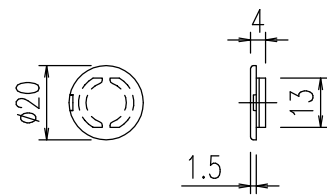

②ダボ本体(4個)

③ダボカバー(4個)

*固定ビス(TA4T+35SU 4本)

NT-180A(10)-2S/CO2+CS・・・スモーククリア

特記事項	品名	図面	担当	検図	図番
	収納棚				日付
	品番	尺度	株式会社 LIXIL		
	NT-180A(10)-2S	1/2			