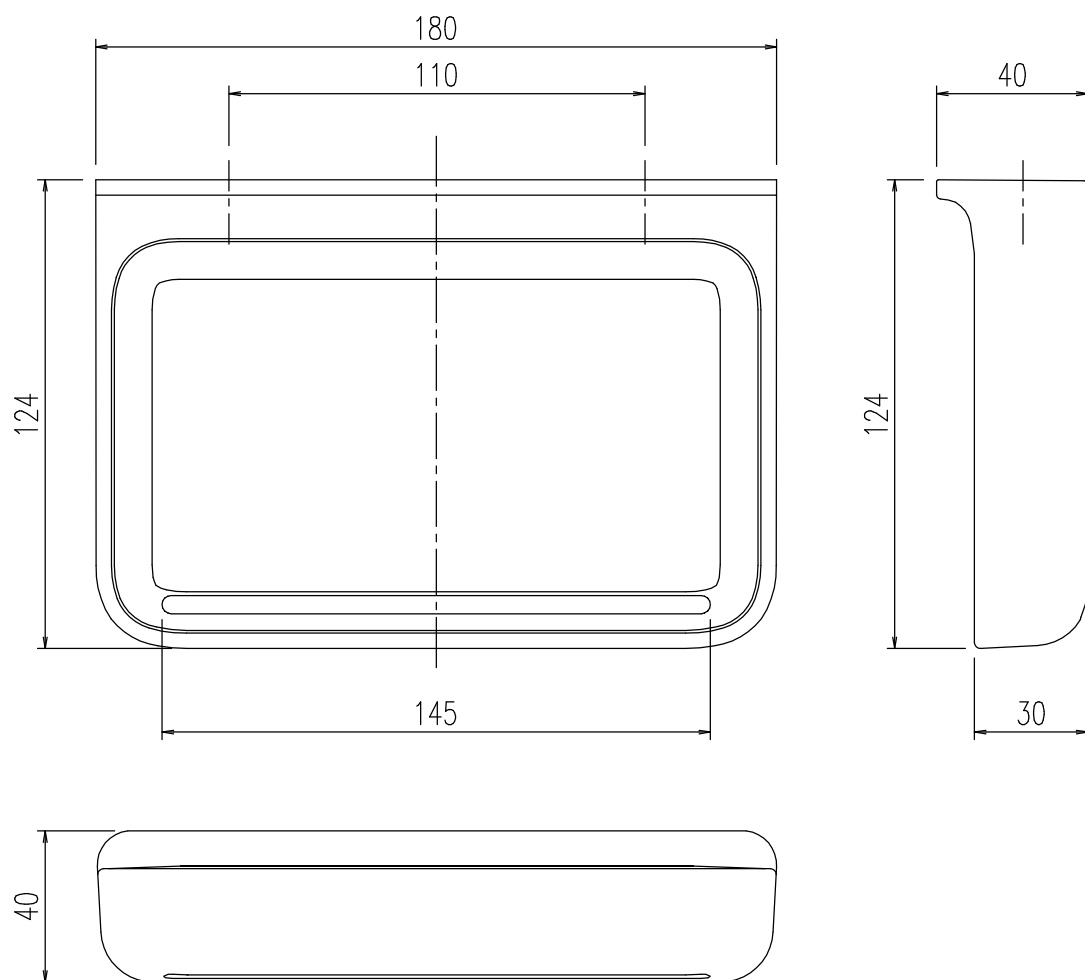

①収納棚本体

②ダボ本体(4個)

③ダボカバー(4個)

*固定ビス(TA4T+35SU 4本)

NT-180A(9)-2S/FW1・・・ホワイト

特記事項	品名	図面	担当	検図	図番
	収納棚				日付
	品番	尺度	株式会社 LIXIL		
	NT-180A(9)-2S	1/2			