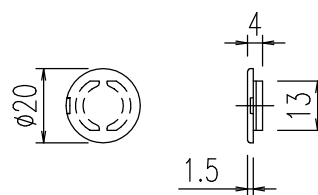

①収納棚本体

②ダボ本体(4個)

③ダボカバー(4個)

*固定ビス(TA4T+35SU 4本)

NT-180A(9)-2S/FW1・・・ホワイト

特記事項	品名	図面	担当	検図	図番
	収納棚				日付
	品番	尺度	株式会社 LIXIL		
	NT-180A(9)-2S	1/2			