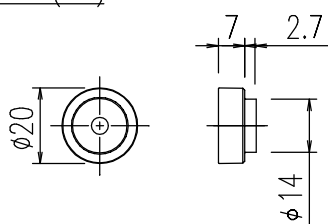

①収納棚本体

②ダボ本体(4個)

③ダボカバー(4個)

*固定ビス(TA4T+35SU 4本)

NT-180A(9)-2S/FW1・・・ホワイト

特記事項	品名	図面	担当	検図	図番
	収納棚				日付
	品番	尺度	株式会社 LIXIL		
	NT-180A(9)-2S	1/2			