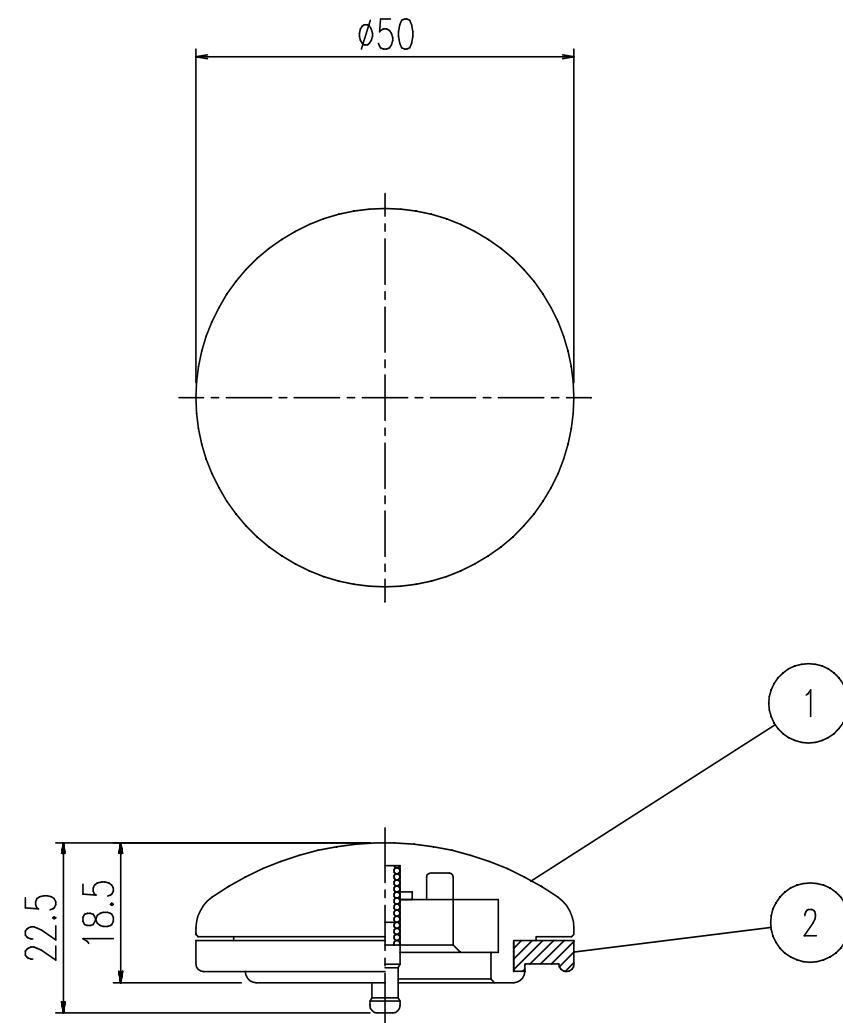

No.	部 品 名
1	密閉栓本体 (白色)
2	密閉栓パッキン

名称	プッシュフソウェイ式排水栓密閉フタ	日付	2008.03.19
品番	PBF-41-CV-SET	尺度	1/1
図番	SPB0921B	 LINAX 株式会社 LIXIL	