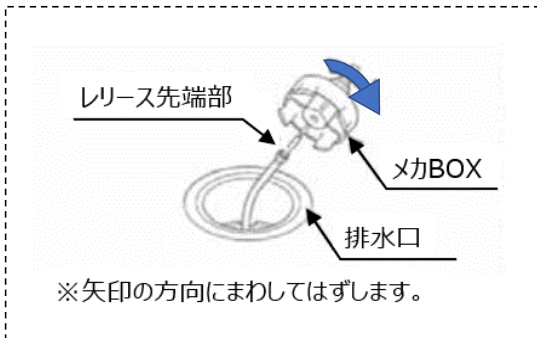

プッシュワンウェイ排水栓用メカBOX(PBF-41-MB2)の取付方法

密閉栓と排水コアを取り外します。

※密閉栓は上へ引き抜くだけで外れます。

メカBOXを排水口から引き抜き、反時計周りにまわしてリリースから取り外します。

メカBOXを時計周りにまわしてリリース先端に取り付けます。

※コアコイルは絶対に折り曲げないでください。

密閉栓と排水コアを元に戻します。

押ボタンを押して、正常に開閉することを確認してください。