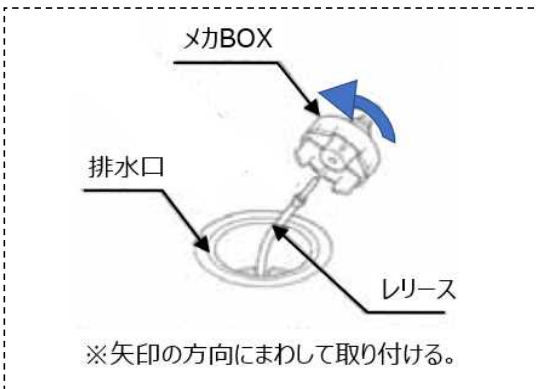

プッシュワンウェイ排水栓用メカBOX(PBF-41-MB2)の取付方法

密閉栓と排水コアを取り外します。

※密閉栓は上へ引き抜くだけで外れます。

メカBOXを排水口から引き抜き、反時計周りにまわしてリリースから取り外します。

メカBOXを時計周りにまわしてリリース先端に取り付けます。

※コアコイルは絶対に折り曲げないでください。

密閉栓と排水コアを元に戻します。

押ボタンを押して、正常に開閉することを確認してください。