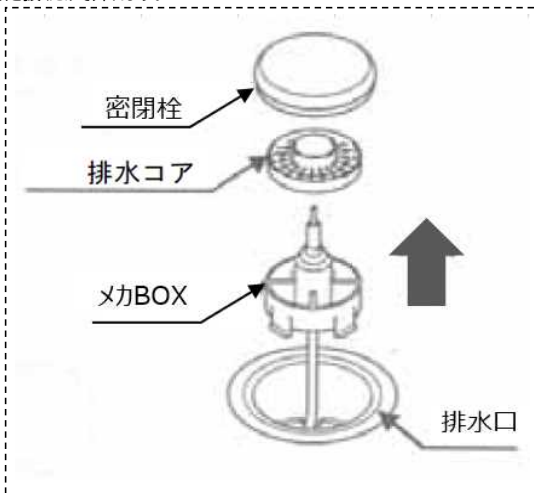

プッシュワンウェイ排水栓用メカBOX(PBF-41-MB2)の取付方法

密閉栓と排水コアを取り外します。

※密閉栓は上へ引き抜くだけで外れます。

メカBOXを排水口から引き抜き、反時計周りにまわしてリリースから取り外します。

メカBOXを時計周りにまわしてリリース先端に取り付けます。

※コアコイルは絶対に折り曲げないでください。

密閉栓と排水コアを元に戻します。

押ボタンを押して、正常に開閉することを確認してください。