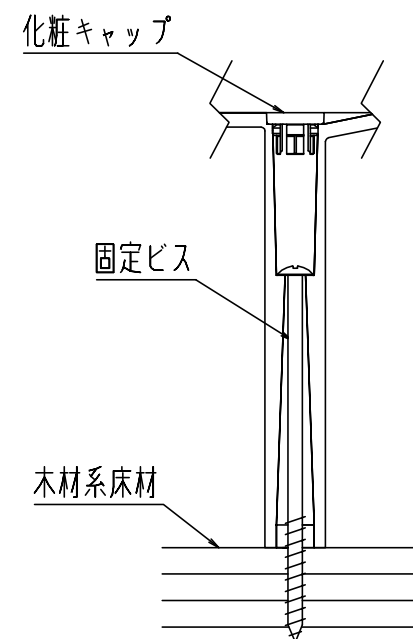

外 法	640×640×120 (H)
内 法	609×609×112 (H)
本 体	PP
容 量	5.8L
固 定 金 具	PFL-150/W (付属)

PFL-150/W (φ5.2 L=97 4本, 化粧キャップ付)

固定ビス取付詳細図 S=1:2

- 注記) 1. 洗濯機の設置位置が台座 (約115mm) 分高くなります。水栓金具の取付け高さにご注意願います。
 2. *印のある寸法は、参考値です。

名称	洗濯機パン	日付	2020.04.01
品番	PF-H6464AC/W	尺度	1/10
図番	SPB4118	改訂	A

株式会社 LIXIL