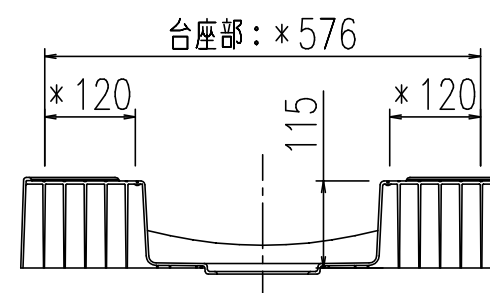

外 法	640×640×120 (H)
内 法	609×609×112 (H)
本 体	PP
容 量	5.8L
固 定 金 具	PFL-150/W (付属)

PFL-150/W (φ5.2 L=97 4本, 化粧キャップ付)

固定ビス取付詳細図 S=1:2

- 注記) 1. 洗濯機の設置位置が台座 (約115mm) 分高くなります。水栓金具の取付け高さにご注意願います。
 2. *印のある寸法は、参考値です。

名称	洗濯機パン	日付	2020.04.01
品番	PF-H6464AC/W	尺度	1/10
図番	SPB4118	改訂	A

株式会社 LIXIL