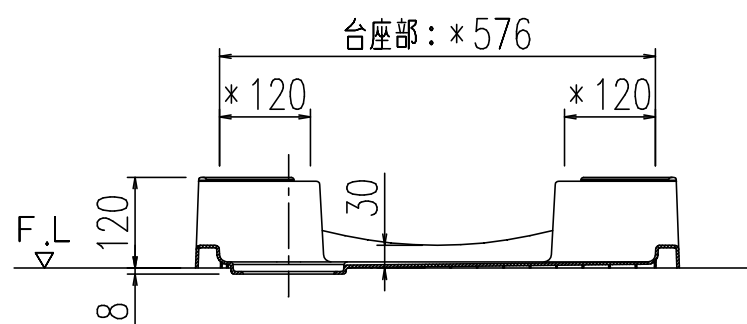

外 法	640×640×120 (H)
内 法	609×609×112 (H)
本 体	PP
容 量	5.8L
固 定 金 具	PFL-150/W (付属)

PFL-150/W (φ5.2 L=97 4本, 化粧キャップ付)

固定ビス取付詳細図 S=1:2

- 注記) 1. 洗濯機の設置位置が台座 (約115mm) 分高くなります。水栓金具の取付け高さにご注意願います。
 2. *印のある寸法は、参考値です。

名称	洗濯機パン	日付	2020.04.01
品番	PF-H6464AC/W	尺度	1/10
図番	SPB4118	改訂	A

株式会社 LIXIL