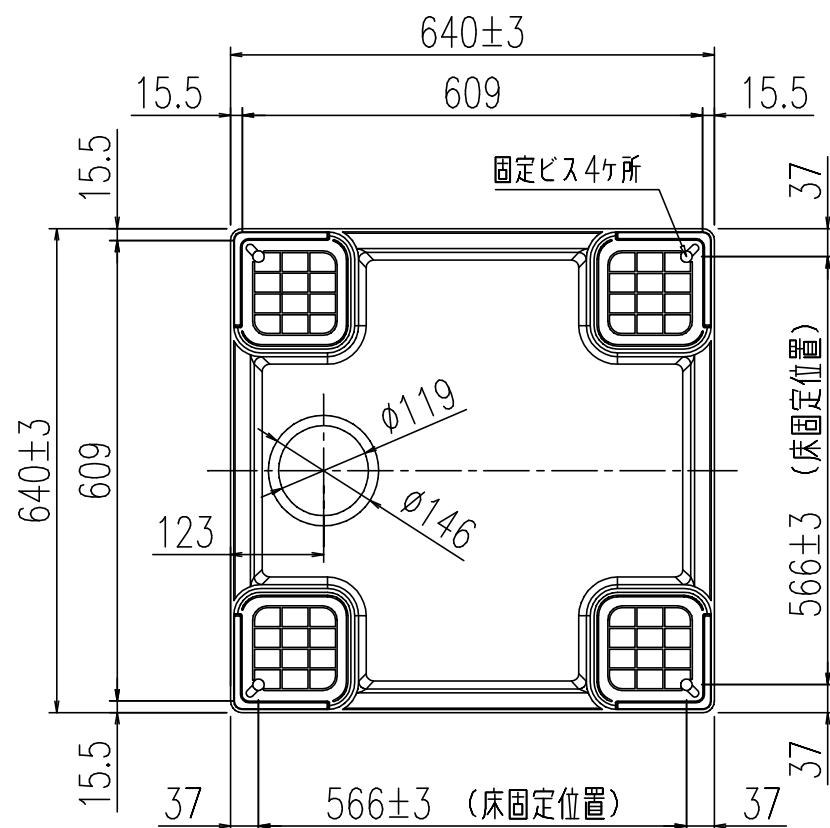

外 法	640×640×120 (H)
内 法	609×609×112 (H)
本 体	PP
容 量	5.8L
固 定 金 具	PFL-150/W (付属)

PFL-150/W (φ5.2 L=97 4本, 化粧キャップ付)

固定ビス取付詳細図 S=1:2

- 注記) 1. 洗濯機の設置位置が台座 (約115mm) 分高くなります。水栓金具の取付け高さにご注意願います。
 2. *印のある寸法は、参考値です。

名称	洗濯機パン	日付	2020.04.01
品番	PF-H6464AC/W	尺度	1/10
図番	SPB4118	改訂	A

株式会社 LIXIL