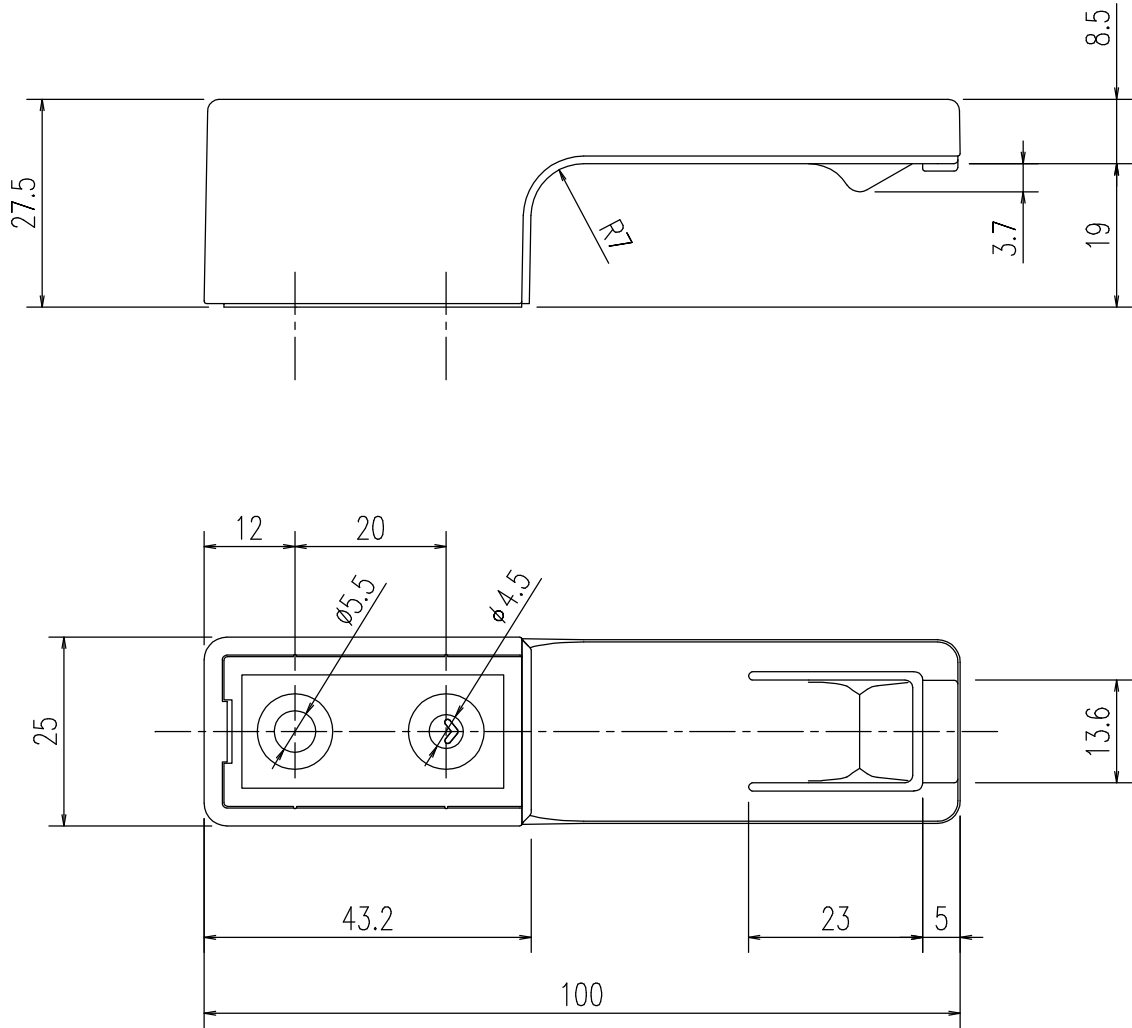

・取付ネジ (2本)

SHH-2/CH・・・クロムメッキ

特記事項	品名	図面	担当	検図	図番
	シャワーホースフック				日付
	品番	尺度			
	SHH-2	1/1			

・取付ネジ (M4×25 2本)

特記事項	品名	シャワーホースフック	図面	担当	検図	図番
	番	SHH-3	尺度	株式会社 LIXIL		
			1/1			
						日付