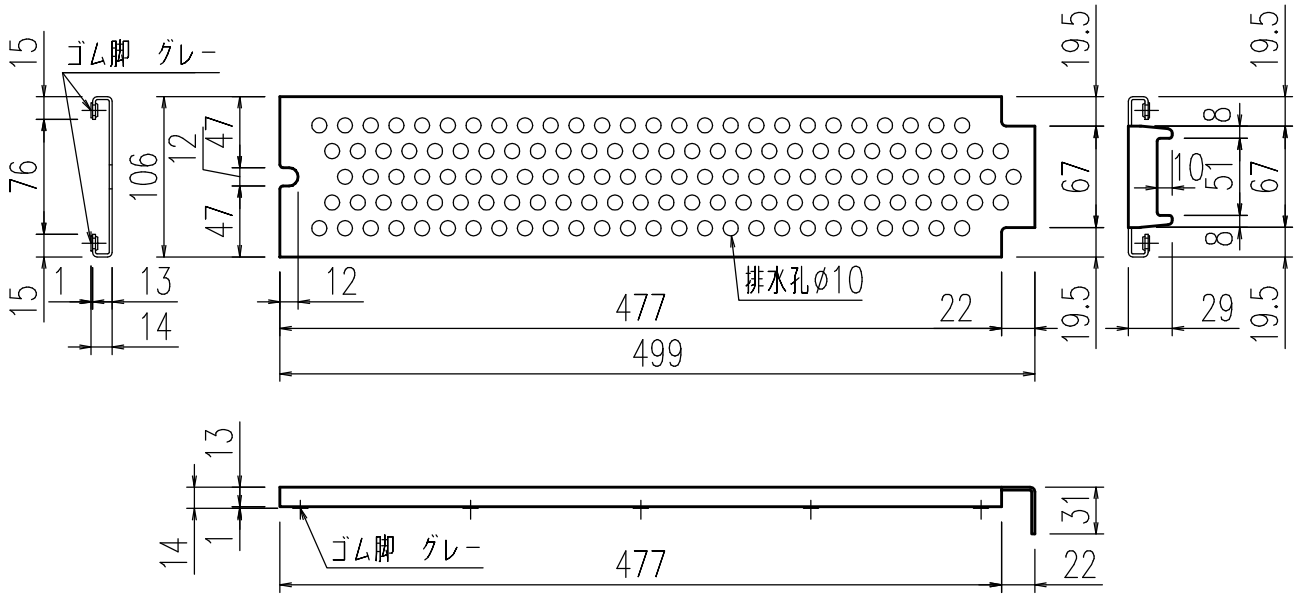

・排水溝蓋・・・2枚

・排水溝蓋・・・1枚

|      |    |          |     |   |    |    |
|------|----|----------|-----|---|----|----|
| 特記事項 | 品名 | スノコ      | 図面  | 担当  | 検図 | 図番 |
|      | 品番 | SNK-300S | 尺度  |  |    |    |
|      |    |          | 1/5 |   |    |    |
|      |    |          |     |   |    | 日付 |