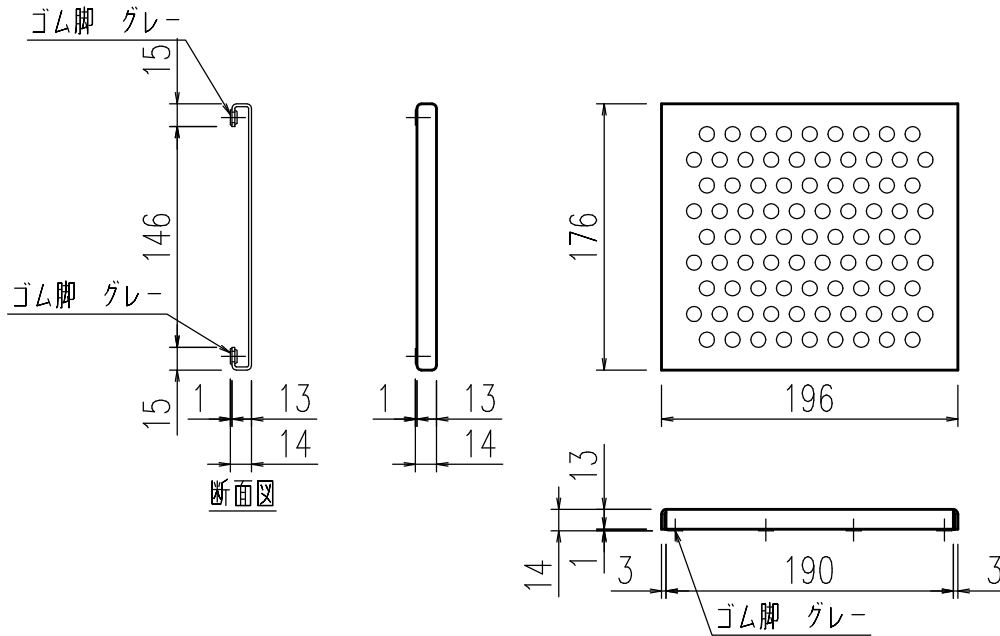

・排水溝蓋・・・2枚

・排水溝蓋・・・1枚

|      |    |          |     |   |    |    |
|------|----|----------|-----|---|----|----|
| 特記事項 | 品名 | スノコ      | 図面  | 担当  | 検図 | 図番 |
|      | 品番 | SNK-300S | 尺度  |  |    |    |
|      |    |          | 1/5 |   |    |    |
|      |    |          |     |   |    | 日付 |