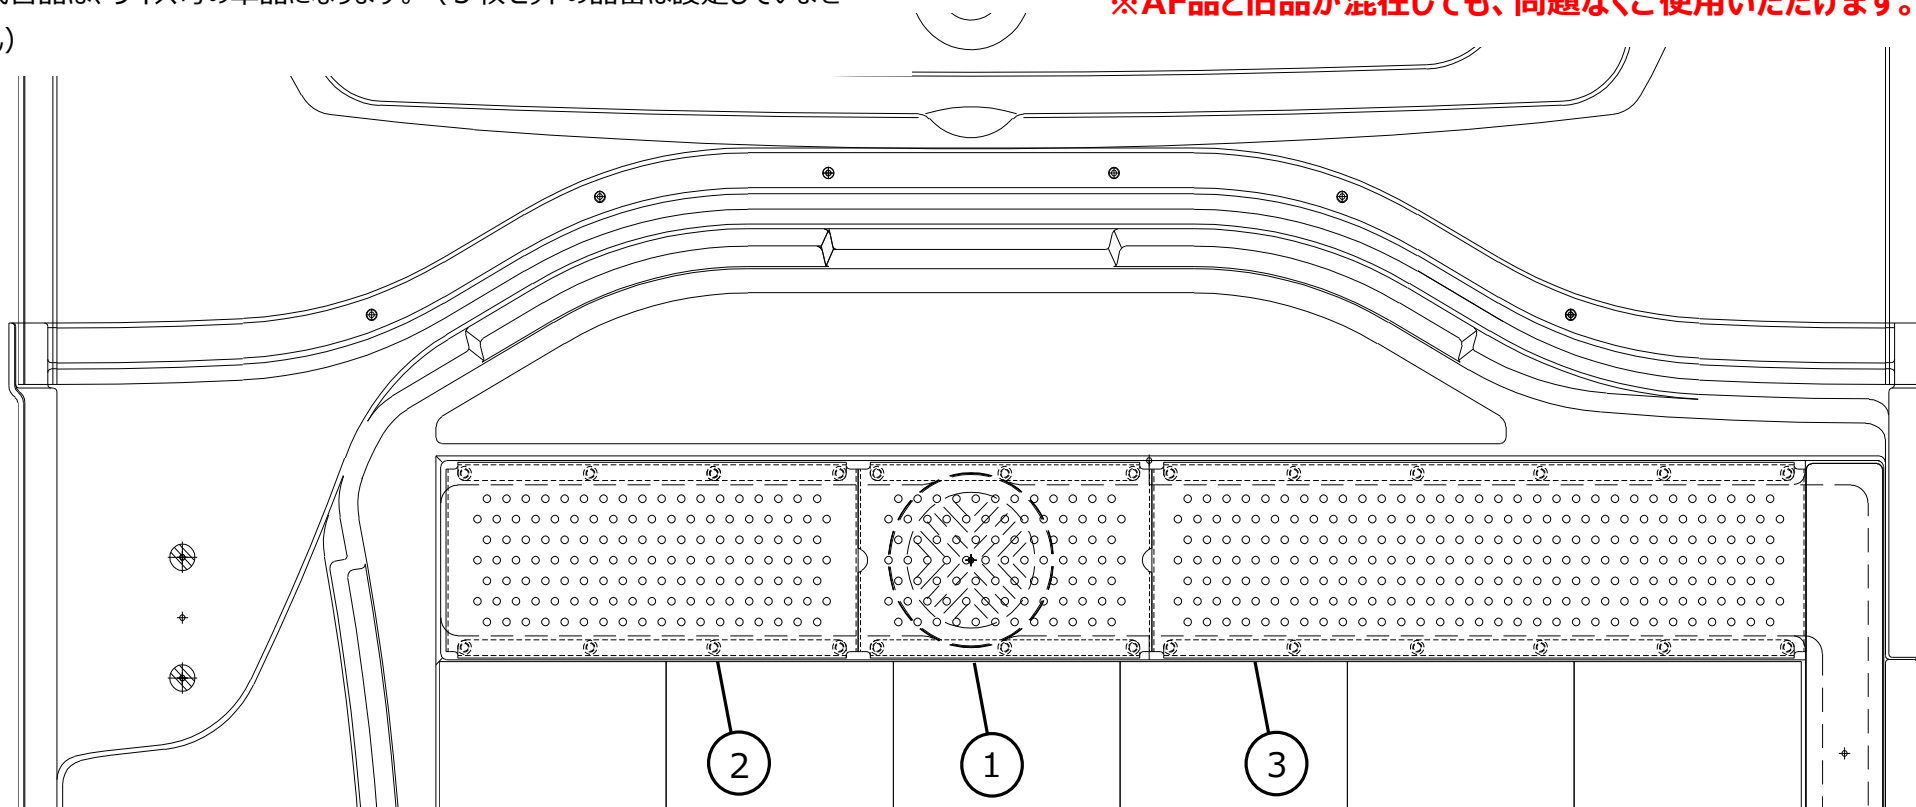

代替品は、サイズ毎の単品になります。（3枚セットの品番は設定していません）

※AF品と旧品が混在しても、問題なくご使用いただけます。

型番	旧品				代替品 (AF品)	数量	ユニット
	品番	No.	構成品	数量			
SNK-101S	SNK-101S/N66	①	SNK-P2516/色番	1	SNK-2516SU-AF	1	いいばすこち浴
SNK-101SK	SNK-101S/U61	②	SNK-P3616/色番	1	SNK-3616SU-AF	1	アバンタージュこち浴
	SNK-101S/Y61	③	SNK-P5716/色番	1	SNK-5716SU-AF	1	BJD-1620
	SNK-101SK/U71	①	SNK-P2516K/色番	1	SNK-2516SU-AF	1	BJF-1620
	SNK-101SK/Y71	②	SNK-P3616K/色番	1	SNK-3616SU-AF	1	
		③	SNK-P5716K/色番	1	SNK-5716SU-AF	1