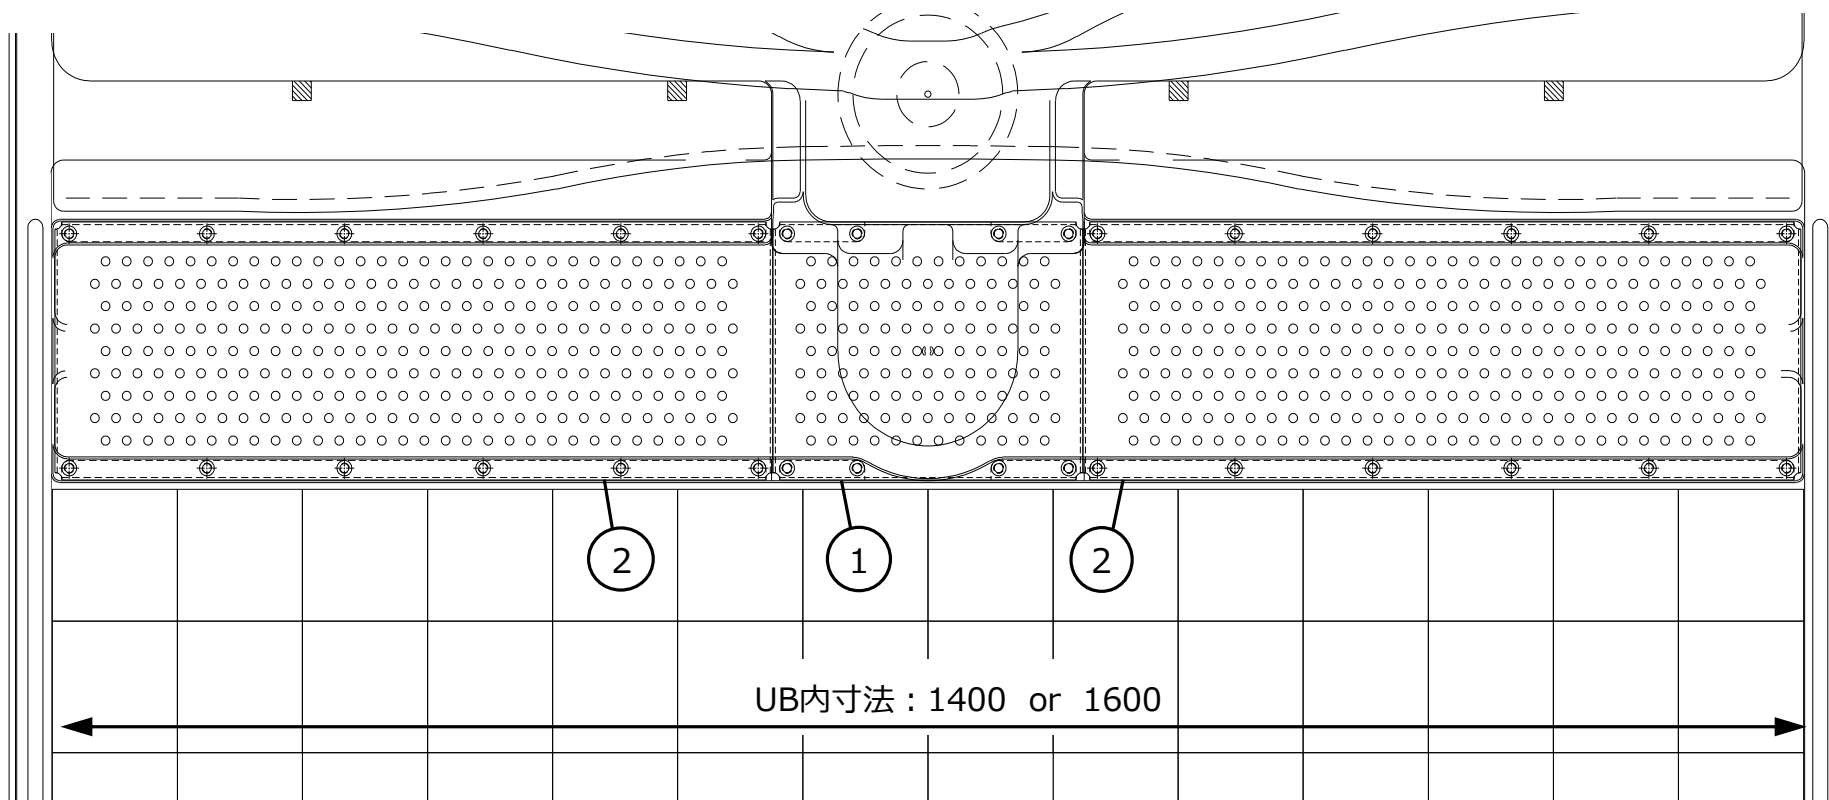

代替品は、サイズ毎の単品になります。（3枚セットの品番は設定していません）

※AF品と旧品が混在しても、問題なくご使用いただけます。

型番	旧品				代替品 (AF品)	数量	ユニット
	品番	No.	構成品	数量			
SNK-201	SNK-201S/N66	①	SNK-2520(1)A/色番	1	SNK-T2520SU-AF	1	ビエントEX-Ⅱ
	SNK-201S/U61	②	SNK-5720(1)A/色番	2	SNK-T5720SU-AF	2	タイル床
	SNK-201S/Y61						BY-1416*A**, BY-1418*A**, BY-1620*A** 等