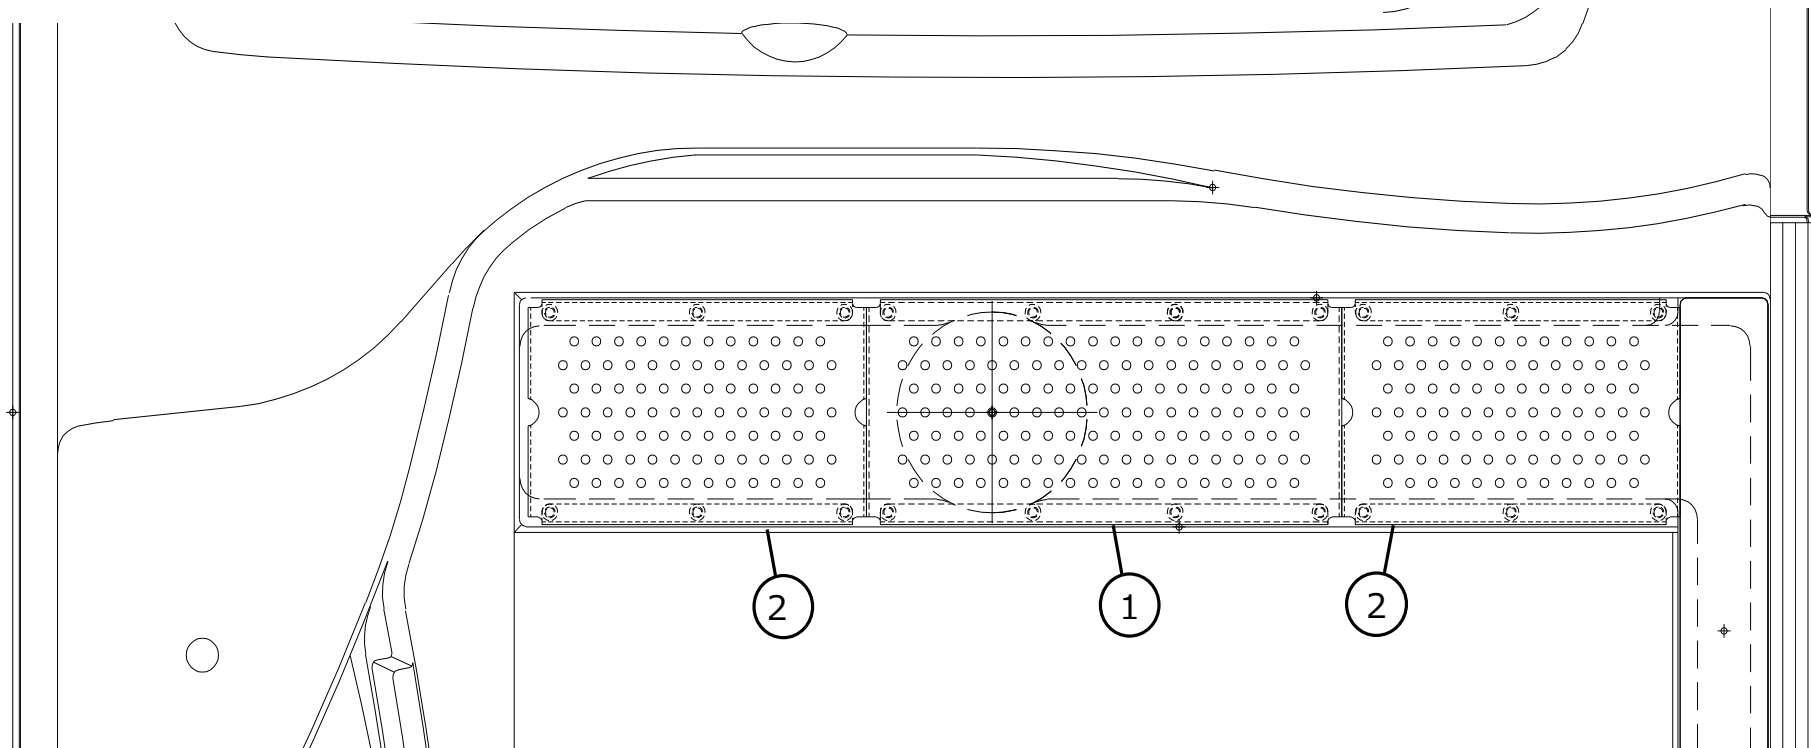

代替品は、サイズ毎の単品になります。（3枚セットの品番は設定していません）

※AF品と旧品が混在しても、問題なくご使用いただけます。

型番	旧品				代替品 (AF品)	数量	ユニット
	品番	No.	構成品	数量			
SNK-118S	SNK-118S/N66	①	SNK-P2516/色番	2	SNK-2516SU-AF	2	トヨタ98改用 (BJD-1320TYL2 等)
	SNK-118S/Y61	②	SNK-P3616/色番	1	SNK-3616SU-AF	1