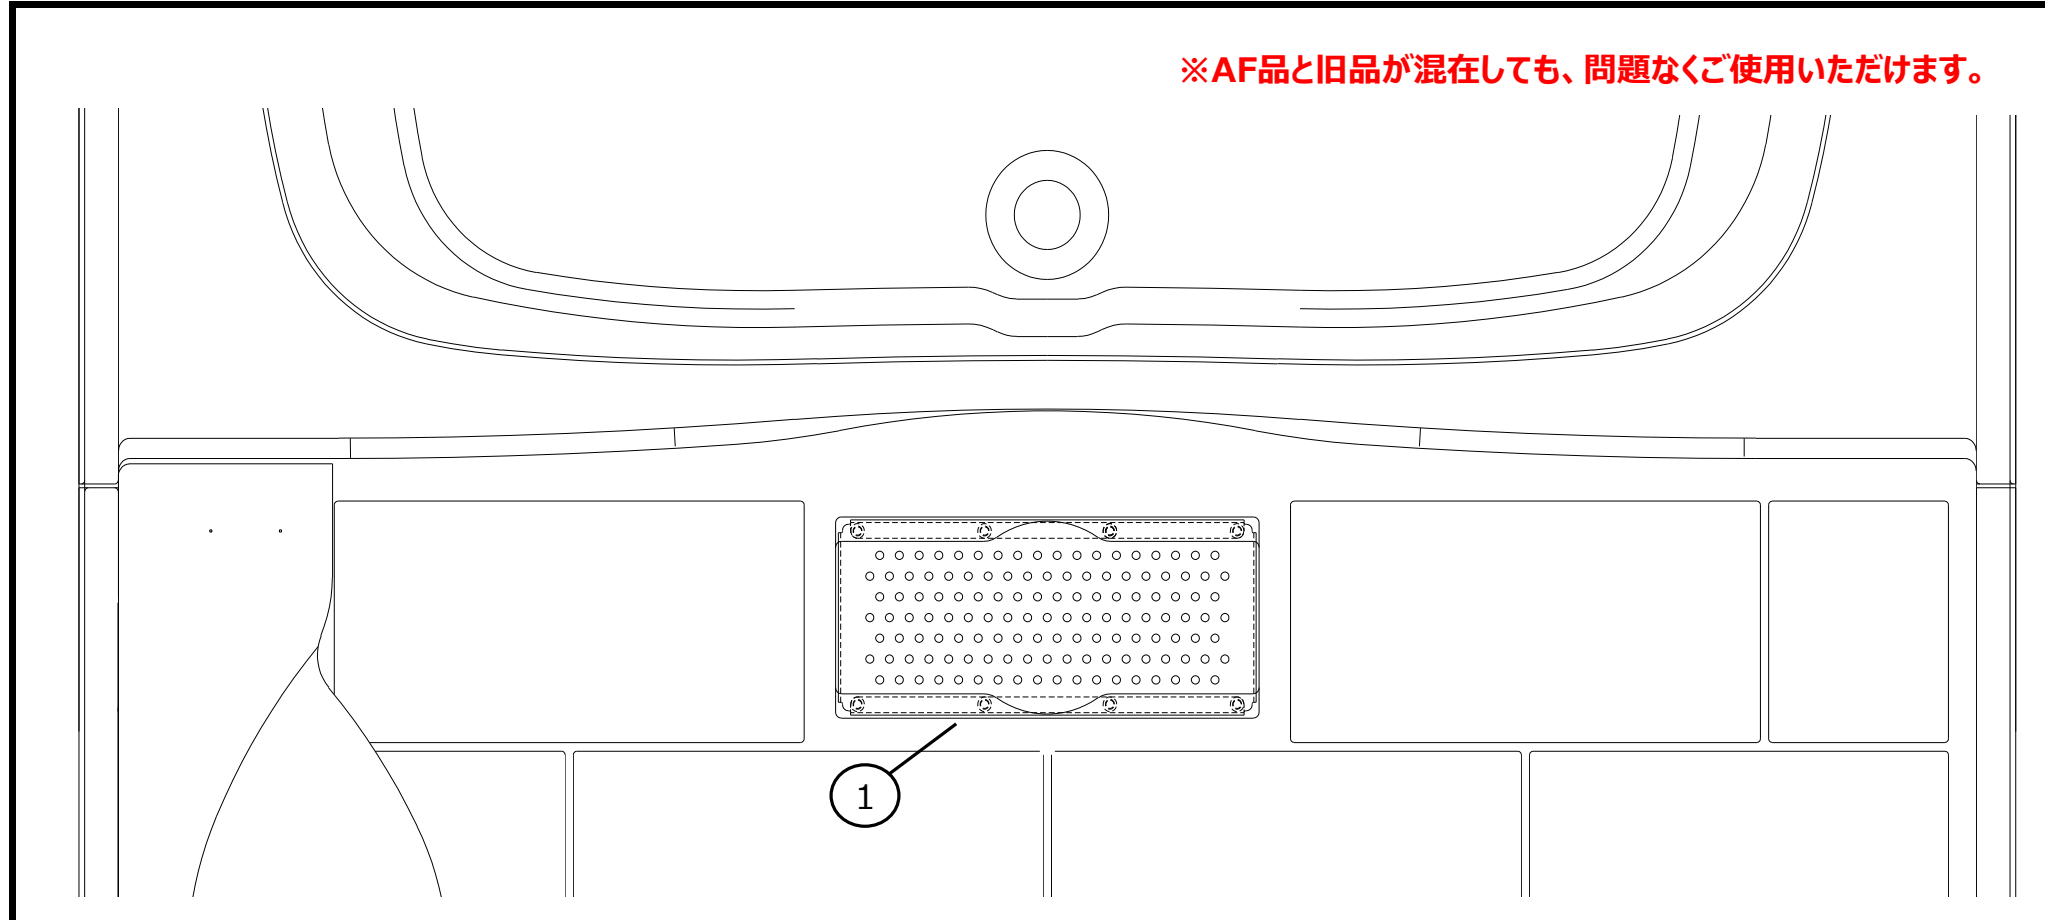

※AF品と旧品が混在しても、問題なくご使用いただけます。

型番	旧品				代替品 (AF品)	数量	ユニット
	品番	No.	構成品	数量			
M-FA(23)	M-FA(23)/N66 M-FA(23)/U71 M-FA(23)/Y71	①	M-FA(23)/色番	1	M-FM(23)-AF	1	いいばすこち浴 BJDC-1216, BJFC-1216 BJDC-1616, BJFC-1616 BJDC-1620 等