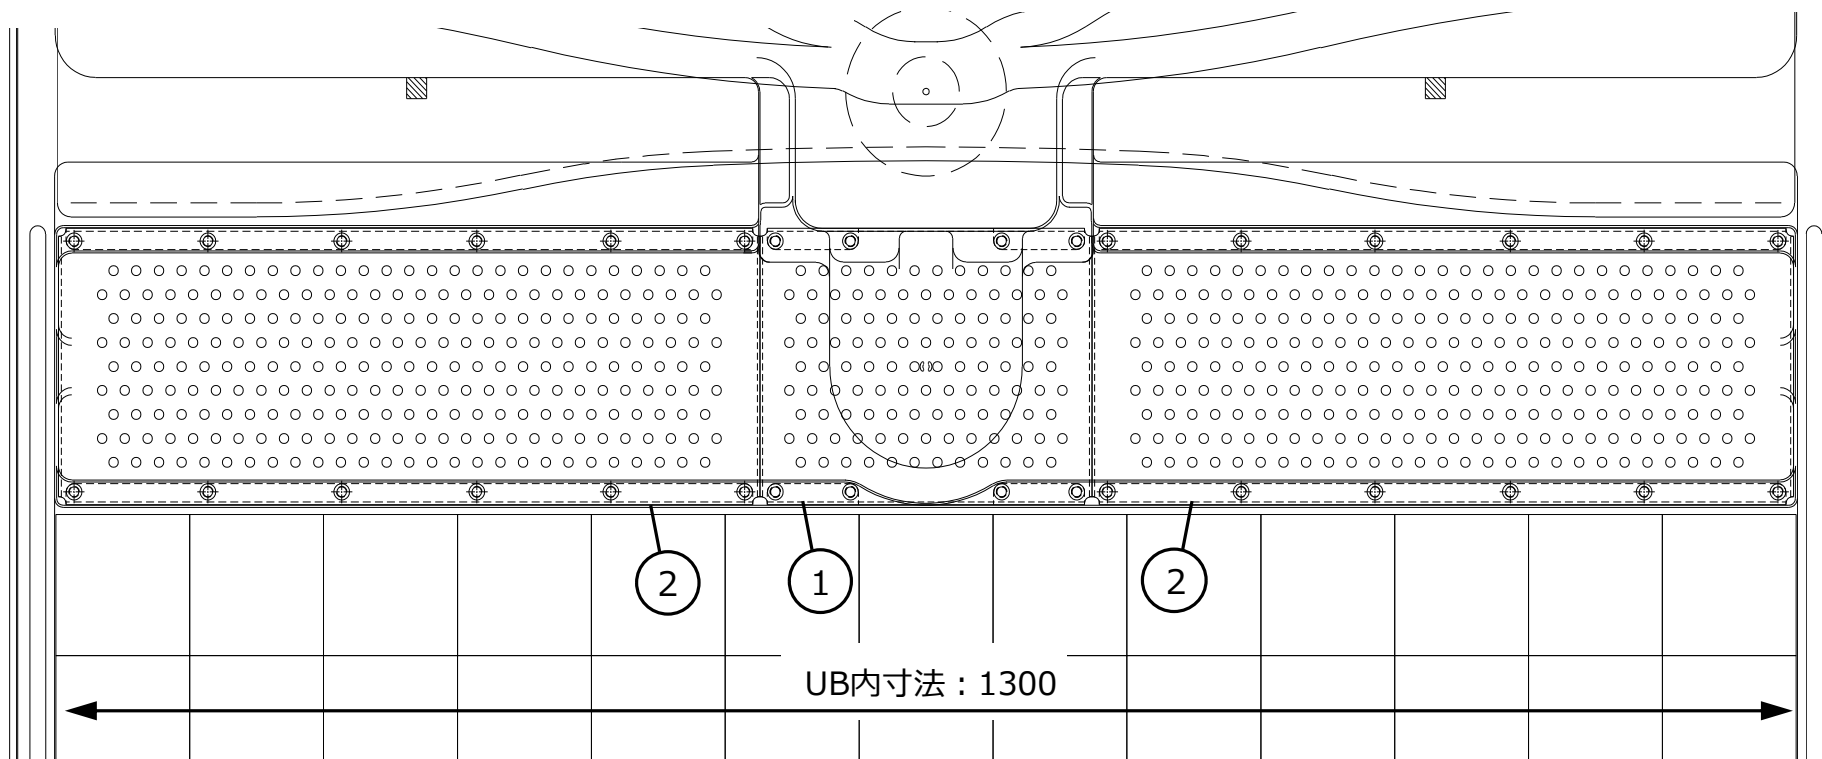

代替品は、サイズ毎の単品になります。（3枚セットの品番は設定していません）

※AF品と旧品が混在しても、問題なくご使用いただけます。

型番	旧品				代替品 (AF品)	数量	ユニット
	品番	No.	構成品	数量			
SNK-112S	SNK-112S/N66	①	SNK-P2520A/色番	1	SNK-T2520SU-AF	1	アソーティアピエント タイル仕様 BY-1317*A** 等
SNK-112SK	SNK-112S/U61	②	SNK-P5220A/色番	2	SNK-T5220SU-AF	2	
	SNK-112S/Y61						
	SNK-112SK/N66	①	SNK-P2520C/色番	1	SNK-T2520SU-AF	1	
	SNK-112SK/U61	②	SNK-P5220A/色番	2	SNK-T5220SU-AF	2	
	SNK-112SK/Y61