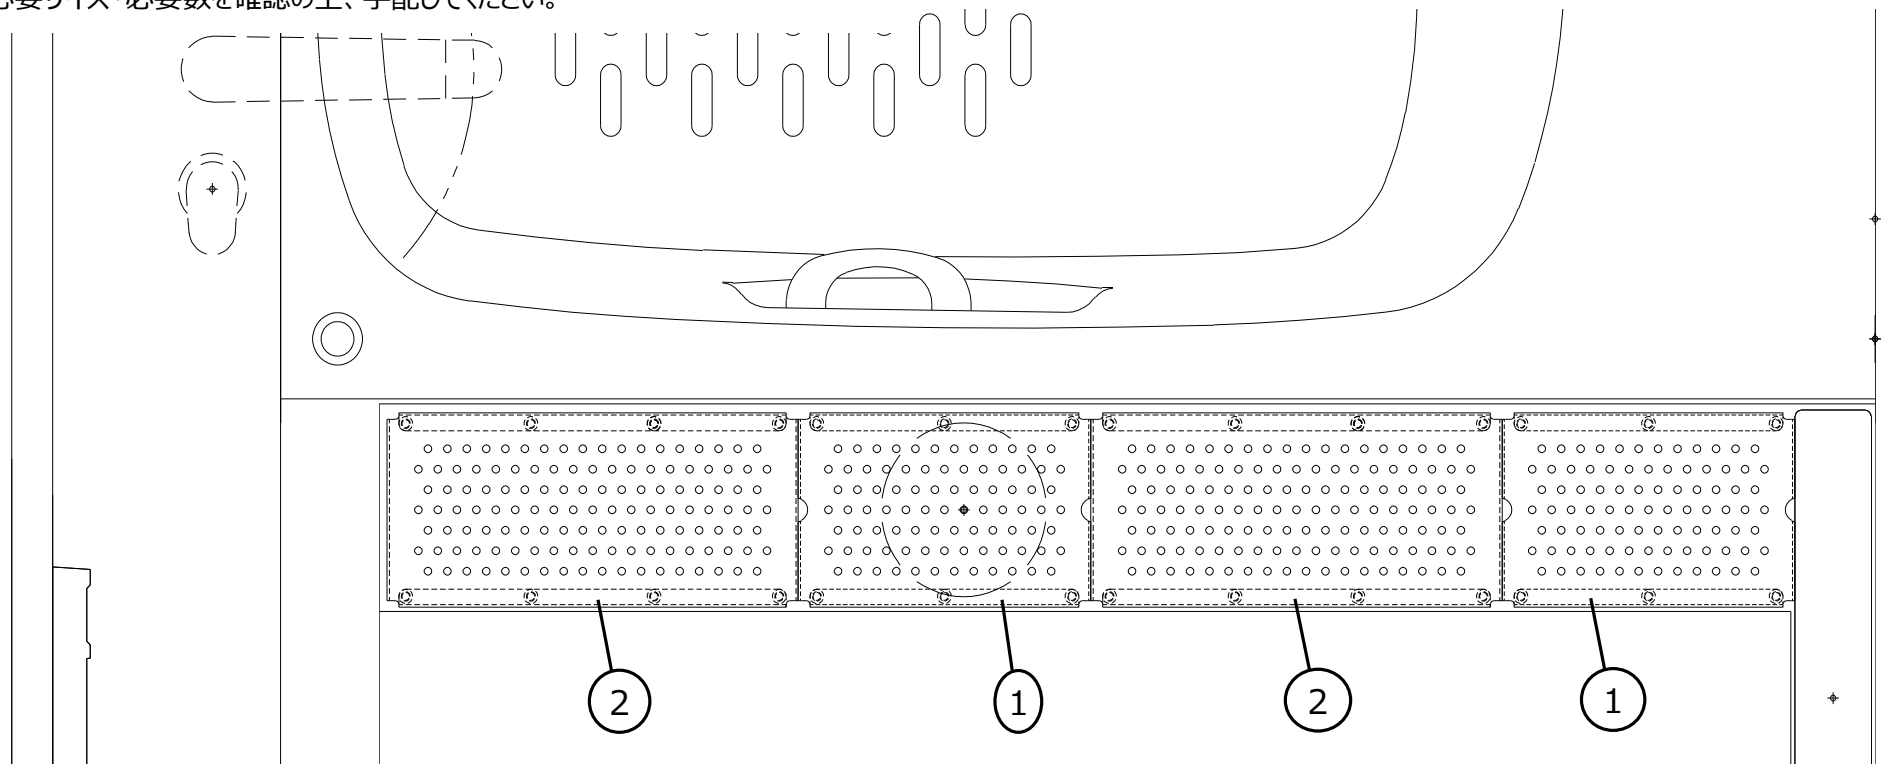

代替品は、サイズ毎の単品になります。（4枚セットの品番は設定していません）

必要サイズ・必要数を確認の上、手配してください。

※AF品と旧品が混在しても、問題なくご使用いただけます。

型番	旧品				代替品（AF品）	数量	ユニット
	品番	No.	構成品	数量			
SNK-108S	SNK-108S/N66	①	SNK-P2516/色番	2	SNK-2516SU-AF	2	トヨタリミテッドバリアフリー
		②	SNK-P3616/色番	2	SNK-3616SU-AF	2	BPD-1616TYB2 BPD-1620TYB2