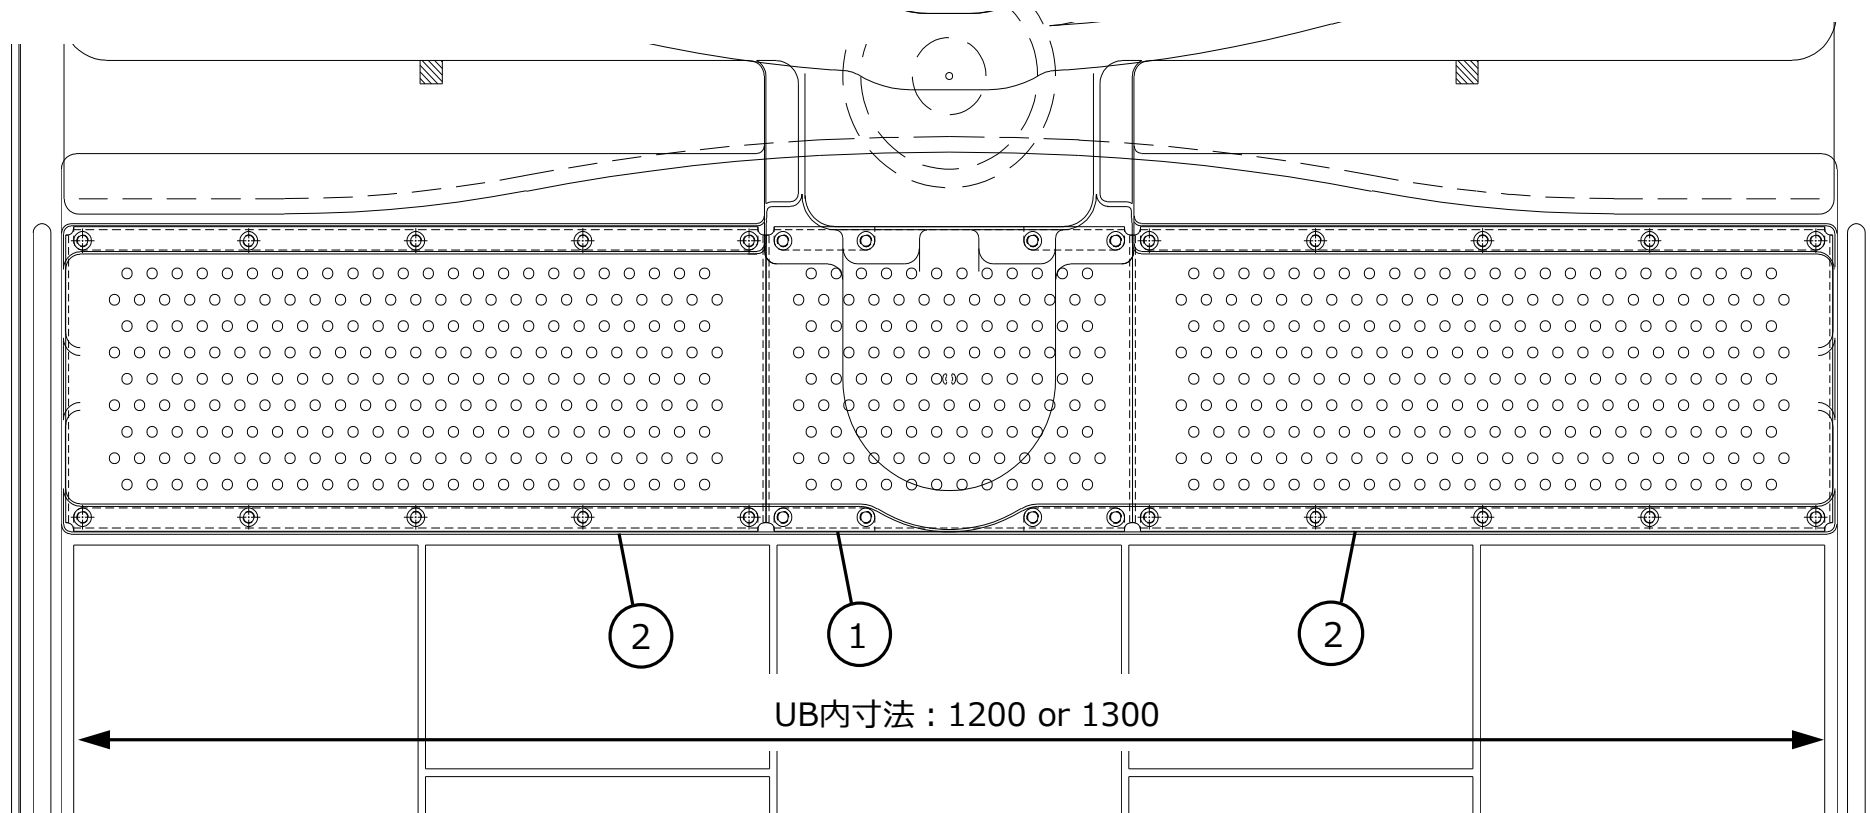

代替品は、サイズ毎の単品になります。（3枚セットの品番は設定していません）

※AF品と旧品が混在しても、問題なくご使用いただけます。

型番	旧品				代替品 (AF品)	数量	ユニット
	品番	No.	構成品	数量			
SNK-111S	SNK-111S/N66	①	SNK-P2520B/色番	1	SNK-2520SU-AF	1	アソーティアビエント
	SNK-111S/U61	②	SNK-P4720B/色番	2	SNK-4720SU-AF	2	FRP床仕様
	SNK-111S/Y61						BY-1216*B**, BY-1218*B** BY-1316TBSW, BY-1318TBSW, 等