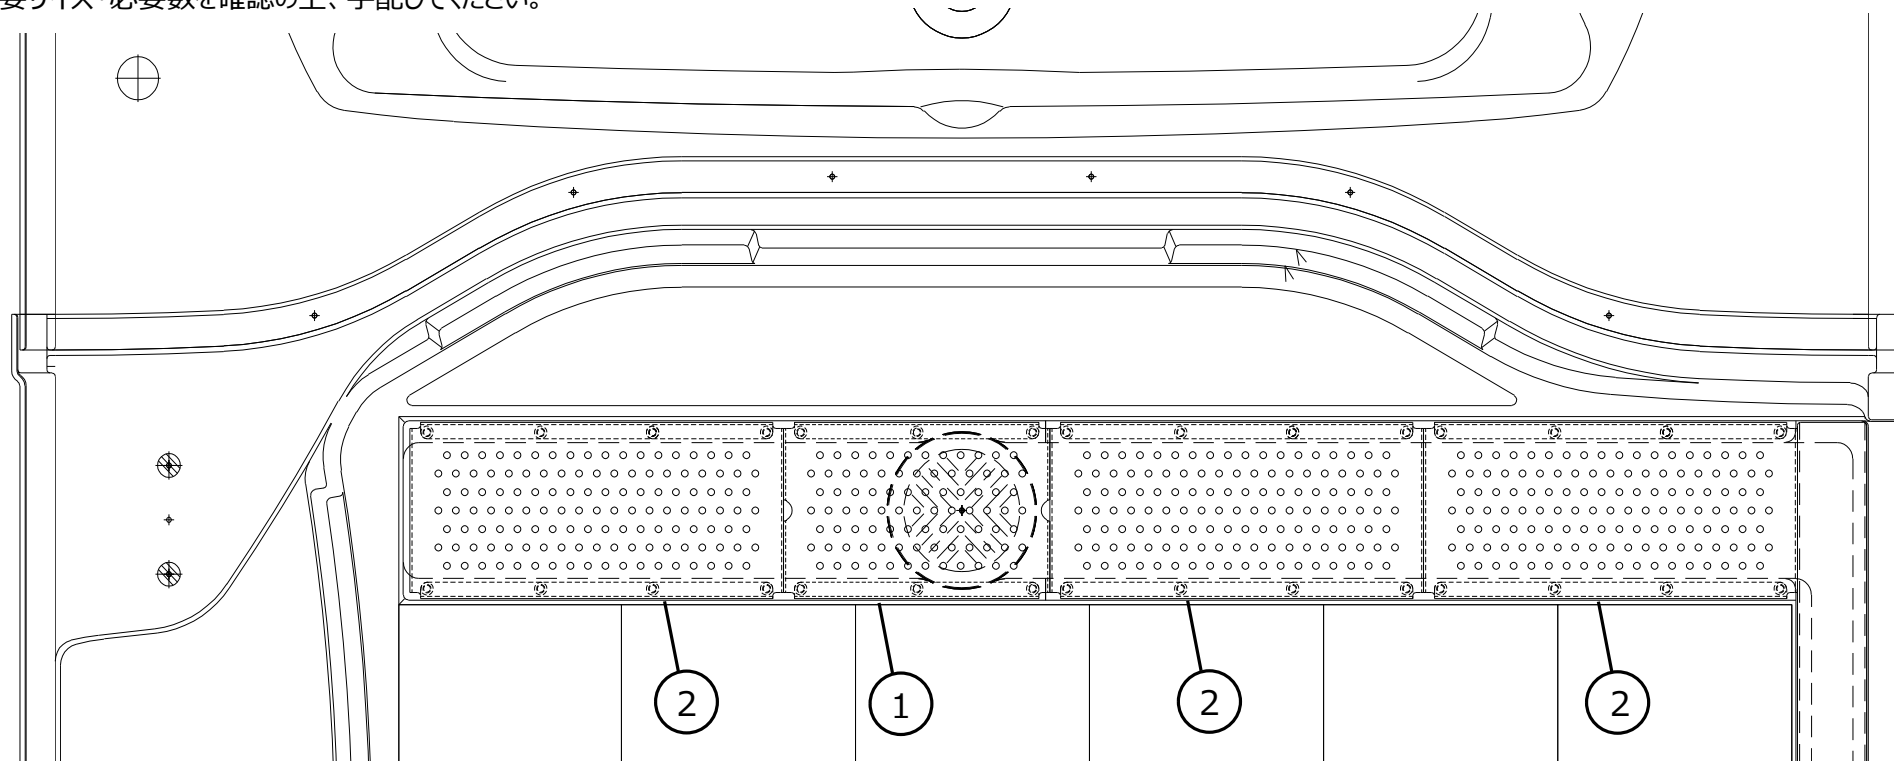

代替品は、サイズ毎の単品になります。（4枚セットの品番は設定していません）
必要サイズ・必要数を確認の上、手配してください。

※AF品と旧品が混在しても、問題なくご使用いただけます。

型番	旧品				代替品 (AF品)	数量	ユニット
	品番	No.	構成品	数量			
SNK-102S	SNK-102S/N66	①	SNK-P2516/色番	1	SNK-2516SU-AF	1	メーターモジュール
SNK-102SK	SNK-102S/U61	②	SNK-P3616/色番	3	SNK-3616SU-AF	3	BJD-1818
	SNK-102S/Y61						
	SNK-102SK/U71	①	SNK-P2516K/色番	1	SNK-2516SU-AF	1	
	SNK-102SK/Y71	②	SNK-P3616K/色番	3	SNK-3616SU-AF	3