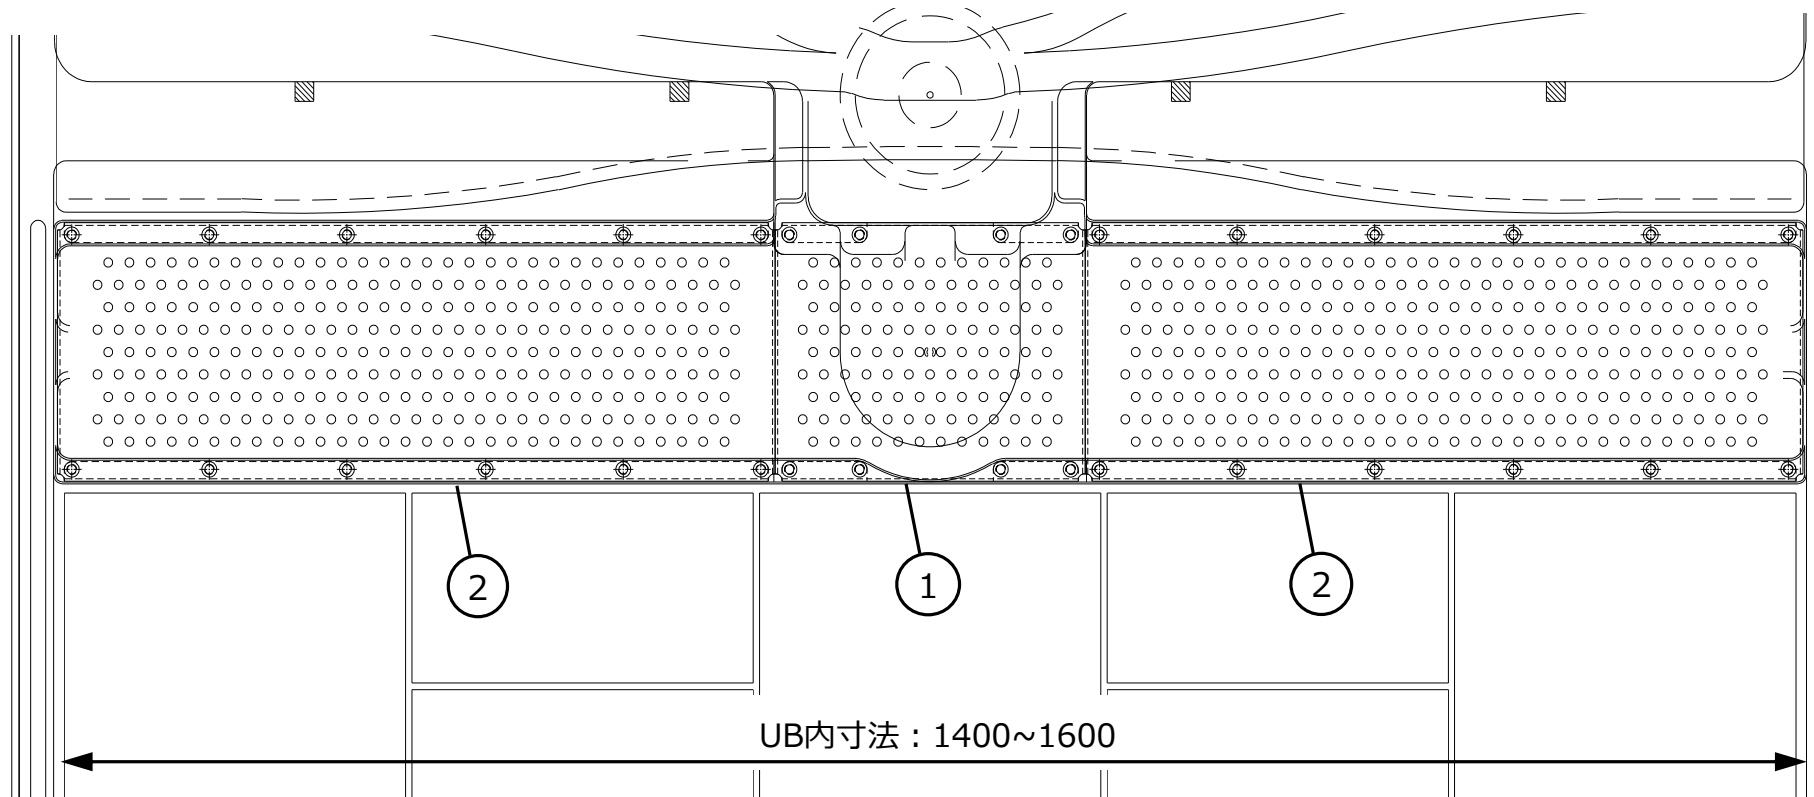

代替品は、サイズ毎の単品になります。（3枚セットの品番は設定していません）

※AF品と旧品が混在しても、問題なくご使用いただけます。

型番	旧品				代替品 (AF品)	数量	ユニット
	品番	No.	構成品	数量			
SNK-115S	SNK-115S/N66	①	SNK-P2520B/色番	1	SNK-2520SU-AF	1	アソーティアビエント FRP床仕様 BY-1416*B**, BY-1418*B**, BY-1516TBSW, BY-1518TBSW, BY-1620*B**, BY-1720TBSW 等
	SNK-115S/U61	②	SNK-P5720B/色番	2	SNK-5720SU-AF	2	
	SNK-115S/Y61