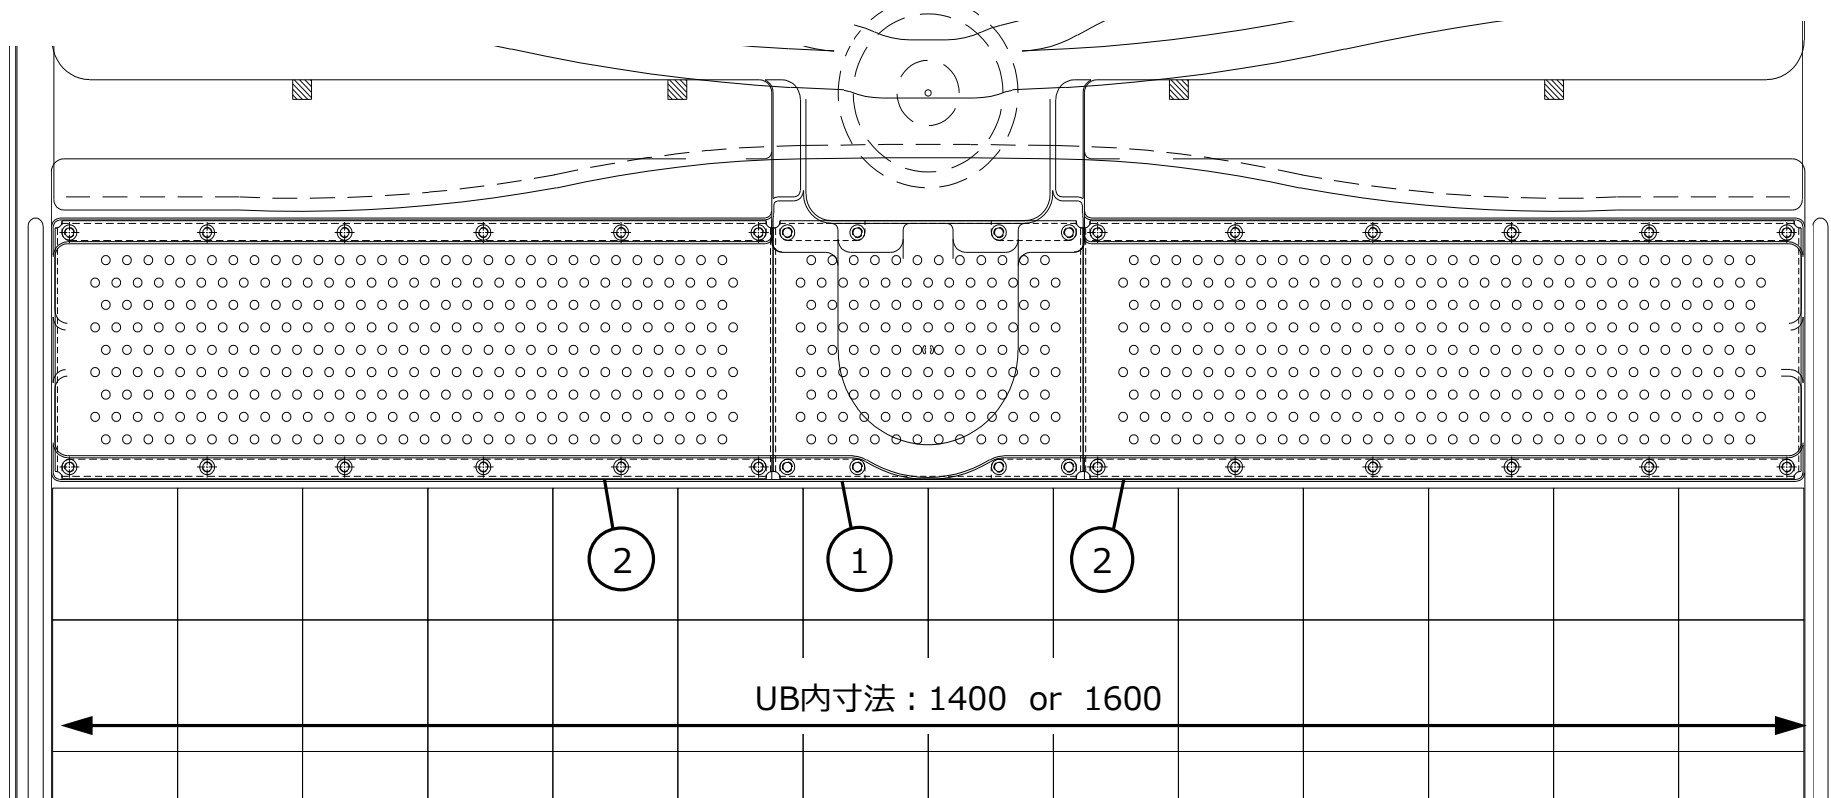

代替品は、サイズ毎の単品になります。（3枚セットの品番は設定していません）

※AF品と旧品が混在しても、問題なくご使用いただけます。

型番	旧品				代替品 (AF品)	数量	ユニット
	品番	No.	構成品	数量			
SNK-114S	SNK-114S/N66	①	SNK-P2520A/色番	1	SNK-T2520SU-AF	1	アソーティアピエント
SNK-114SK	SNK-114S/U61	②	SNK-P5720A/色番	2	SNK-T5720SU-AF	2	タイル仕様
	SNK-114S/Y61						BY-1416*A**,
SNK-114SK	SNK-114SK/N66	①	SNK-P2520C/色番	1	SNK-T2520SU-AF	1	BY-1418*A**,
	SNK-114SK/U61	②	SNK-P5720A/色番	2	SNK-T5720SU-AF	2	BY-1620*A** 等
	SNK-114SK/Y61