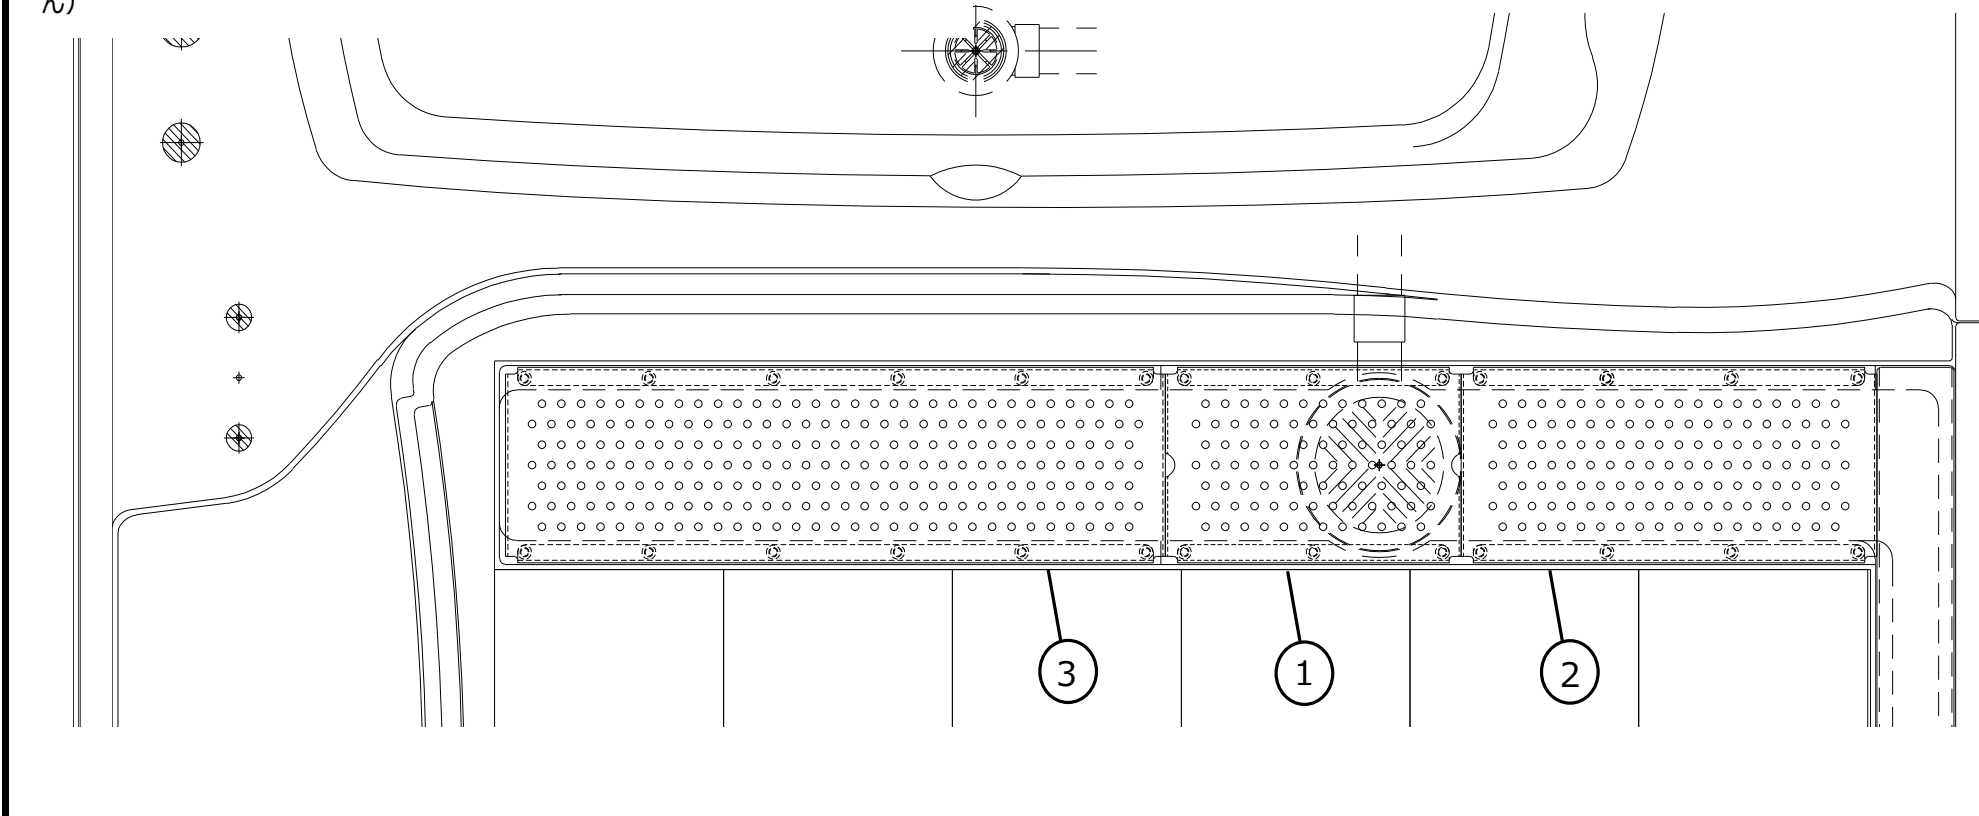

代替品は、サイズ毎の単品になります。（3枚セットの品番は設定していません）

※AF品と旧品が混在しても、問題なくご使用いただけます。

型番	旧品				代替品 (AF品)	数量	ユニット
	品番	No.	構成品	数量			
SNK-101S	SNK-101S/N66	①	SNK-P2516/色番	1	SNK-2516SU-AF	1	いいばすこち浴
SNK-101SK	SNK-101S/U61	②	SNK-P3616/色番	1	SNK-3616SU-AF	1	アバンタージュこち浴
	SNK-101S/Y61	③	SNK-P5716/色番	1	SNK-5716SU-AF	1	BJD-1616
	SNK-101SK/U71	①	SNK-P2516K/色番	1	SNK-2516SU-AF	1	BJF-1616
	SNK-101SK/Y71	②	SNK-P3616K/色番	1	SNK-3616SU-AF	1	
		③	SNK-P5716K/色番	1	SNK-5716SU-AF	1