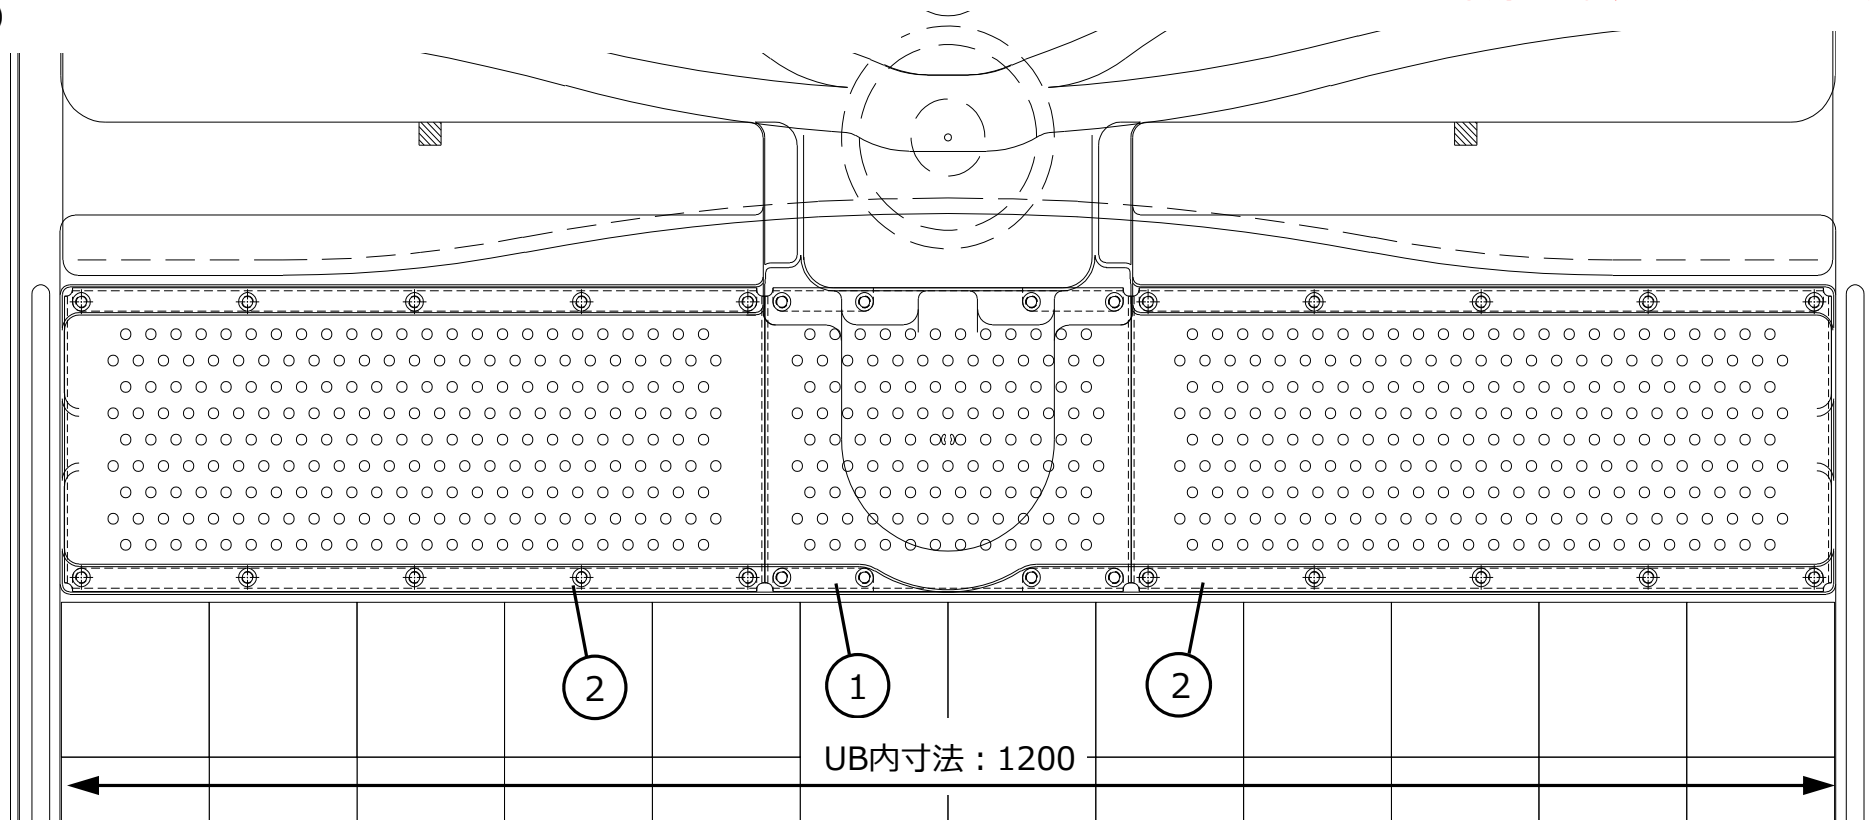

代替品は、サイズ毎の単品になります。（3枚セットの品番は設定していません）

※AF品と旧品が混在しても、問題なくご使用いただけます。

型番	旧品				代替品 (AF品)	数量	ユニット
	品番	No.	構成品	数量			
SNK-110S	SNK-110S/N66	①	SNK-P2520A/色番	1	SNK-T2520SU-AF	1	アソーティアビエント タイル仕様 BY-1216*A**, BY-1218*A** 等
SNK-110SK	SNK-110S/U61	②	SNK-P4720A/色番	2	SNK-T4720SU-AF	2	
	SNK-110S/Y61						
	SNK-110SK/N66	①	SNK-P2520C/色番	1	SNK-T2520SU-AF	1	
	SNK-110SK/U61	②	SNK-P4720A/色番	2	SNK-T4720SU-AF	2	
	SNK-110SK/Y61