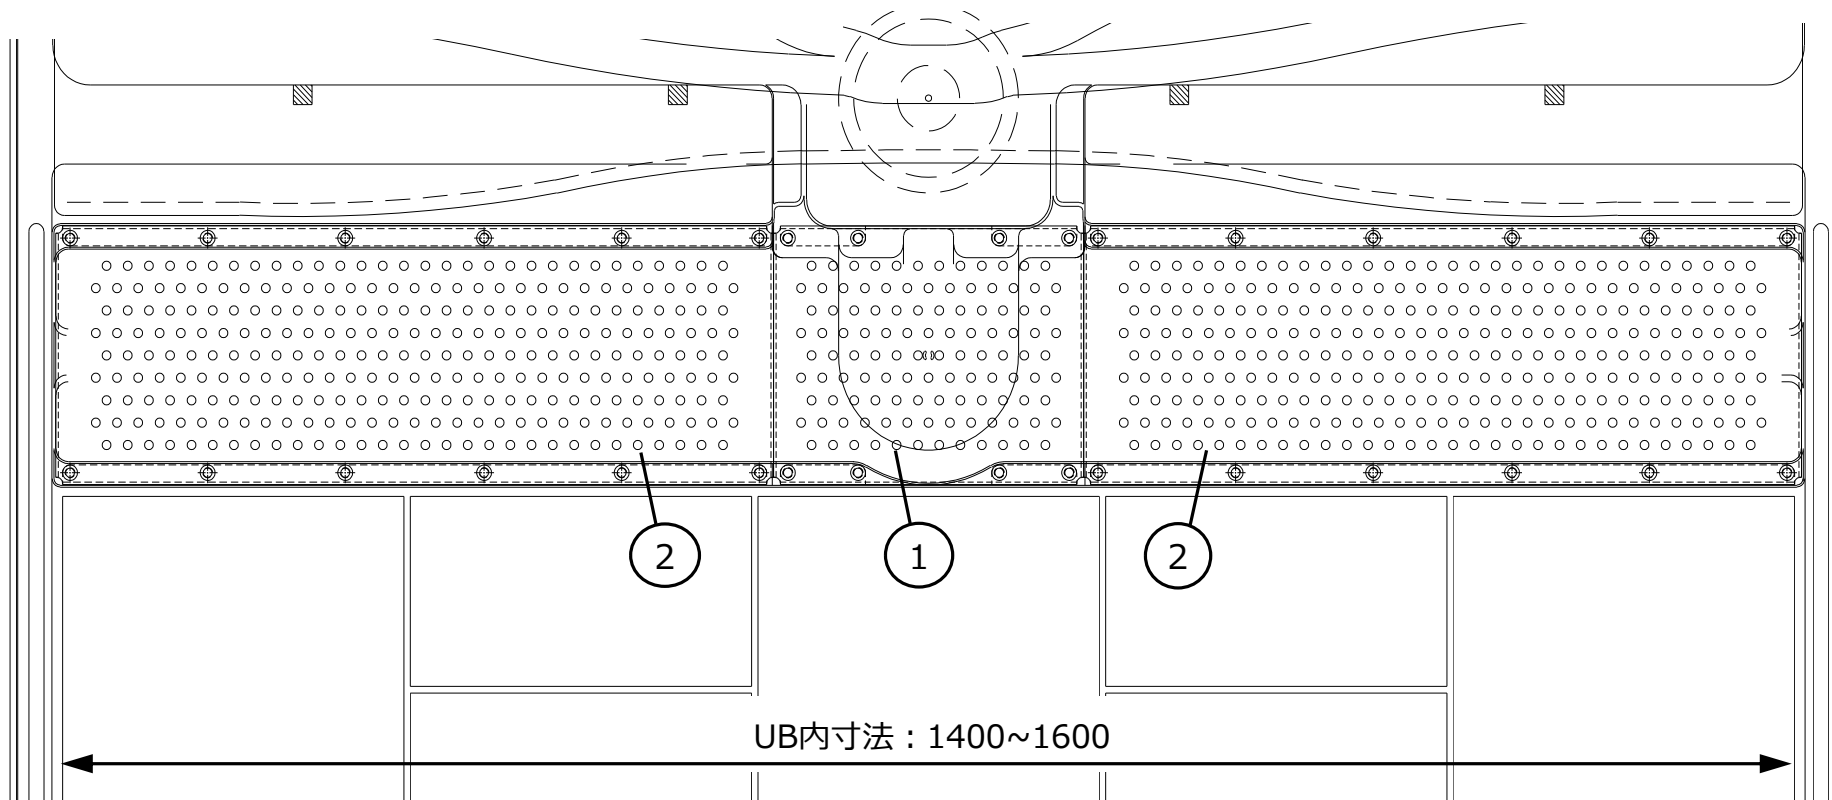

代替品は、サイズ毎の単品になります。（3枚セットの品番は設定していません）

※AF品と旧品が混在しても、問題なくご使用いただけます。

型番	旧品				代替品 (AF品)	数量	ユニット
	品番	No.	構成品	数量			
SNK-200	SNK-200S/N66	①	SNK-2520(1)B/色番	1	SNK-2520SU-AF	1	ビエントEX-Ⅱ
	SNK-200S/U61	②	SNK-5720(1)B/色番	2	SNK-5720SU-AF	2	FRP床
	SNK-200S/Y61						BY-1416*B**, BY-1418*B**, BY-1516TBSW, BY-1518TBSW, BY-1620*B**, BY-1720TBSW