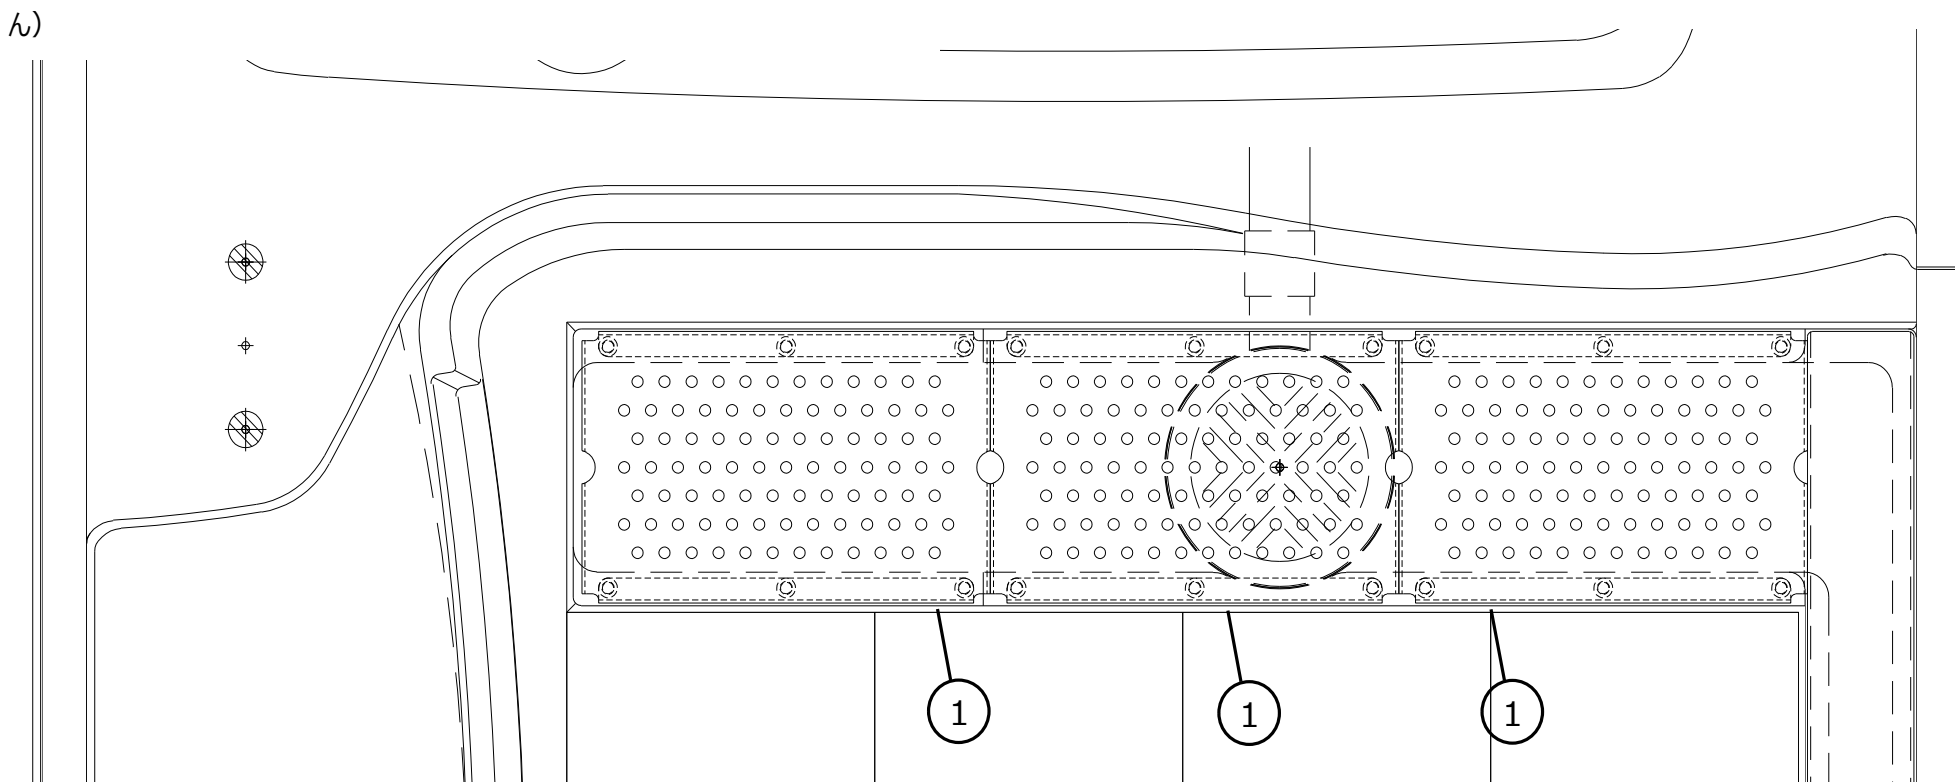

代替品は、サイズ毎の単品になります。（3枚セットの品番は設定していません）

※AF品と旧品が混在しても、問題なくご使用いただけます。

型番	旧品				代替品 (AF品)	数量	ユニット			
	品番	No.	構成品	数量						
SNK-100S	SNK-100S/N66	①	SNK-P2516/色番	3	SNK-2516SU-AF	3	いいばすこち浴 アバンタージュこち浴 BJD-1216			
SNK-100SK	SNK-100S/U61 SNK-100S/Y61									
	SNK-100SK/U71 SNK-100SK/Y71	①	SNK-P2516K/色番	3				SNK-2516SU-AF	3	BJF-1216