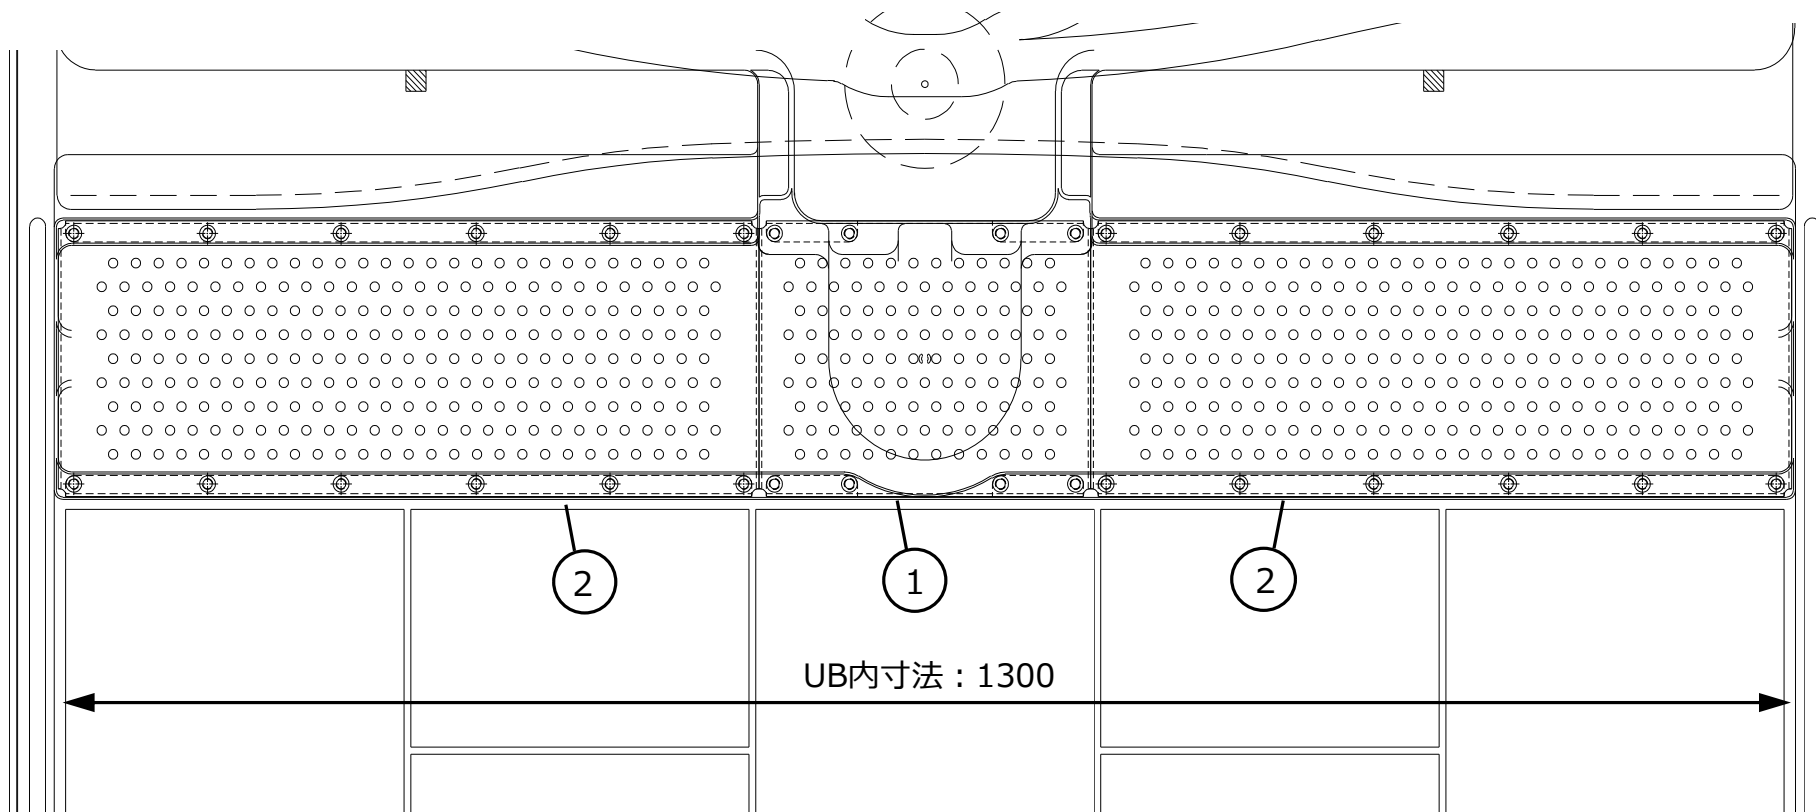

代替品は、サイズ毎の単品になります。（3枚セットの品番は設定していません）

※AF品と旧品が混在しても、問題なくご使用いただけます。

型番	旧品				代替品 (AF品)	数量	ユニット
	品番	No.	構成品	数量			
SNK-113S	SNK-113S/N66	①	SNK-P2520B/色番	1	SNK-2520SU-AF	1	アソーティアビエント
	SNK-113S/U61	②	SNK-P5220B/色番	2	SNK-5220SU-AF	2	FRP床仕様
	SNK-113S/Y61						BY-1317*B** 等