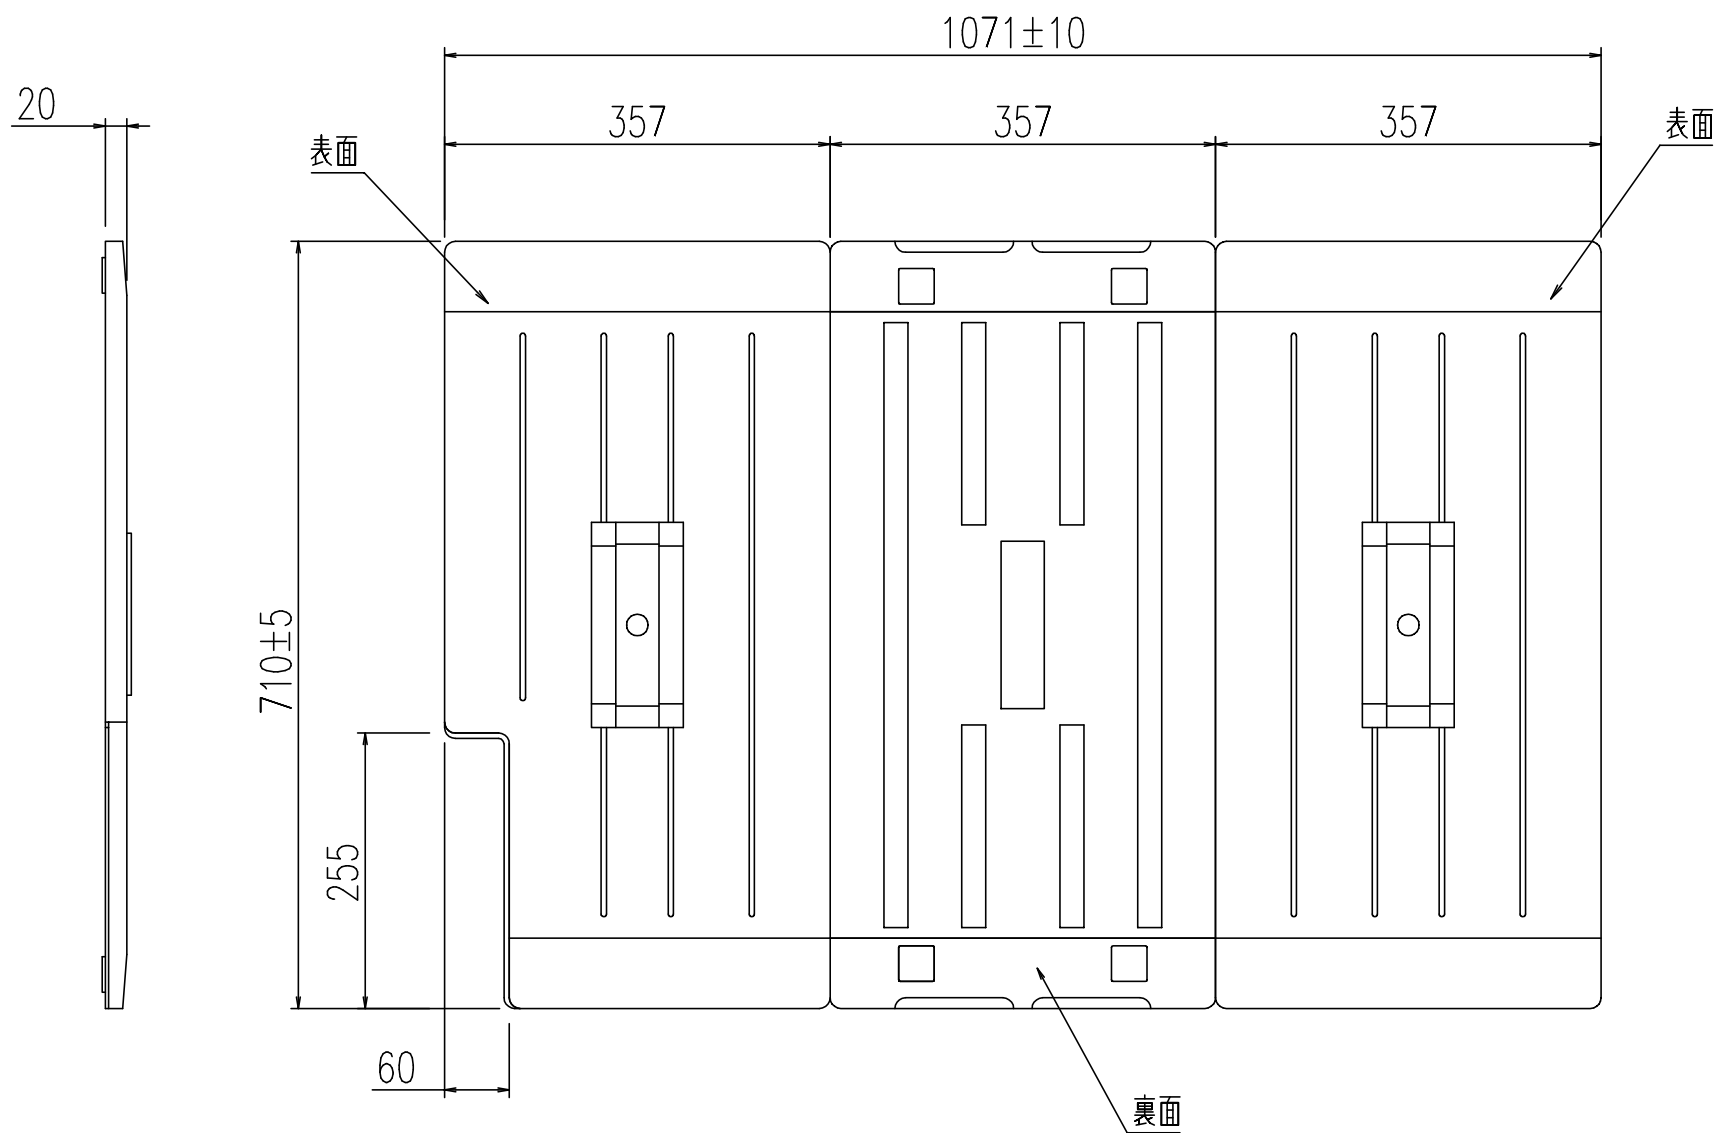

名称	仕様
単体寸法	357×710×20
組合せ寸法	1071×710×20
適用浴槽	PB-1122VWAL
枚数	3

名称	風呂フタ (ホールインワン浴槽用)	日付	2012.08.23
品番	TB-110NKL	尺度	1:7
図番	SPB3265A	 株式会社 LIXIL	