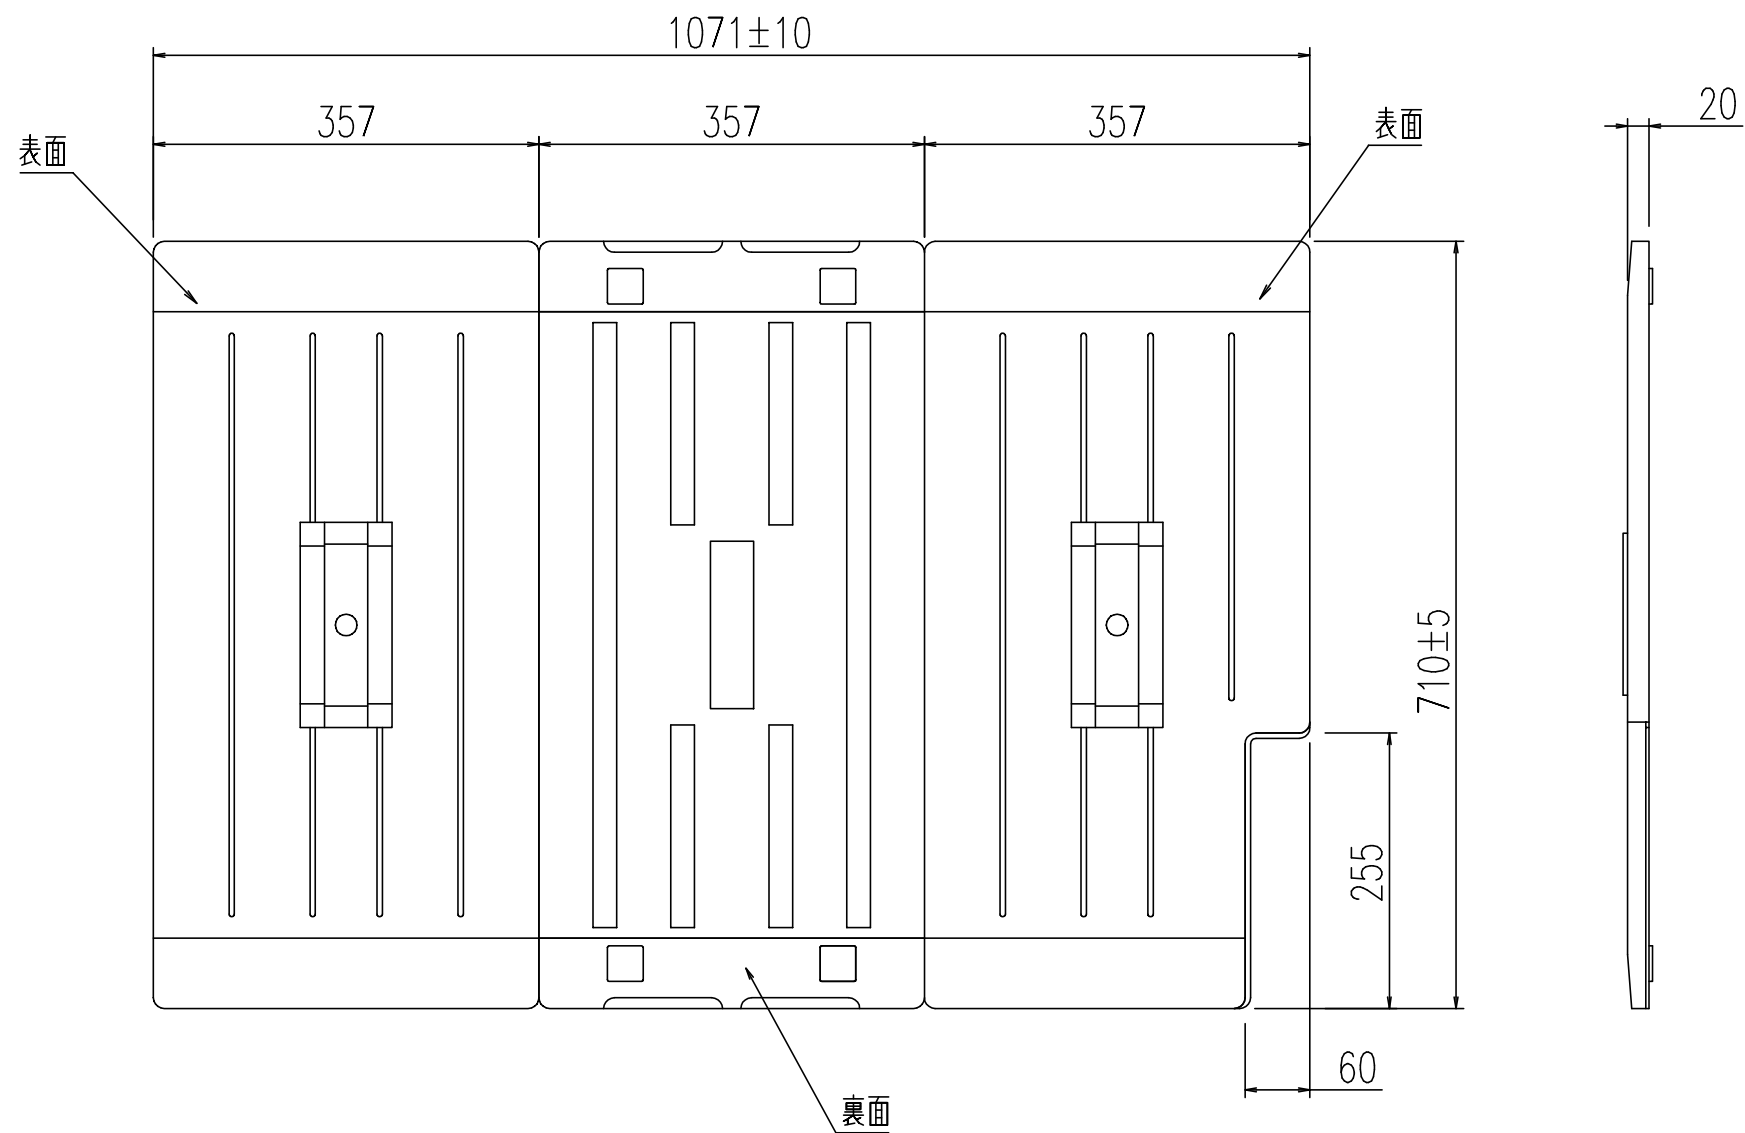

名称	仕様
単体寸法	357×710×20
組合せ寸法	1071×710×20
適用浴槽	PB-1122VWAR
枚数	3

名称	風呂フタ (ホールインワン浴槽用)	日付	2012.08.23
品番	TB-110NKR	尺度	1:7
図番	SPB1831A	<b>株式会社 LIXIL</b>	