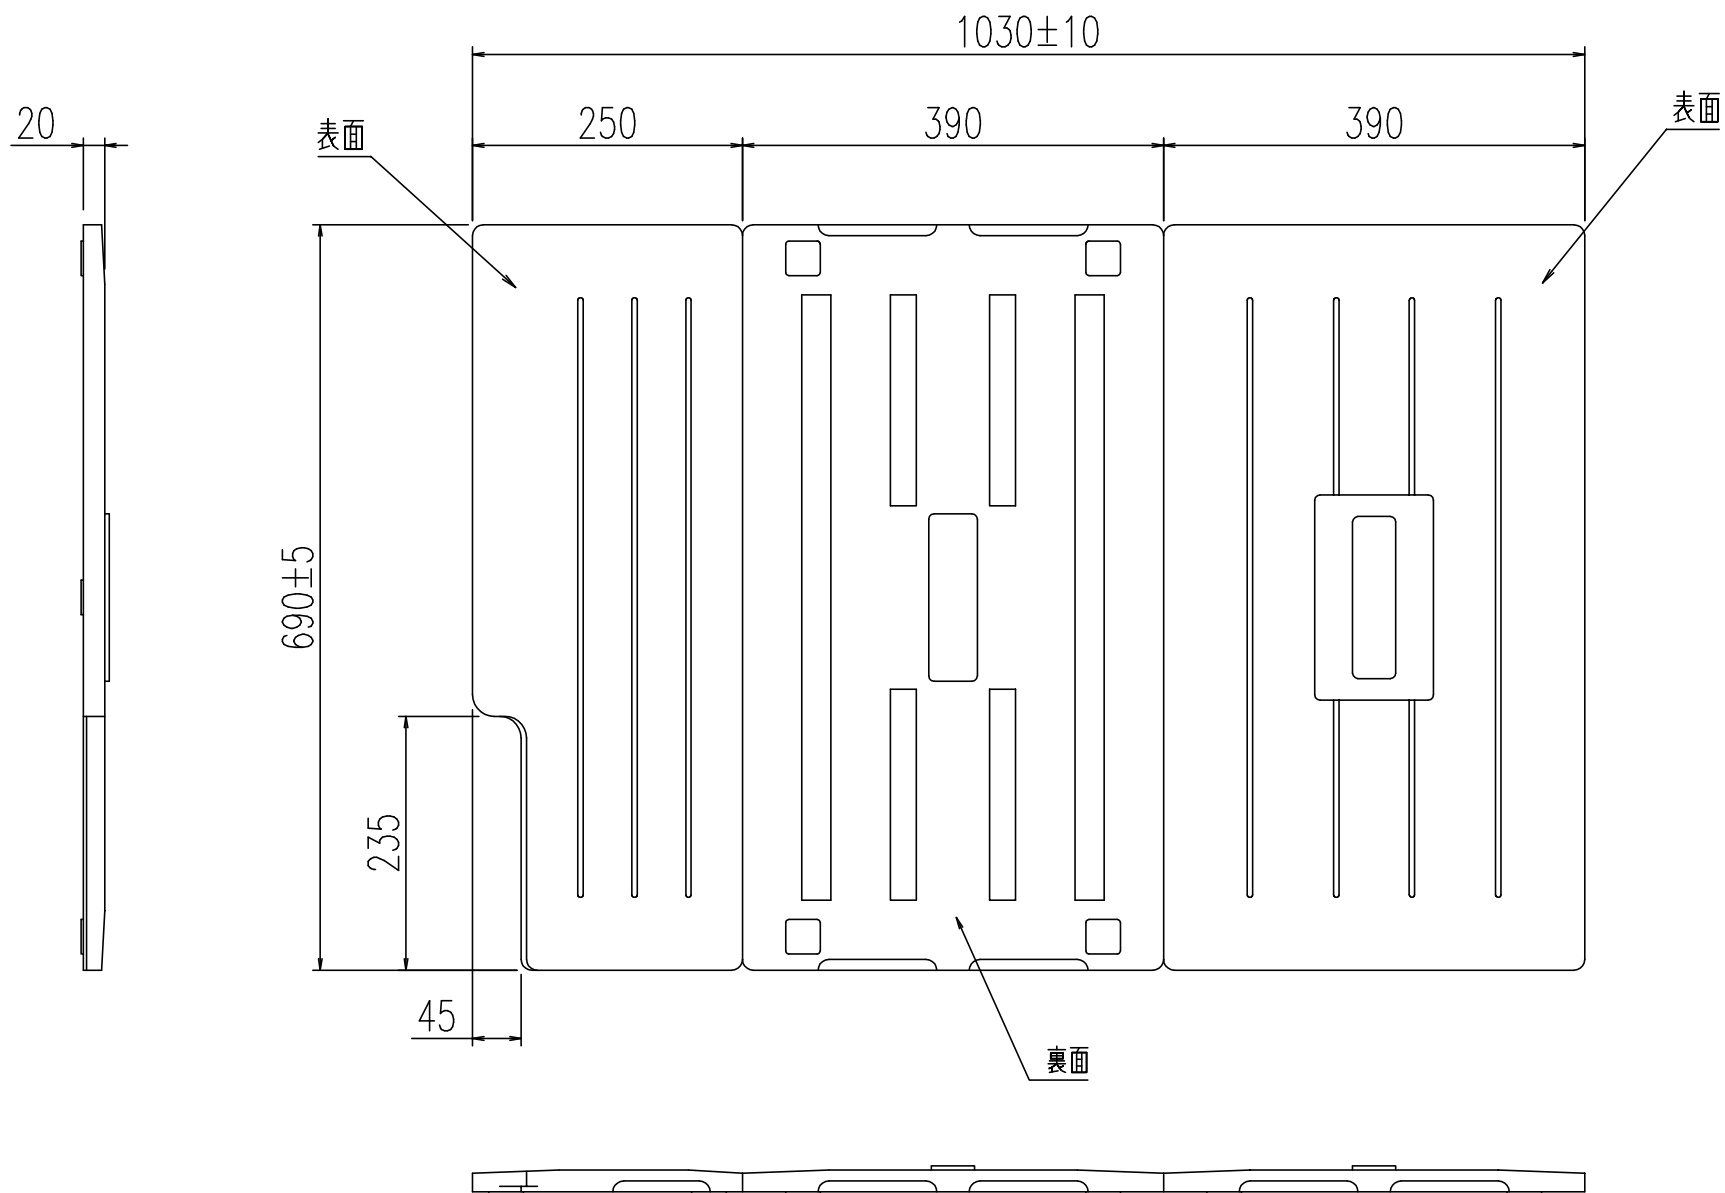

名称	仕様
単体寸法	390×690×20 250×690×20
組合せ寸法	1030×690×20
適用浴槽	PB-1102WAL PB-1112VWAL
枚数	3

名称	風呂フタ (ホールインワン浴槽用)	日付	2012.08.23
品番	TB-110SKL	尺度	1:7
図番	SPB0779A	 INAX 株式会社 LIXIL	