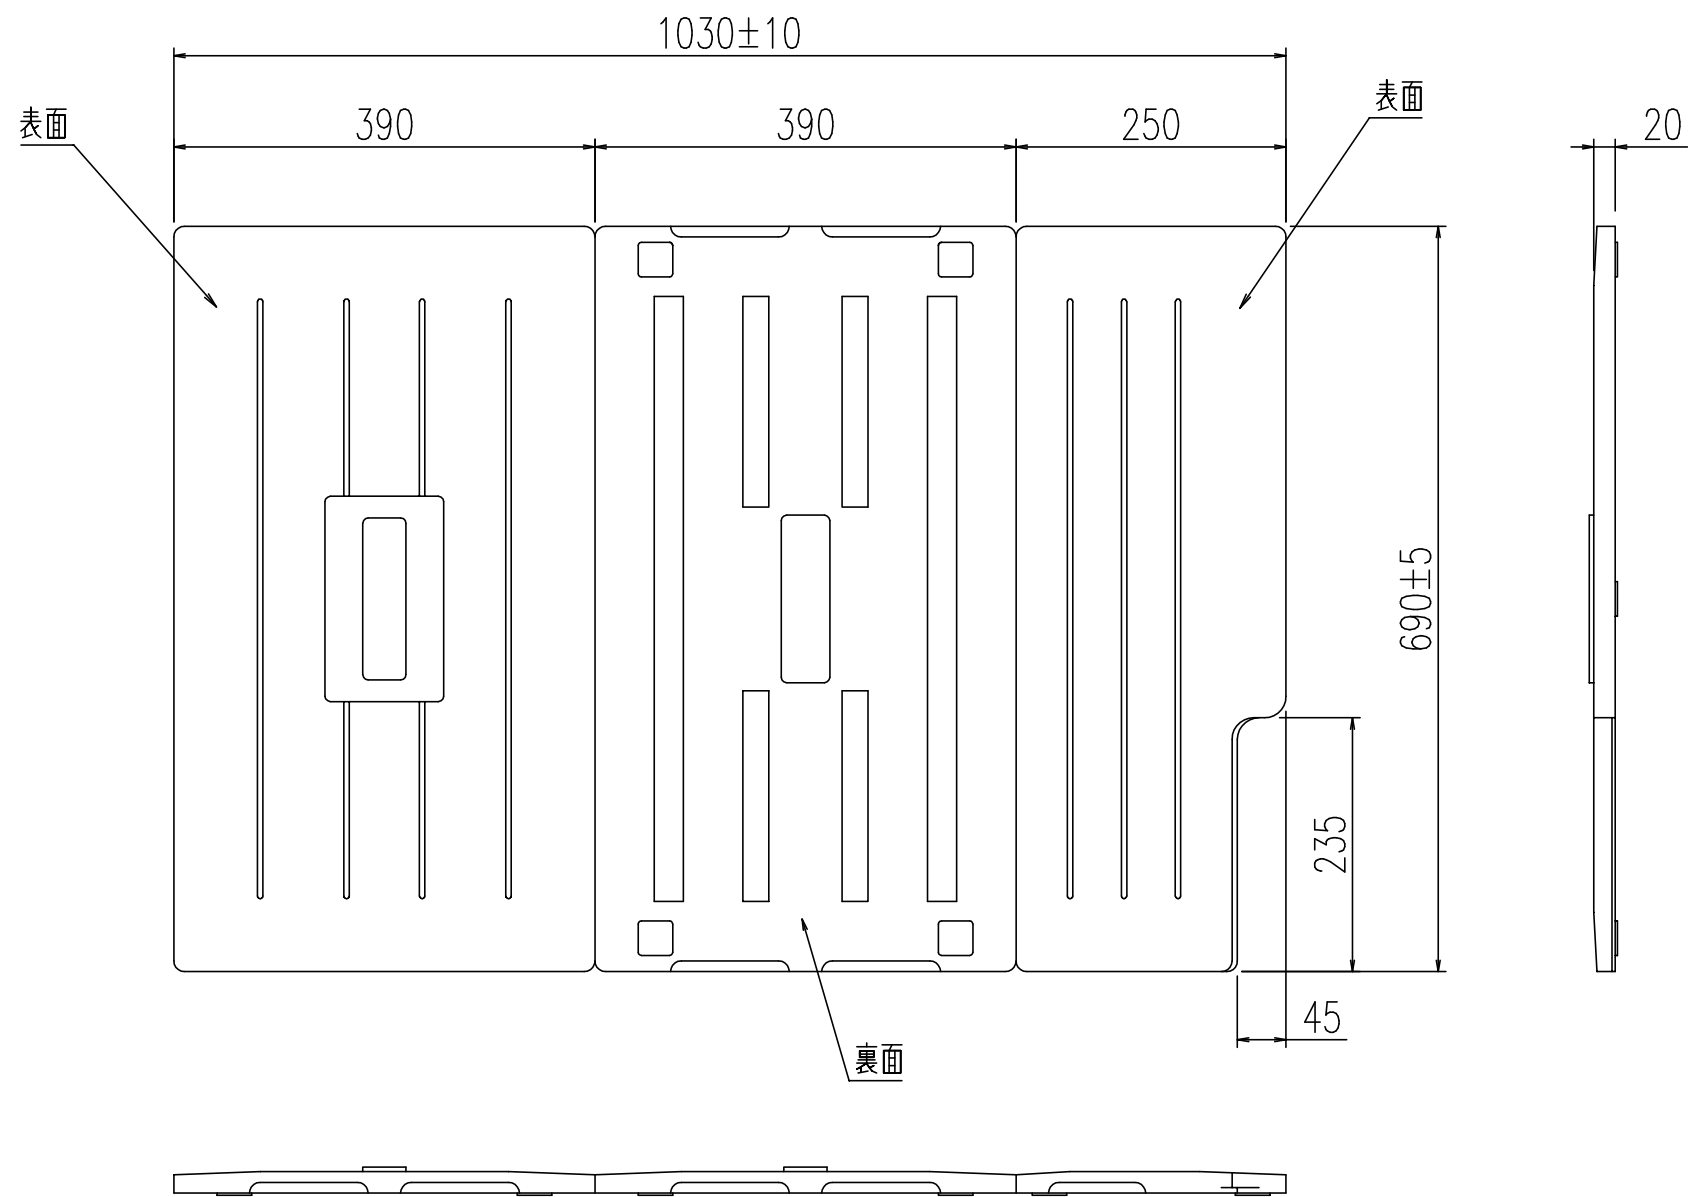

名称	仕様
単体寸法	390×690×20 250×690×20
組合せ寸法	1030×690×20
適用浴槽	PB-1102WAR PB-1112VWAR
枚数	3

名称	風呂フタ (ホールインワン浴槽用)	日付	2012.08.23
品番	TB-110SKR	尺度	1:7
図番	SPB0281A	 INAX 株式会社 LIXIL	