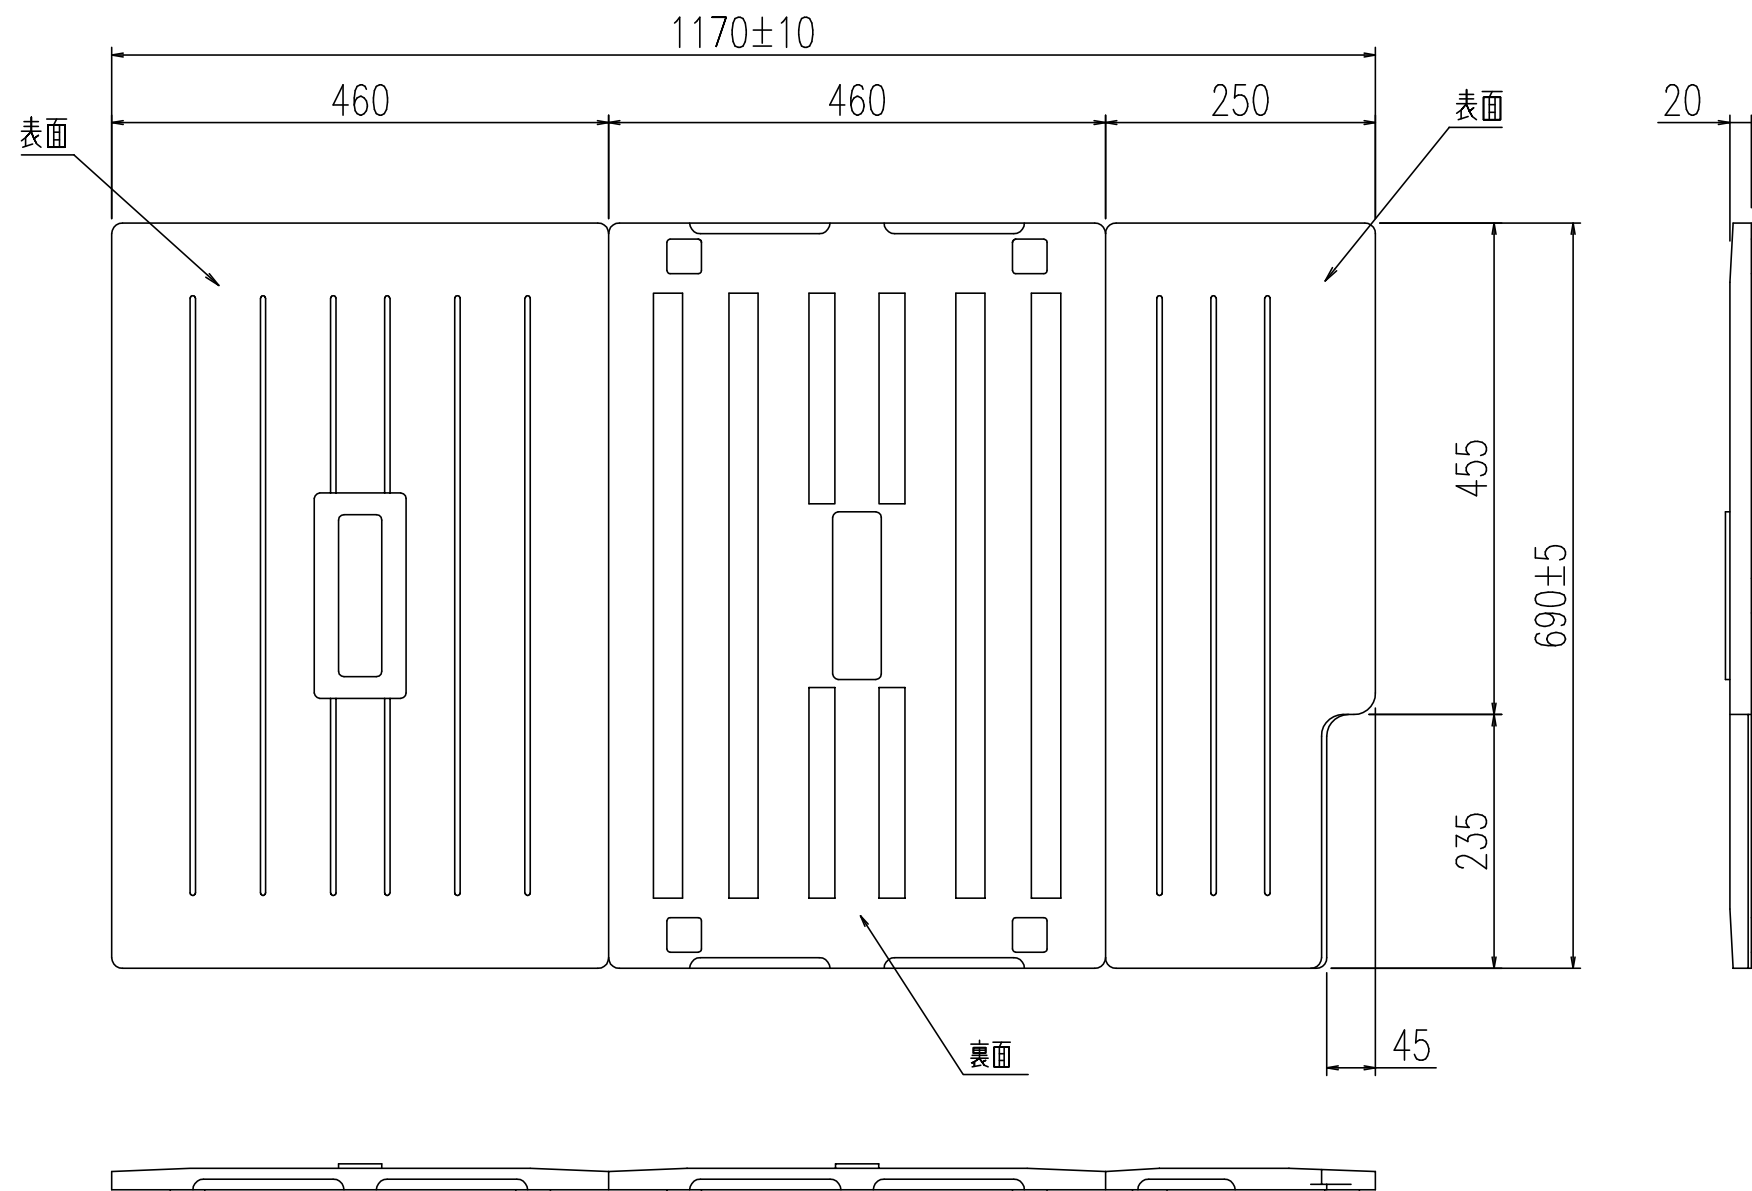

名称	仕様
単体寸法	460×690×20 250×690×20
組合せ寸法	1170×690×20
適用浴槽	PB-1202WAR PB-1212VWAR
枚数	3

名称	風呂フタ (ホールインワン浴槽用)	日付	2012.08.23
品番	TB-120SKR	尺度	1:7
図番	SPB0283A	 株式会社 LIXIL	