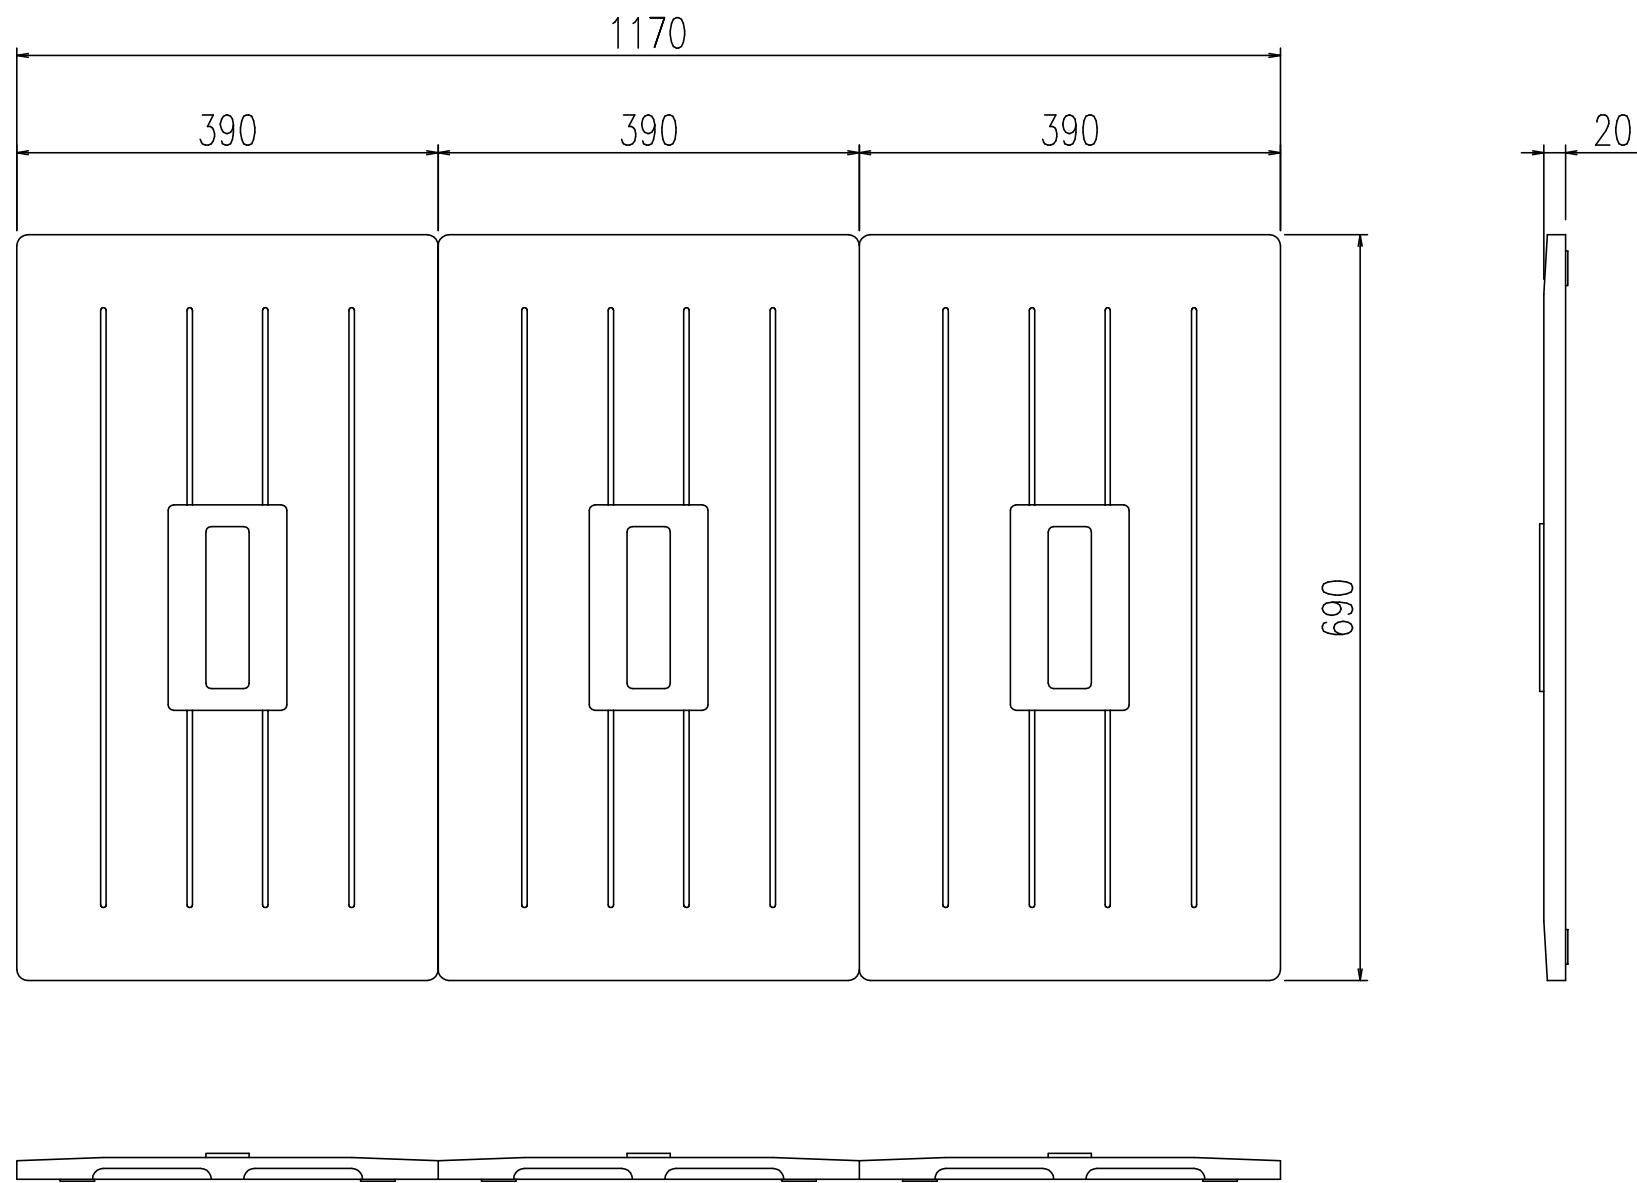

名称	仕様
単体寸法	390×690×20
組合せ寸法	1170×690×20
適用浴槽	PB-1202AL (R) /L11
	PB-1202AL (R) /L11-J2
	PB-1202AL (R) /L11-T
枚数	3

名称	風呂フタ (BL 認定浴槽用組フタ)	日付	1998.11.12
品番	TWB-120	尺度	1:7
図番	SPB0290A	 INAX 株式会社 LIXIL	