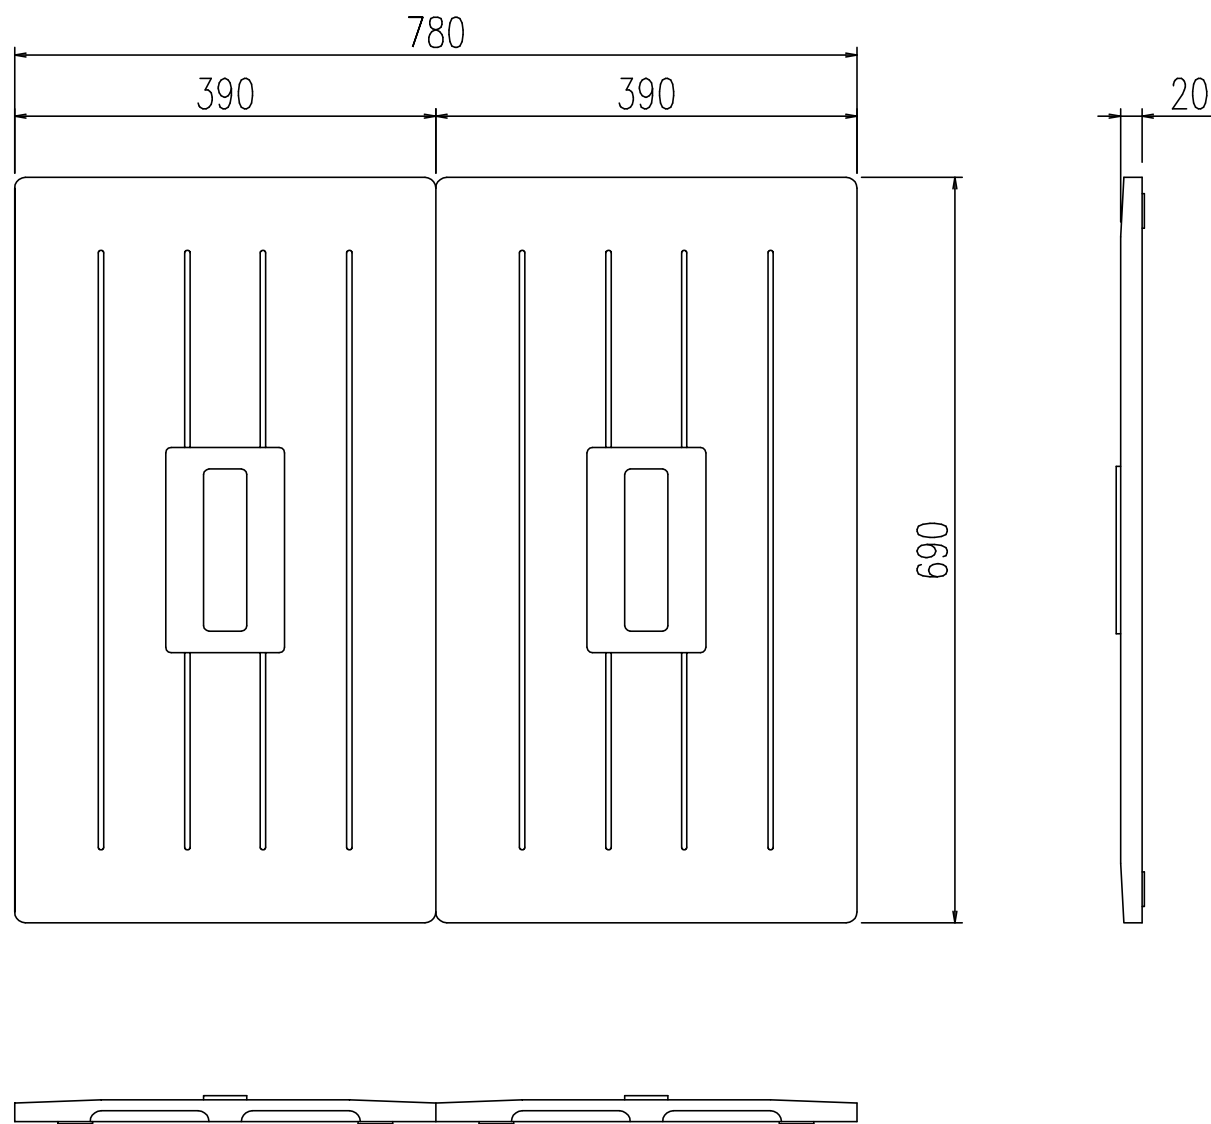

名称	仕様
単体寸法	390×690×20
組合せ寸法	780×690×20
適用浴槽	PB-801B
	PB-802A PB-802A (BF)
	PB-802B PB-802B (BF)
	PB-802C PB-802C (BF)
枚数	2

名称	風呂フタ (BL 認定浴槽用組フタ)	日付	1998.11.12
品番	TWB-80	尺度	1:7
図番	SPB0291A	 INAX 株式会社 LIXIL	