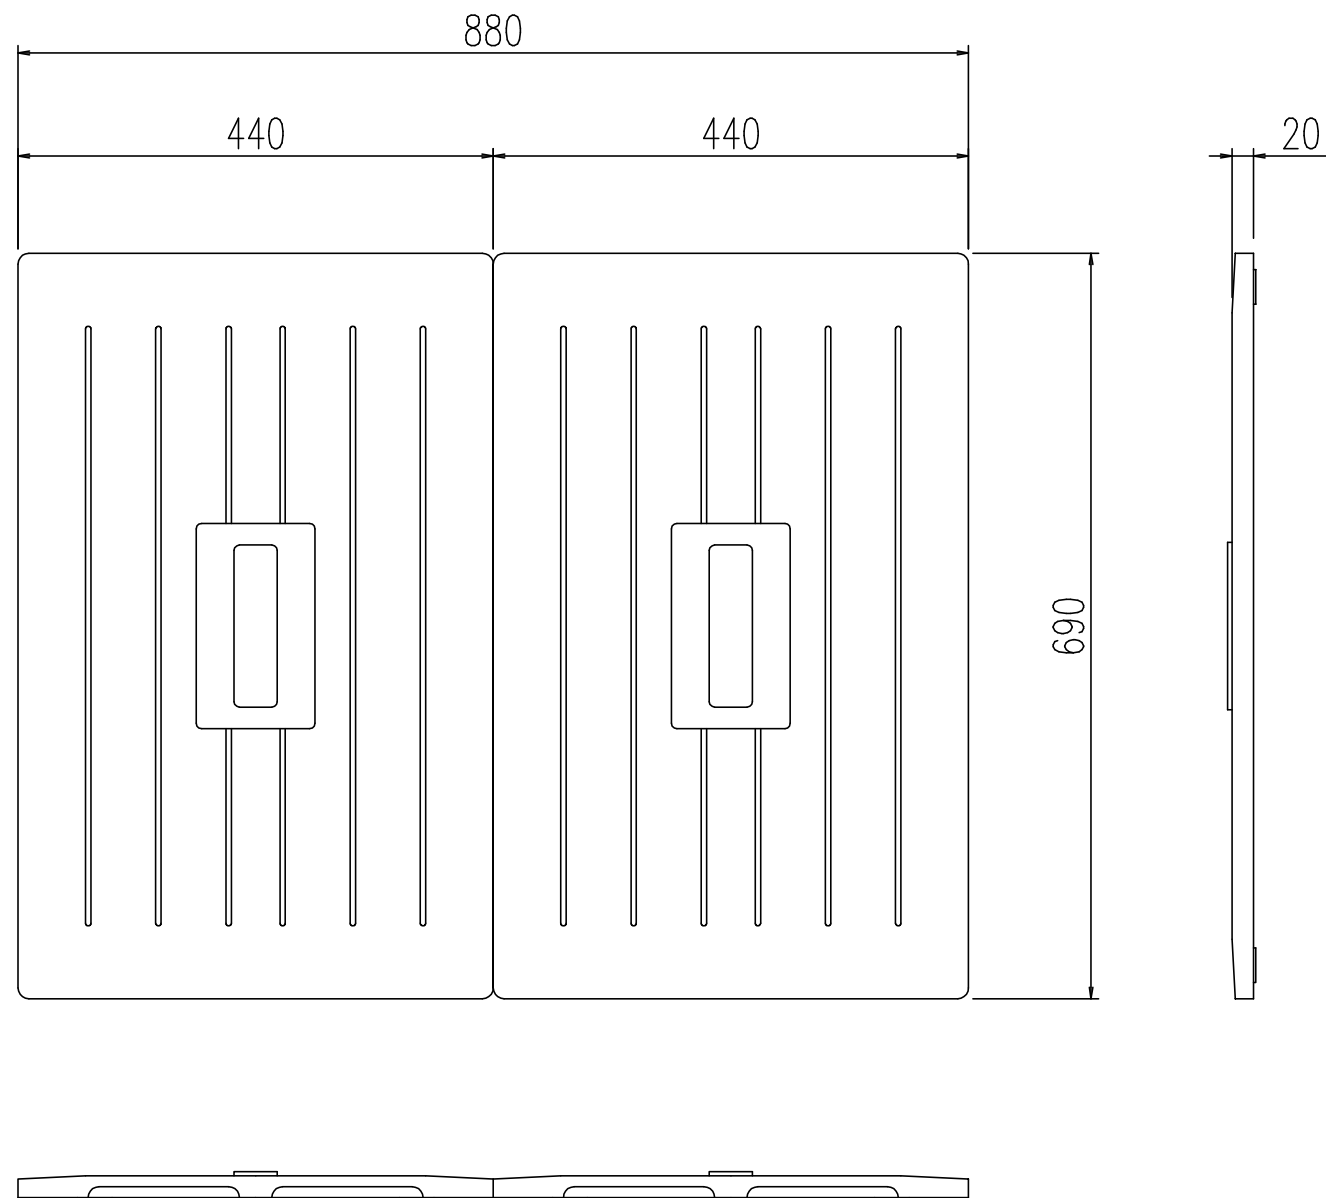

名称	仕様
単体寸法	440×690×20
組合せ寸法	880×690×20
適用浴槽	PB-901B
	PB-902B PB-902B (BF)
	PB-902C PB-902C (BF)
枚数	2

名称	風呂フタ (BL 認定浴槽用組フタ)	日付	1998.11.12
品番	TWB-90	尺度	1:7
図番	SPB0292A	 INAX 株式会社 LIXIL	