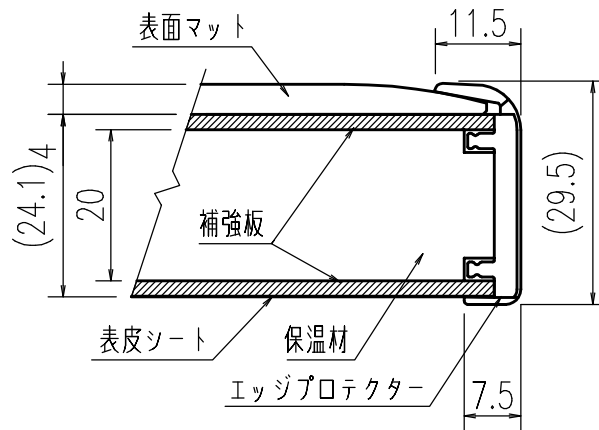

A-A 断面図 (S=1/1)

B-B 断面図 (S=1/1)

マルチボード

- YFK-0369A(1)-D/W 色: ホワイト
- YFK-0369A(1)-D/K 色: ブラック
- YFK-0369A(1)-D/B 色: アイボリー

特記事項	品名	図面	担当	検図	図番
	組蓋				日付
	品番	尺度	<b>株式会社 LIXIL</b>		
	YFK-0369A(1)-D-B	1/10			