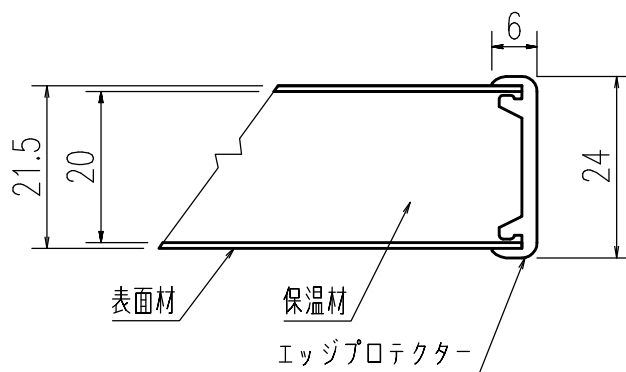

リラクゼーションボード

YFK-0390A(1)-D/B 色: ベージュ
 YFK-0390A(1)-D/G 色: ダークグレー

サーモバス専用組フタ

A-A 断面図 (S=1/1)

特記事項	品名	図面	担当	検図	図番
	組蓋				日付
	品番	尺度	 株式会社 LIXIL		
	YFK-0376A(1)-D	1/10			