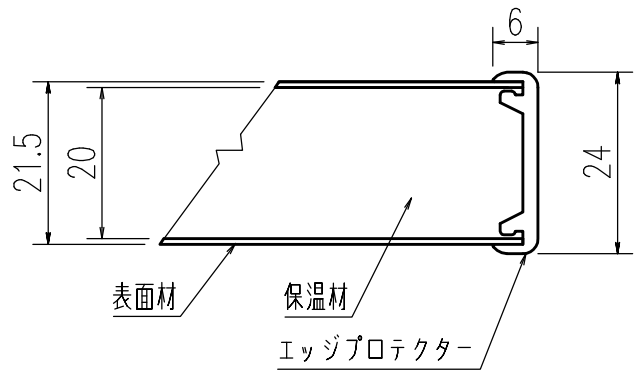

リラクゼーションボード

YFK-0390A(1)-D/B 色: ベージュ
 YFK-0390A(1)-D/G 色: ダークグレー

サーモバス専用組フタ

A-A 断面図 (S=1/1)

特記事項	品名	図面	担当	検図	図番
	組蓋				日付
	品番	尺度			
	YFK-0390A(1)-D	1/10			