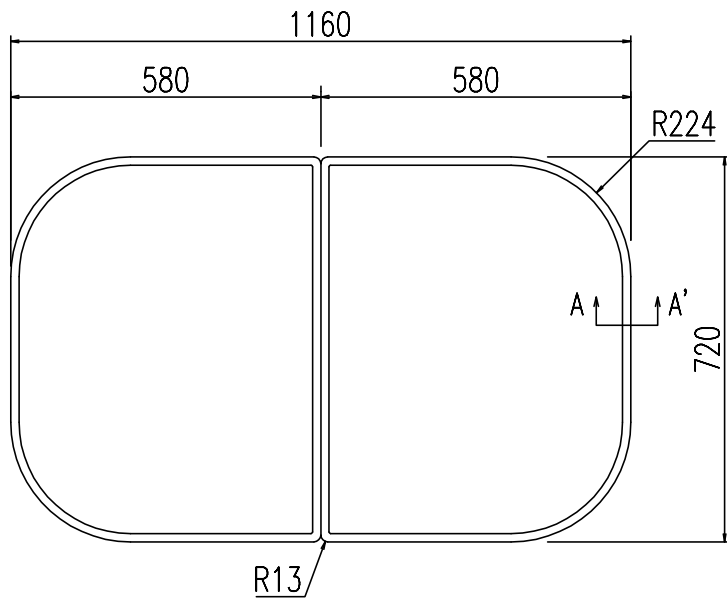

<<本図は参考図です。記載なす寸法は別換算に合わせています。>>

原図はA3で作成しております。

名 称	仕 様
単体寸法	580×720
組合せ寸法	1160×720
適用浴槽	ABN-1200系、ABR-1200系 VBN-1200系、VBR-1200系、HB-1200
枚 数	2

A-A'断面 S=2/1

名称	風呂フタ(組フタ)	日付	2024.04.01
品番	YFK-1275B(8)-PB	尺度	1/10
図番	SPB2241	改訂	B
株式会社 LIXIL			