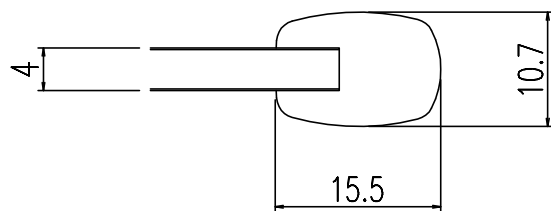

<<本図は参考図です。記載なす寸法は別換算に合わせています。>>

原図はA3で作成しております。

名 称	仕 様
単体寸法	580×720
組合せ寸法	1160×720
適用浴槽	ABN-1200系、ABR-1200系 VBN-1200系、VBR-1200系、HB-1200
枚 数	2

A-A'断面 S=2/1

名称	風呂フタ(組フタ)	日付	2024.04.01
品番	YFK-1275B(8)-PB	尺度	1/10
図番	SPB2241	改訂	B
株式会社 LIXIL			