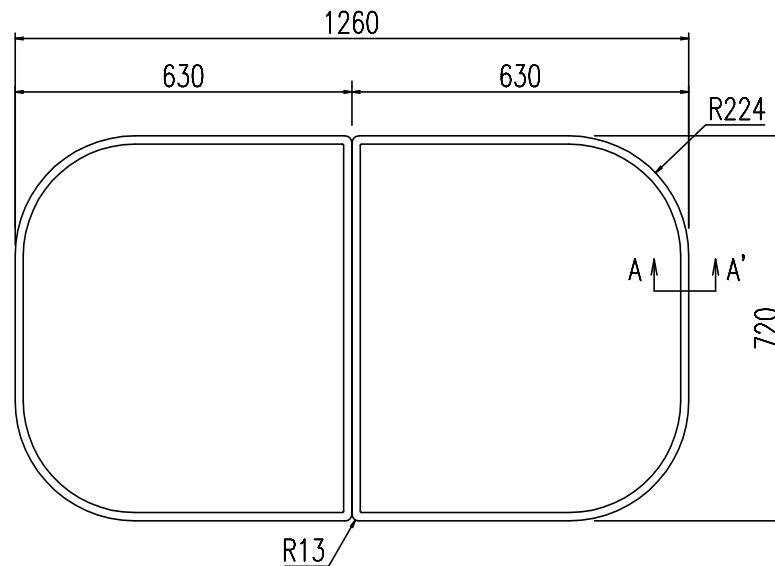

<<本図は参考図です。記載なす寸法は別途問い合わせ願います。>>

原図はA3で作成しております。

名称	仕様
単体寸法	630×720
組合せ寸法	1260×720
適用浴槽	VBN-1300系, VBR-1300系 ABN-1300系, ABR-1300系 YBA-1302系
枚数	2

A-A'断面 S=2/1

名称	風呂フタ(組フタ)	日付	2024.04.01
品番	YFK-1375B(2)-K-PB	尺度	1/10
図番	SPB0506	改訂	D
株式会社 LIXIL			