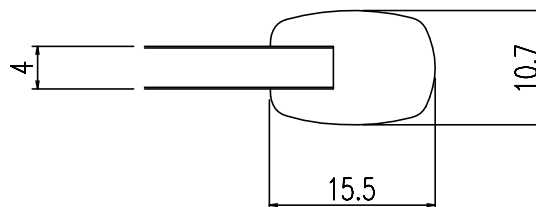

<<本図は参考図です。記載なす寸法は別途問い合わせ願います。>>

原図はA3で作成しております。

名称	仕様
単体寸法	630×720
組合せ寸法	1260×720
適用浴槽	VBN-1300系, VBR-1300系 ABN-1300系, ABR-1300系 YBA-1302系
枚数	2

A-A'断面 S=2/1

名称	風呂フタ(組フタ)	日付	2024.04.01
品番	YFK-1375B(2)-K-PB	尺度	1/10
図番	SPB0506	改訂	D
株式会社 LIXIL			