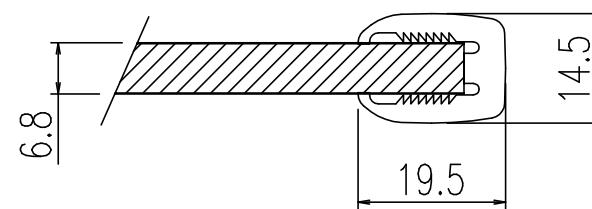

原図はA3で作成しております。

名称	仕様
単体寸法	455×965×14.5
組合せ寸法	1365×965×14.5
適用浴槽	LBA-1400M系
枚数	3

A-A'断面(1/1)

名称	風呂フタ(組フタ)	日付	2008.06.02
品番	YFK-1410C(3)	尺度	1:10
図番	SPB2268A	LIXIL 株式会社 LIXIL	