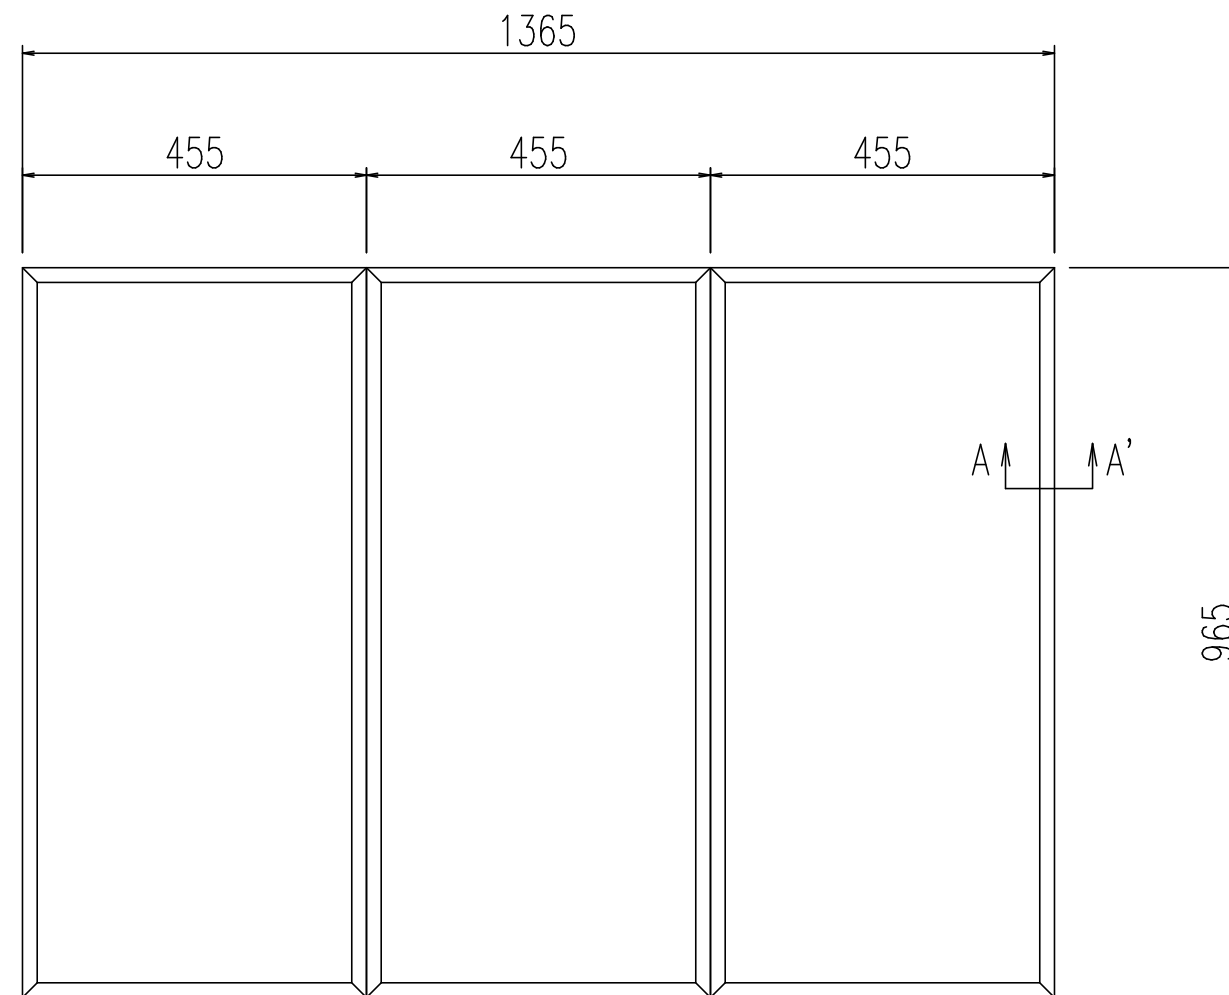

原図はA3で作成しております。

名称	仕様
単体寸法	455×965×14.5
組合せ寸法	1365×965×14.5
適用浴槽	LBA-1400M系
枚数	3

A-A'断面(1/1)

名称	風呂フタ(組フタ)	日付	2008.06.02
品番	YFK-1410C(3)	尺度	1:10
図番	SPB2268A	LIXIL 株式会社 LIXIL	