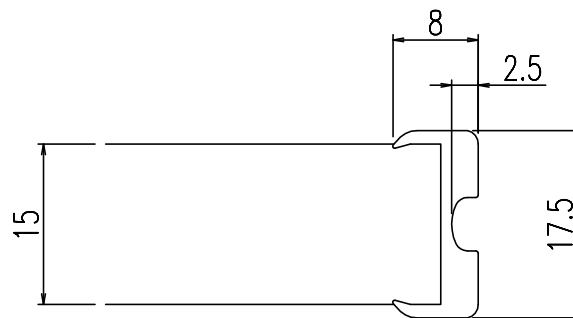

<<本図は参考図です。記載なす寸法は別添図に合わせて下さい。>>

原図はA3で作成してあります。

名称	仕様
単体寸法	680×720
組合せ寸法	1360×720
適用浴槽	ABN-1400系, VBN-1400系
枚数	2

A-A'断面 S=2:1

名称	風呂フタ(組フタ)	日付	2024.04.01
品番	YFK-1475B(1)-D4-PB	尺度	1/10
図番	SPB4426	改訂	B
株式会社 LIXIL			