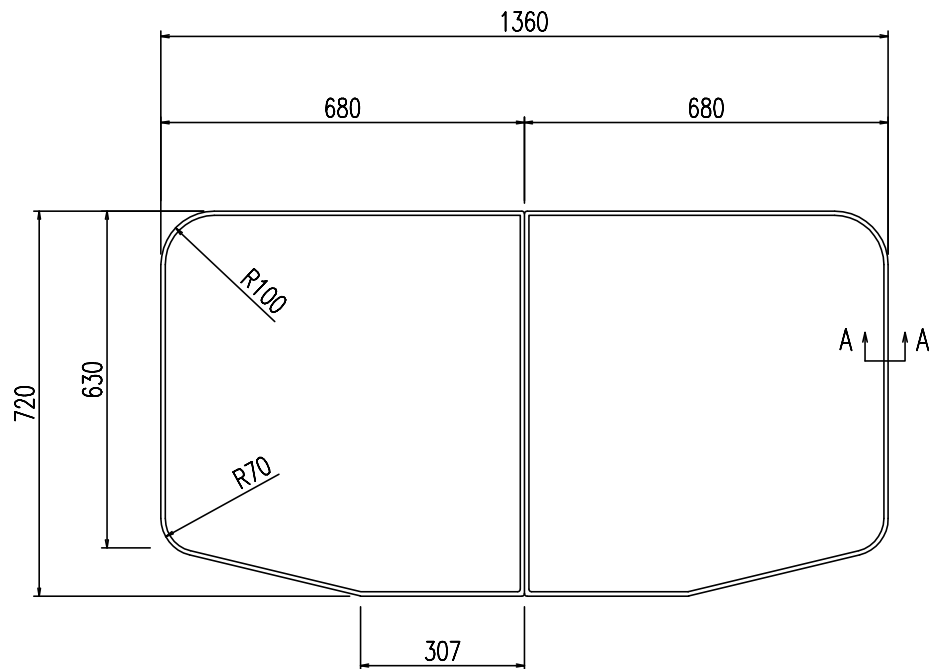

<<本図は参考図です。記載なす寸法は別添図に合わせて下さい。>>

原図はA3で作成してあります。

名称	仕様
単体寸法	680×720
組合せ寸法	1360×720
適用浴槽	ABN-1400系, VBN-1400系
枚数	2

A-A'断面 S=2:1

名称	風呂フタ(組フタ)	日付	2024.04.01
品番	YFK-1475B(1)-D4-PB	尺度	1/10
図番	SPB4426	改訂	B
株式会社 LIXIL			