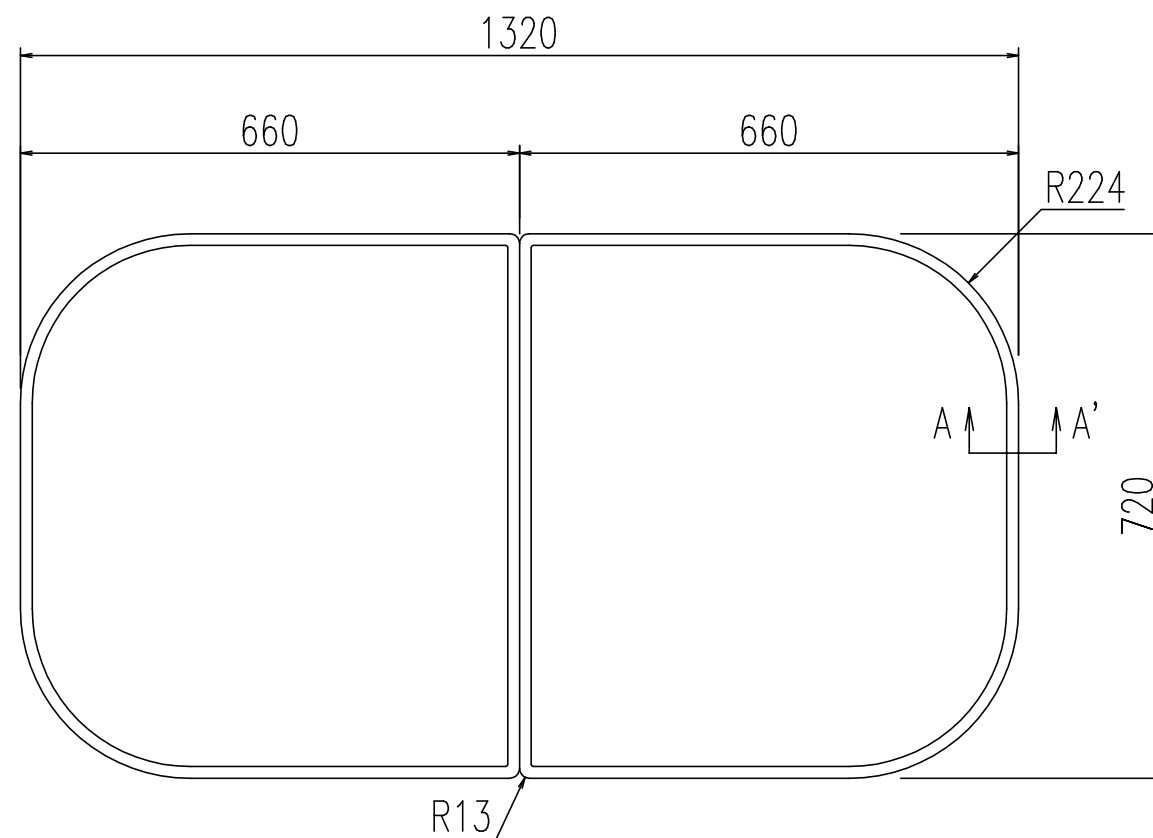

名称	仕様
単体寸法	660×720
組合せ寸法	1320×720
適用浴槽	VBN-1420系,VBR-1410系,VBR-1420系 ABN-1420系,ABR-1410系,ABR-1420系
枚数	2

A-A'断面 S=2:1

名称	風呂フタ(組フタ)	日付	2008.04.01
品番	YFK-1475B(2)-K	尺度	1:10
図番	SPB0508C	 株式会社 LIXIL	