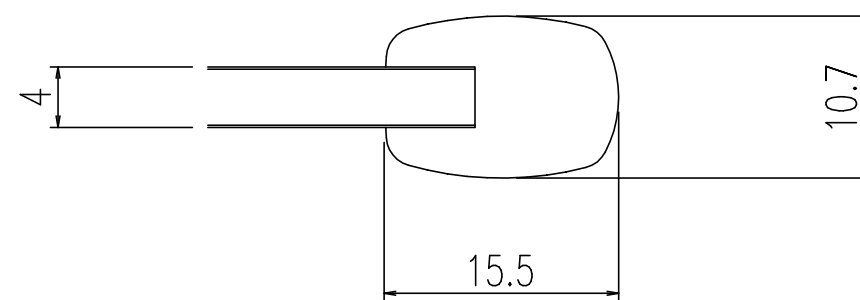

名称	仕様
単体寸法	660×720
組合せ寸法	1320×720
適用浴槽	VBN-1420系,VBR-1410系,VBR-1420系 ABN-1420系,ABR-1410系,ABR-1420系
枚数	2

A-A'断面 S=2:1

名称	風呂フタ(組フタ)	日付	2008.04.01
品番	YFK-1475B(2)-K	尺度	1:10
図番	SPB0508C	 株式会社 LIXIL	