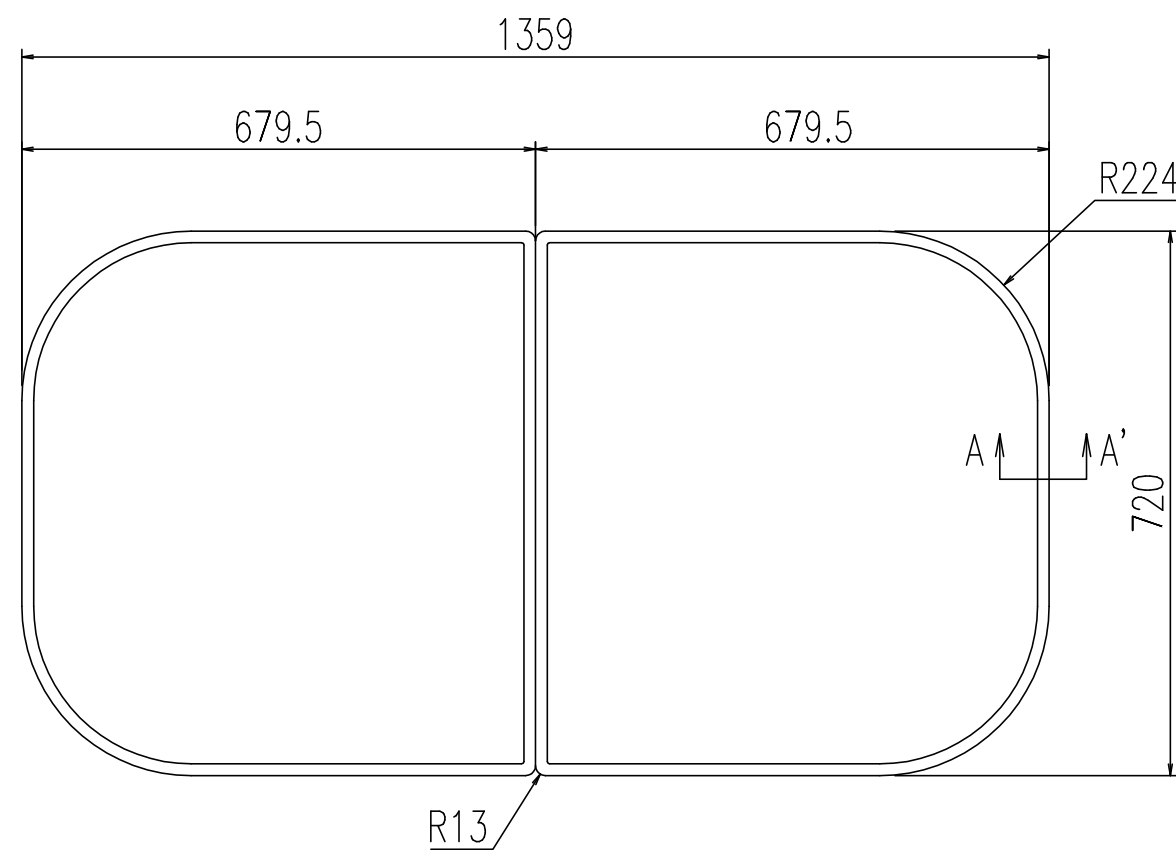

名称	仕様
単体寸法	679.5×720
組合せ寸法	1359×720
適用浴槽	ZB-1400 VBN-1400系、ABN-1400系
枚数	2

A-A'断面 S=2:1

名称	風呂フタ(組フタ)	日付	2008.04.01
品番	YFK-1475B(4)	尺度	1:10
図番	SPB2208A	 株式会社 LIXIL	