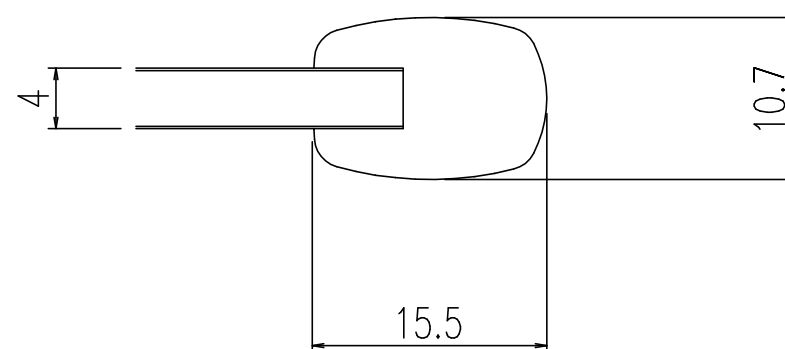

名称	仕様
単体寸法	679.5×720
組合せ寸法	1359×720
適用浴槽	ZB-1400 VBN-1400系、ABN-1400系
枚数	2

A-A'断面 S=2:1

名称	風呂フタ(組フタ)	日付	2008.04.01
品番	YFK-1475B(4)	尺度	1:10
図番	SPB2208A	 株式会社 LIXIL	