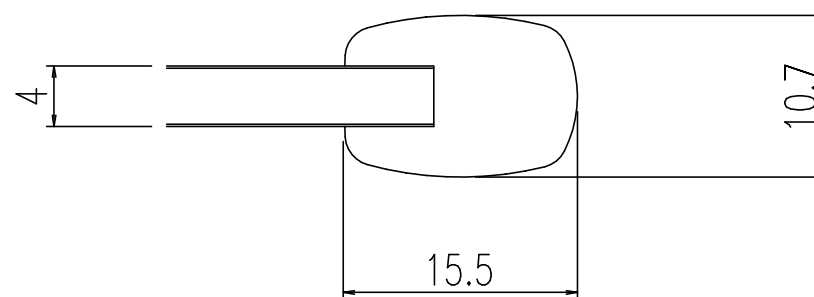

原図はA3で作成しております。

名称	仕様
単体寸法	453.3 x 765
組合せ寸法	1360 x 765
適用浴槽	GBS-1400系 HB-1400, NB-1401DMB, VBR-1400系
枚数	3

A-A'断面 S=2:1

名称	風呂フタ(組フタ)	日付	2008.04.01
品番	YFK-1477C(1)	尺度	1:10
図番	SPB2203A	 株式会社 LIXIL	