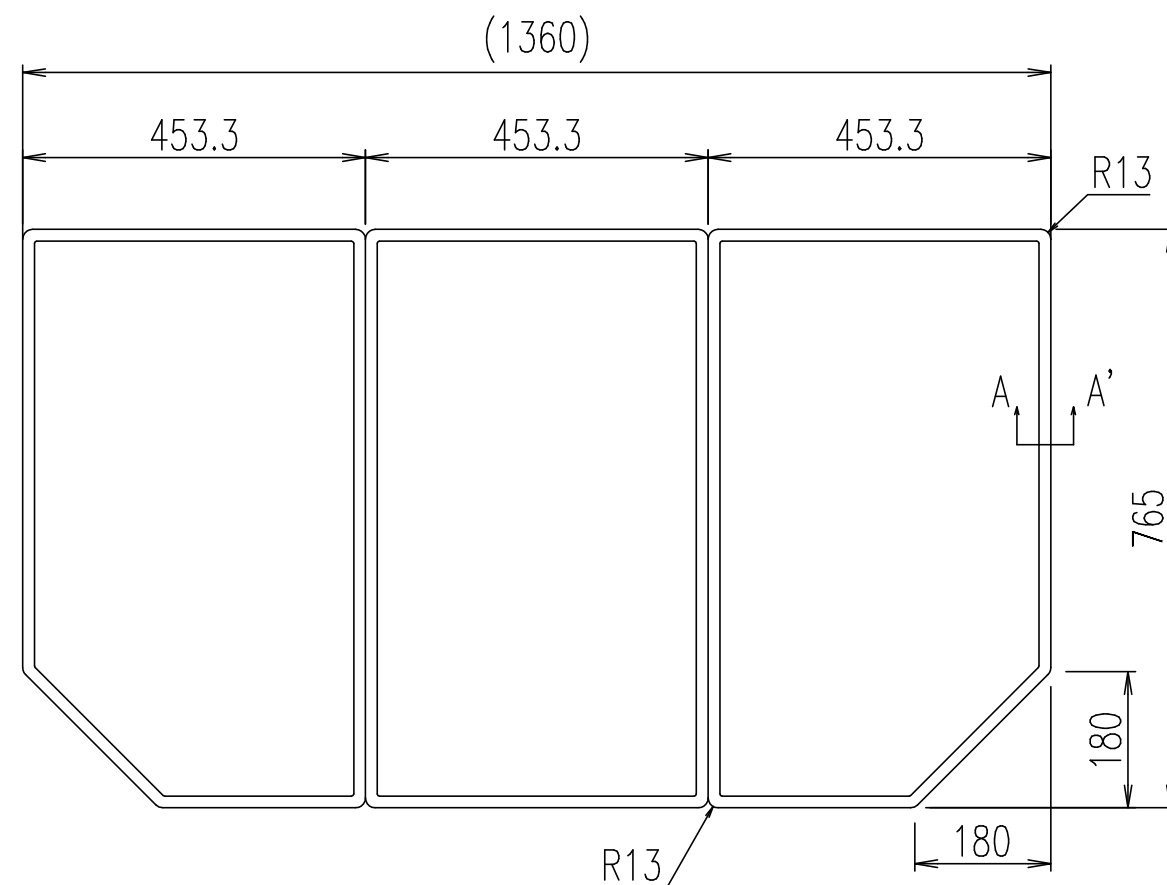

原図はA3で作成しております。

名称	仕様
単体寸法	453.3 x 765
組合せ寸法	1360 x 765
適用浴槽	GBS-1400系 HB-1400, NB-1401DMB, VBR-1400系
枚数	3

A-A'断面 S=2:1

名称	風呂フタ(組フタ)	日付	2008.04.01
品番	YFK-1477C(1)	尺度	1:10
図番	SPB2203A	 株式会社 LIXIL	