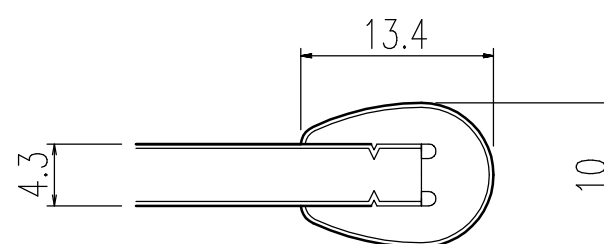

名称	仕様
単体寸法	675×780
組合せ寸法	1350×780
適用浴槽	GBS-1400系 HB-1400, NB-1401DMB, VBR-1400系
枚数	2

A - A'断面図 S=2:1

※本品番は、YFK-1480B(3)-Kの2枚組の代替品で、アフター専用品番です。

3枚組の代替品は、YFK-1477C(1)です。

名称	風呂フタ(組フタ)	日付	2010.10.28
品番	*YFK-1480B(3)-K-AF	尺度	1:10
図番	SPB2867A		