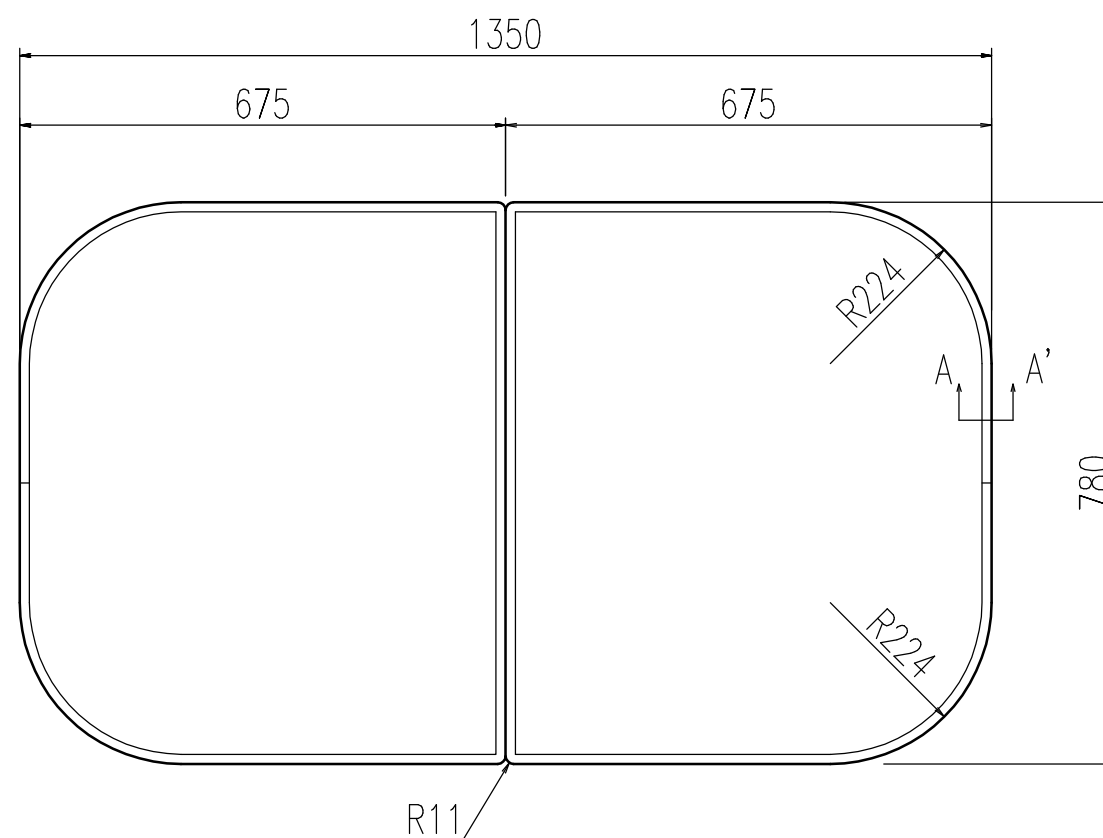

名称	仕様
単体寸法	675×780
組合せ寸法	1350×780
適用浴槽	GBS-1400系 HB-1400, NB-1401DMB, VBR-1400系
枚数	2

A - A'断面図 S=2:1

※本品番は、YFK-1480B(3)-Kの2枚組の代替品で、アフター専用品番です。

3枚組の代替品は、YFK-1477C(1)です。

名称	風呂フタ(組フタ)	日付	2010.10.28
品番	*YFK-1480B(3)-K-AF	尺度	1:10
図番	SPB2867A		