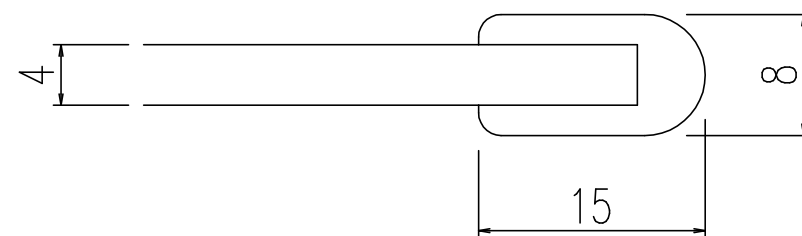

原図はA3で作成しております。

名称	仕様
単体寸法	690×880
組合せ寸法	1380×880
適用浴槽	JBK-1400PL (R)
枚数	2

A-A'断面 S=2:1

名称	風呂フタ (組フタ)	日付	2007.07.13
品番	YFK-1490B-K	尺度	1:10
図番	SPB0549B	 株式会社 LIXIL	