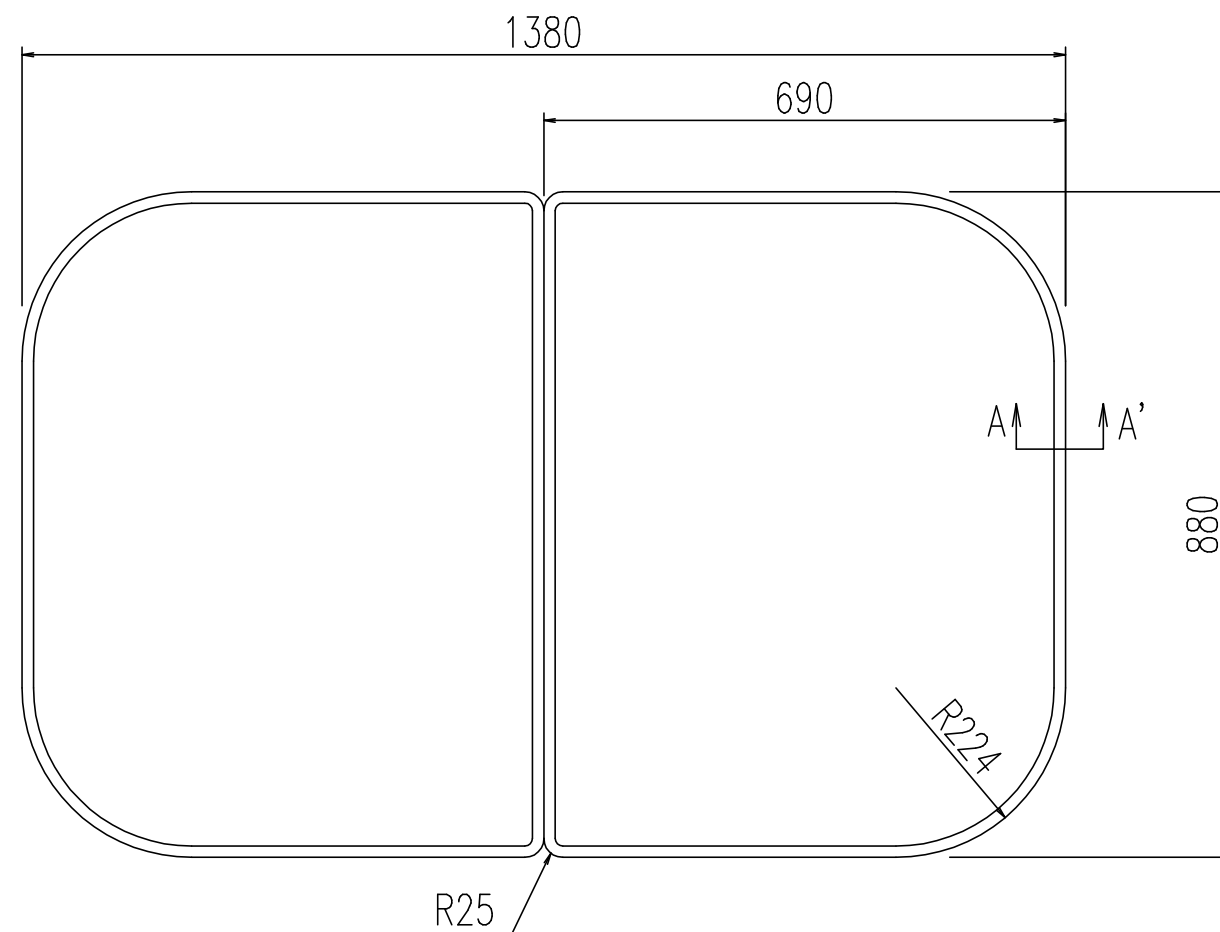

原図はA3で作成しております。

名称	仕様
単体寸法	690×880
組合せ寸法	1380×880
適用浴槽	JBK-1400PL (R)
枚数	2

A-A'断面 S=2:1

名称	風呂フタ (組フタ)	日付	2007.07.13
品番	YFK-1490B-K	尺度	1:10
図番	SPB0549B	 株式会社 LIXIL	