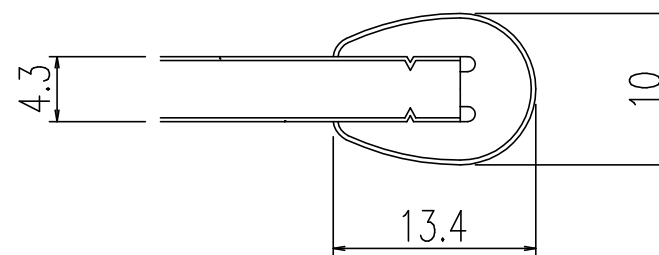

名称	仕様
単体寸法	491×695
組合せ寸法	1473×695
適用浴槽	YB-1510
枚数	3

A-A'断面 S=2:1

名称	風呂フタ(組フタ)	日付	2008.04.01
品番	YFK-1573C(2)	尺度	1:10
図番	SPB2232A	 株式会社 LIXIL	