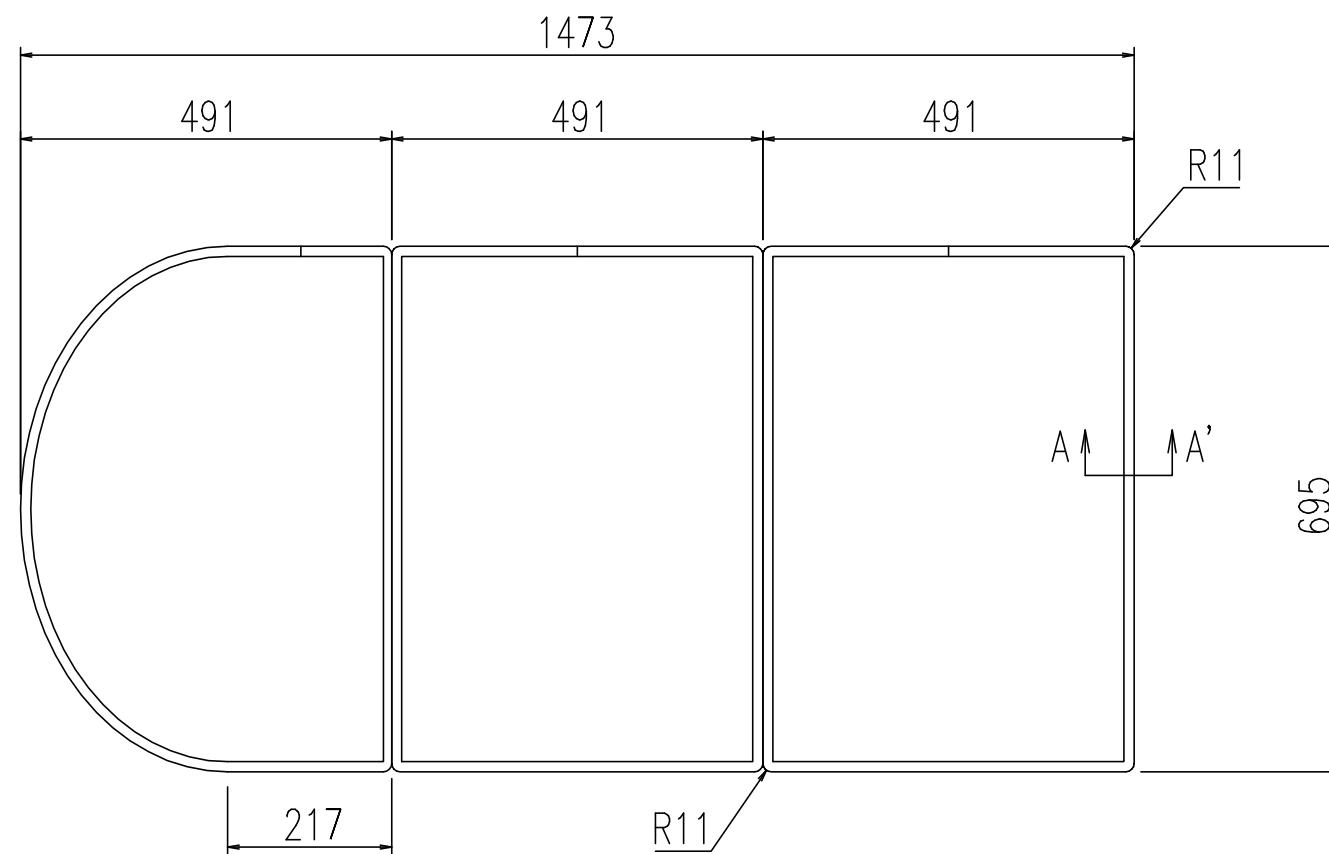

名称	仕様
単体寸法	491×695
組合せ寸法	1473×695
適用浴槽	YB-1510
枚数	3

A-A'断面 S=2:1

名称	風呂フタ(組フタ)	日付	2008.04.01
品番	YFK-1573C(2)	尺度	1:10
図番	SPB2232A	 株式会社 LIXIL	