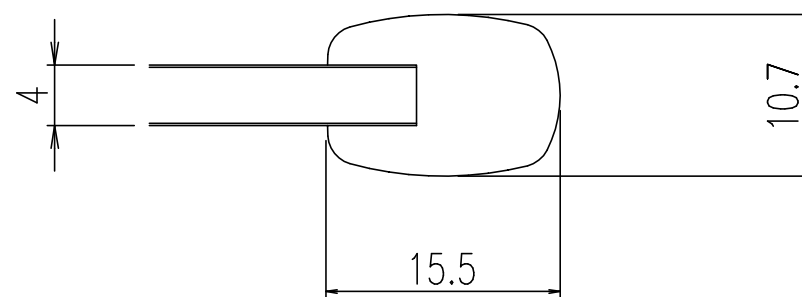

原図はA3で作成しております。

| | |
|-------|-----------|
| 名称 | 仕様 |
| 単体寸法 | 492×720 |
| 組合せ寸法 | 1476×720 |
| 適用浴槽 | SBN-1510系 |
| 枚数 | 3 |

A-A'断面 S=2:1

| | | | |
|----|--------------|---|------------|
| 名称 | 風呂フタ(組フタ) | 日付 | 2008.04.01 |
| 品番 | YFK-1575C(2) | 尺度 | 1:10 |
| 図番 | SPB2054B |  株式会社 LIXIL | |