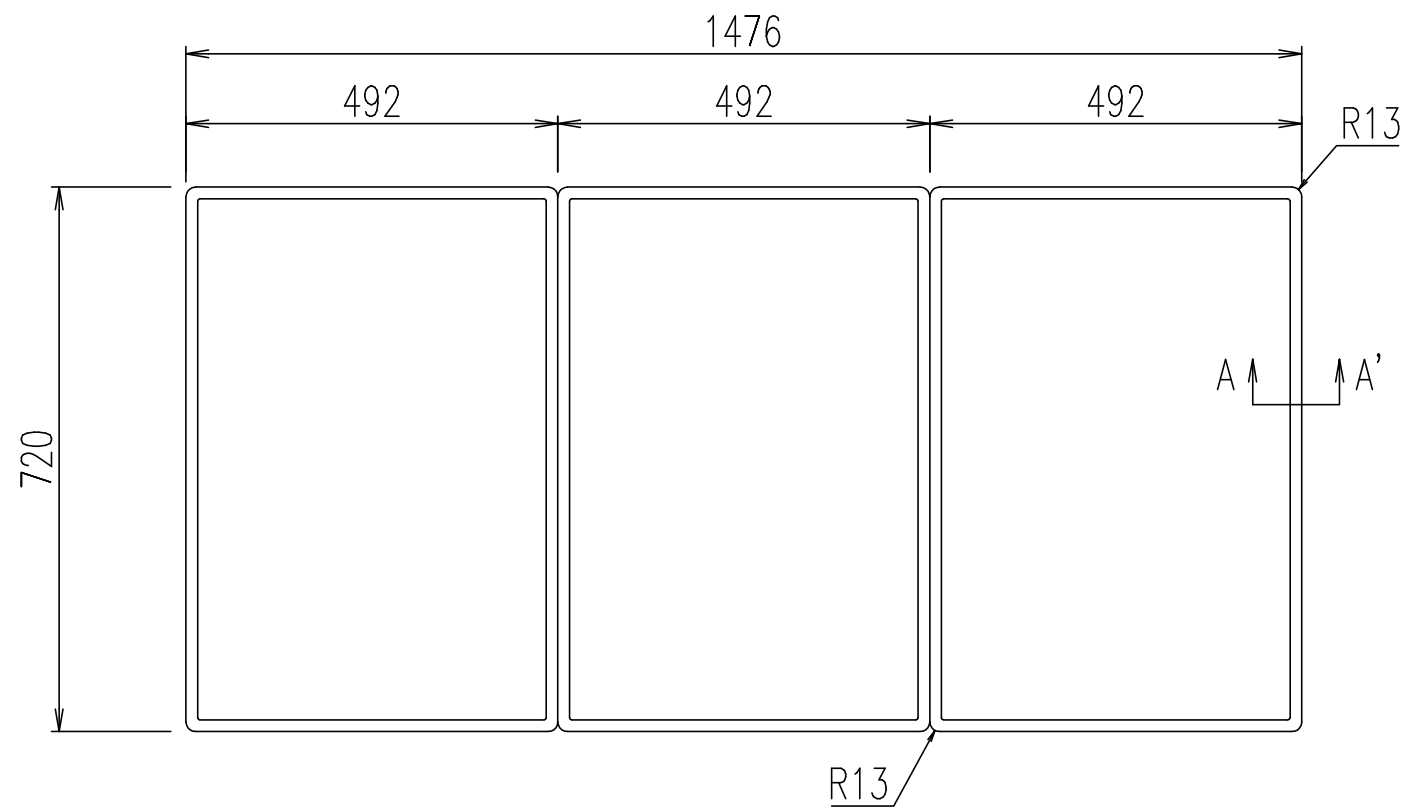

原図はA3で作成しております。

| | |
|-------|-----------|
| 名称 | 仕様 |
| 単体寸法 | 492×720 |
| 組合せ寸法 | 1476×720 |
| 適用浴槽 | SBN-1510系 |
| 枚数 | 3 |

A-A'断面 S=2:1

| | | | |
|----|--------------|---|------------|
| 名称 | 風呂フタ(組フタ) | 日付 | 2008.04.01 |
| 品番 | YFK-1575C(2) | 尺度 | 1:10 |
| 図番 | SPB2054B |  株式会社 LIXIL | |