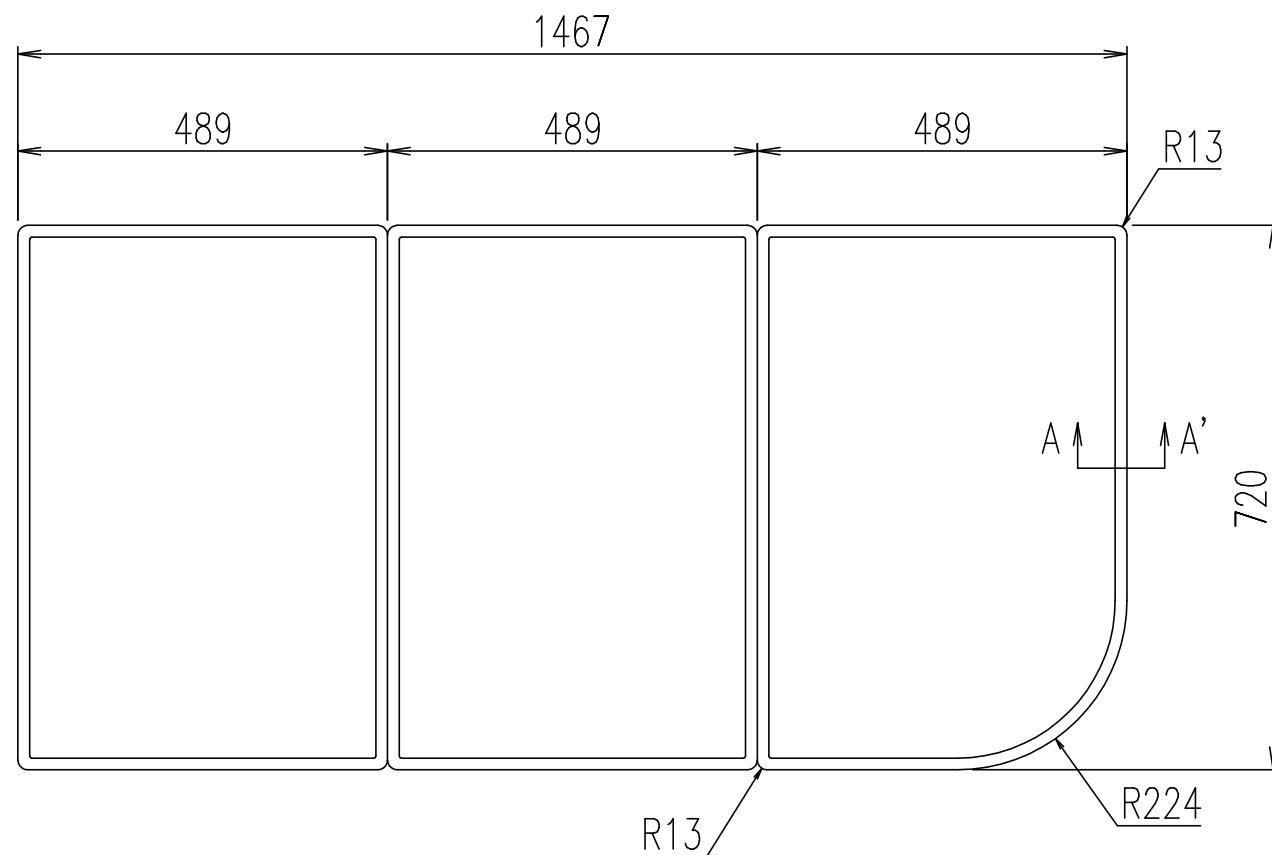

原図はA3で作成しております。

名称	仕様
単体寸法	489×720
組合せ寸法	1467×720
適用浴槽	SBN-1520系
枚数	3

A-A'断面 S=2:1

名称	風呂フタ(組フタ)	日付	2008.04.01
品番	YFK-1575C(4)	尺度	1:10
図番	SPB2204A	 株式会社 LIXIL	