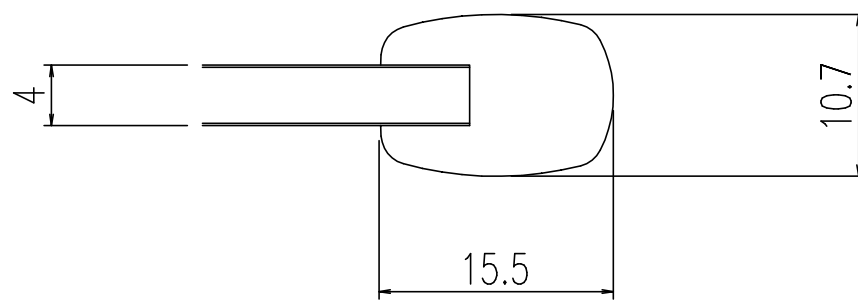

原図はA3で作成しております。

名称	仕様
単体寸法	489×720
組合せ寸法	1467×720
適用浴槽	SBN-1520系
枚数	3

A-A'断面 S=2:1

名称	風呂フタ(組フタ)	日付	2008.04.01
品番	YFK-1575C(4)	尺度	1:10
図番	SPB2204A	 株式会社 LIXIL	