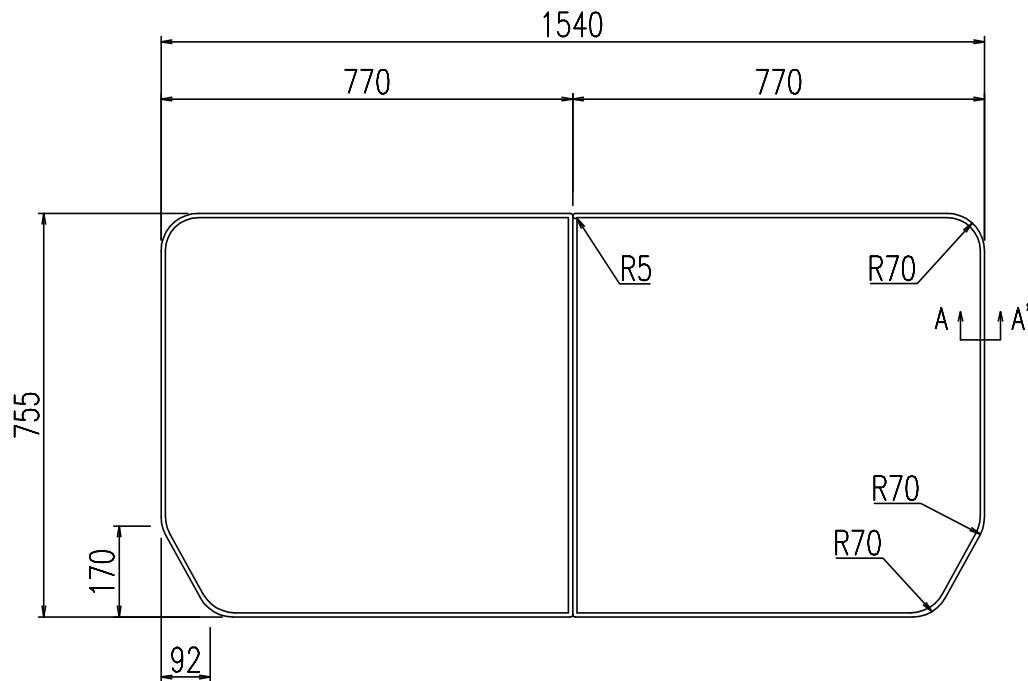

<<本図は参考図です。記載なす寸法は別換算に合わせています。>>

原図はA3で作成してあります。

名 称	仕 様
単 体 寸 法	770×755
組 合 せ 寸 法	1540×755
適 用 浴 槽	TBN-1600系
枚 数	2

A-A'断面 S=2:1

名 称	風呂フタ (組フタ)	日 付	2024.04.01
品 番	YFK-1576B(4)-D4-PB	尺 度	1/10
図 番	SPB4430 改訂 B	株式会社 LIXIL	