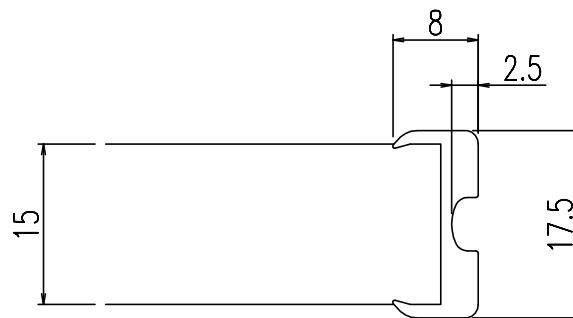

<<本図は参考図です。記載なす寸法は別換算に合わせています。>>

原図はA3で作成してあります。

名 称	仕 様
単 体 寸 法	770×755
組 合 せ 寸 法	1540×755
適 用 浴 槽	TBN-1600系
枚 数	2

A-A'断面 S=2:1

名 称	風呂フタ (組フタ)	日 付	2024.04.01
品 番	YFK-1576B(4)-D4-PB	尺 度	1/10
図 番	SPB4430 改訂 B	株式会社 LIXIL	