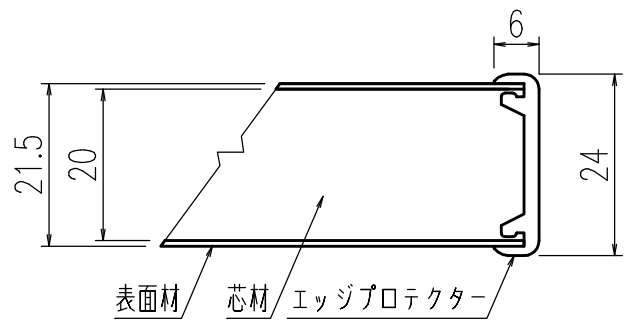

B-B断面図 (S=1/1)

A-A断面図 (S=1/1)

色：W(ホワイト)、K(レザー調ブラック)

特記事項	品名	図面	担当	検図	図番
	組蓋				日付
	品番	尺度	株式会社 LIXIL		
	YFK-1576B(8)R-D	1/12			