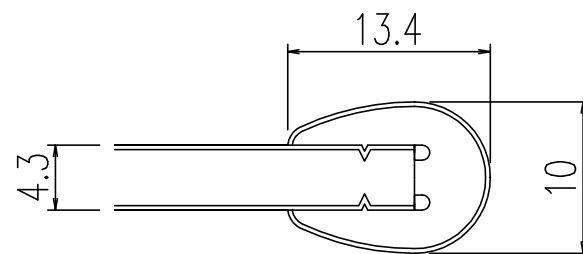

名称	仕様
単体寸法	765×720
組合せ寸法	1530×720
適用浴槽	SBR-1600系、SBN-1600系
枚数	2

A-A'断面 S=2:1

名称	風呂フタ(組フタ)	日付	2008.04.01
品番	YFK-1579B(2)	尺度	1:10
図番	SPB2240A	株式会社 LIXIL	