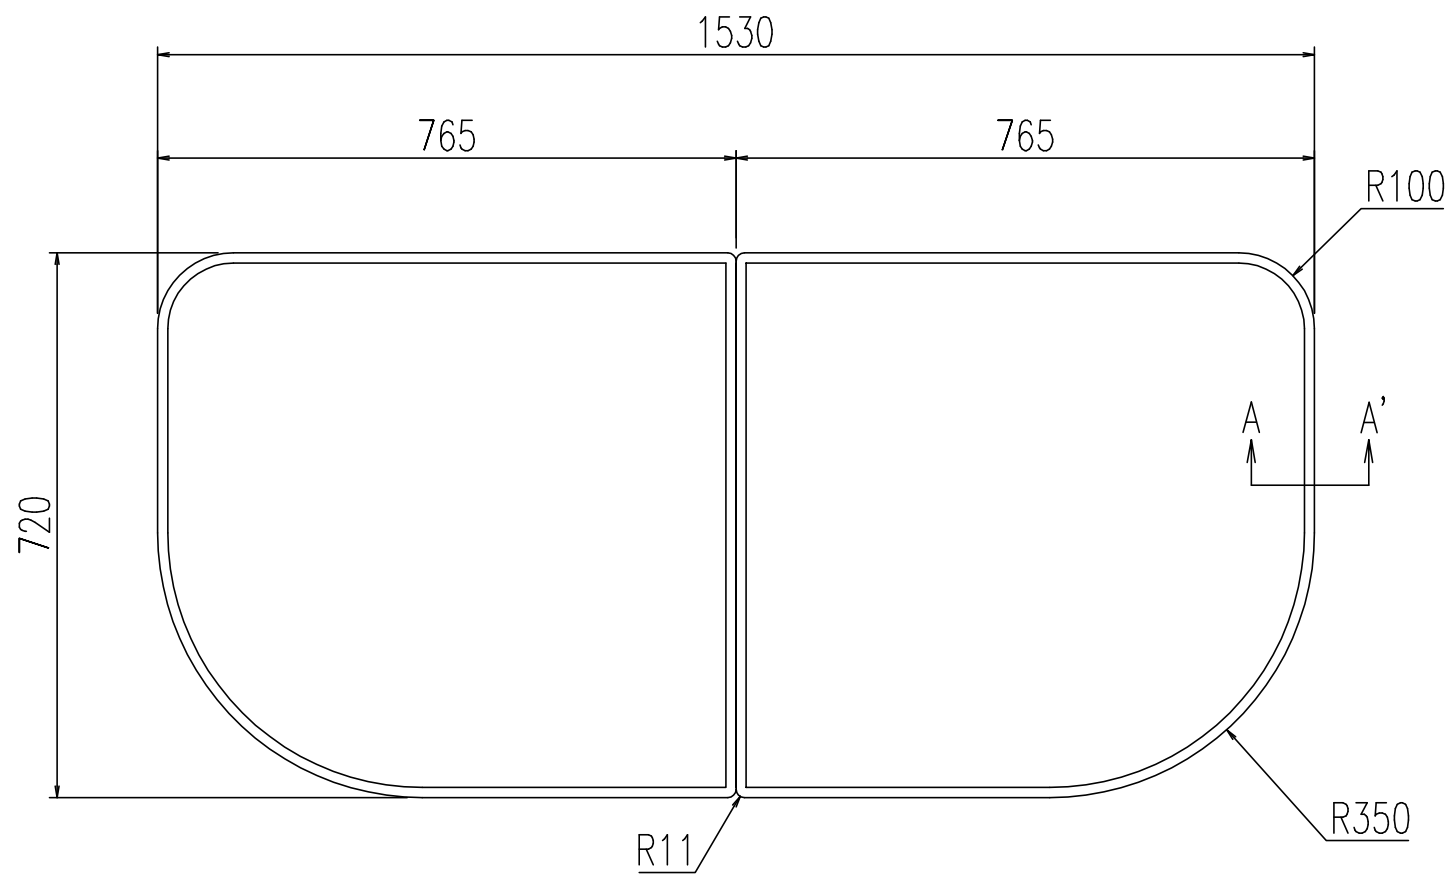

名称	仕様
単体寸法	765×720
組合せ寸法	1530×720
適用浴槽	SBR-1600系、SBN-1600系
枚数	2

A-A'断面 S=2:1

名称	風呂フタ(組フタ)	日付	2008.04.01
品番	YFK-1579B(2)	尺度	1:10
図番	SPB2240A	株式会社 LIXIL	