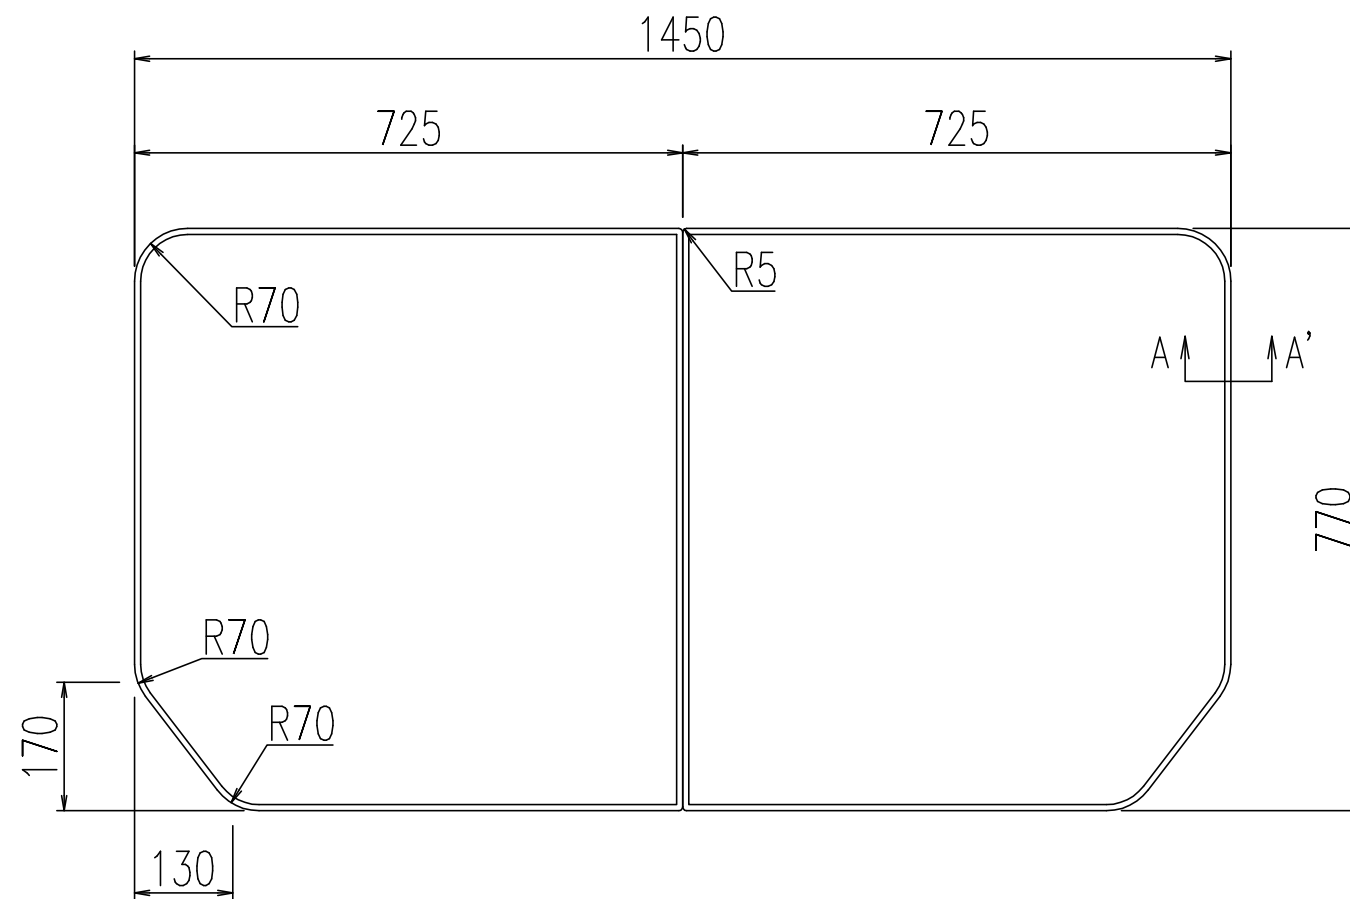

名称	仕様
単体寸法	725×770
組合せ寸法	1450×770
適用浴槽	TBN-1500系
枚数	2

A-A'断面 S=2:1

名称	風呂フタ (組フタ)	日付	2023.04.03
品番	YFK-1580B(1)-D4	尺度	1/10
図番	SPB4429	改訂	A
株式会社 LIXIL			