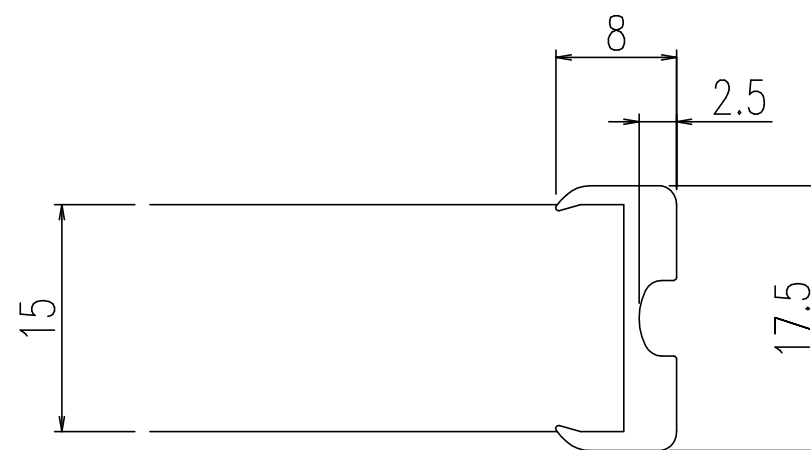

名称	仕様
単体寸法	725×770
組合せ寸法	1450×770
適用浴槽	TBN-1500系
枚数	2

A-A'断面 S=2:1

名称	風呂フタ (組フタ)	日付	2023.04.03
品番	YFK-1580B(1)-D4	尺度	1/10
図番	SPB4429	改訂	A
株式会社 LIXIL			