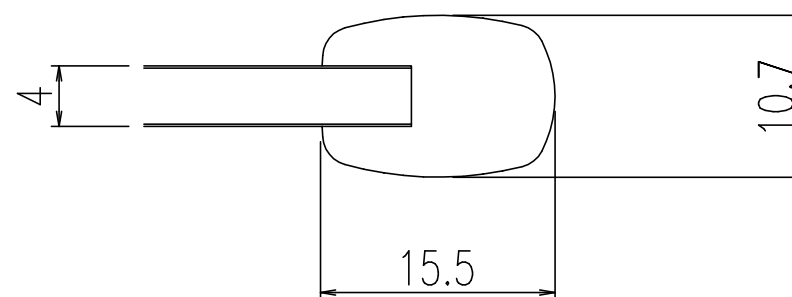

原図はA3で作成しております。

名称	仕様
単体寸法	520×765
	453×765
組合せ寸法	1426×765
適用浴槽	GBH-1500系 TBN-1500系
枚数	3

A-A'断面 S=2:1

名称	風呂フタ(組フタ)	日付	2013.04.01
品番	YFK-1580C(2)	尺度	1/10
図番	SPB2207B	株式会社 LIXIL	