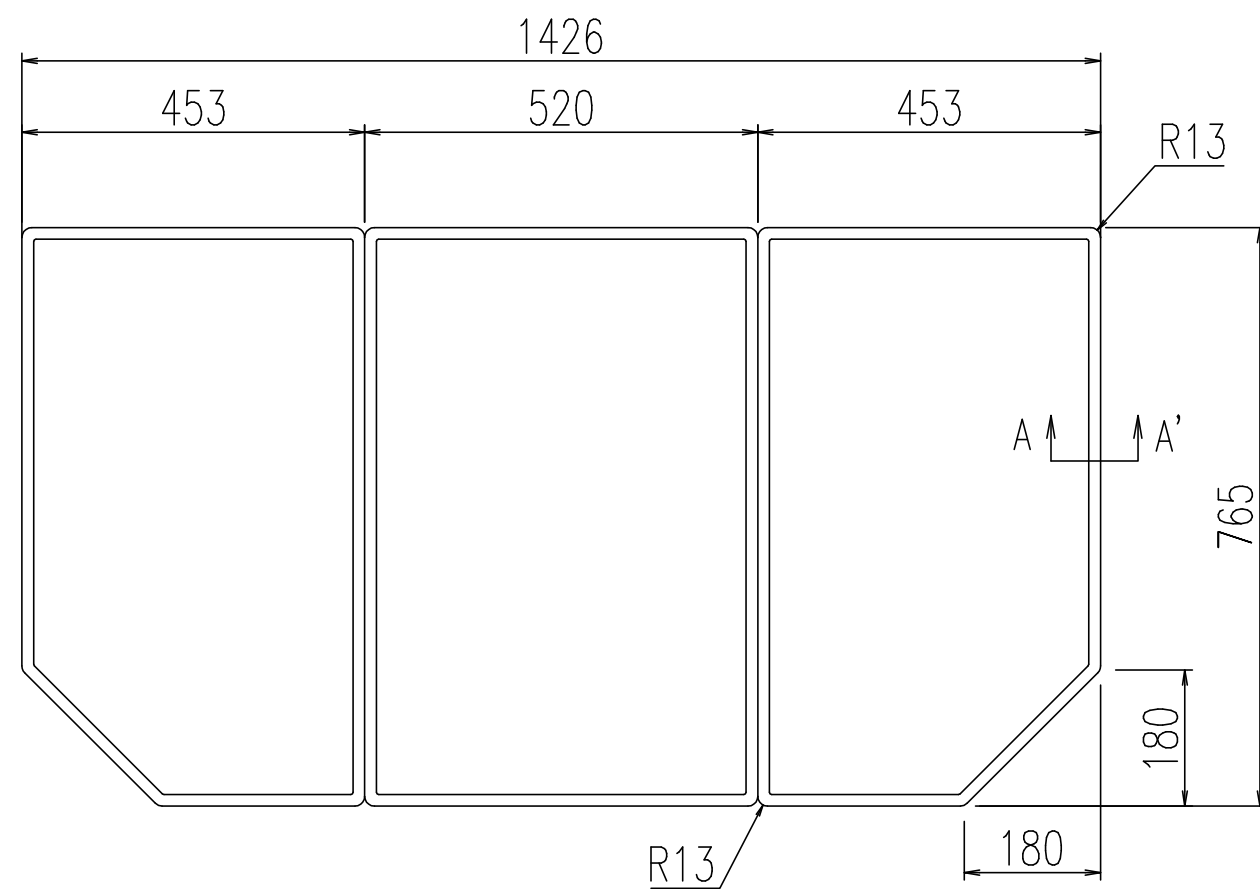

原図はA3で作成しております。

名称	仕様
単体寸法	520×765
	453×765
組合せ寸法	1426×765
適用浴槽	GBH-1500系 TBN-1500系
枚数	3

A-A'断面 S=2:1

名称	風呂フタ(組フタ)	日付	2013.04.01
品番	YFK-1580C(2)	尺度	1/10
図番	SPB2207B	株式会社 LIXIL	