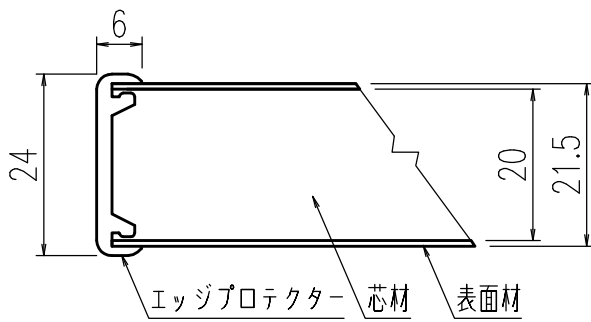

コーナーピース

A-A断面図 (S=1/1)

B-B断面図 (S=1/1)

色：W(ホワイト)、K(レザー調ブラック)

特記事項	品名	図面	担当	検図	図番
	組蓋				日付
	品番	尺度	株式会社 LIXIL		
	YFK-1594B(2)L-D	1/12			