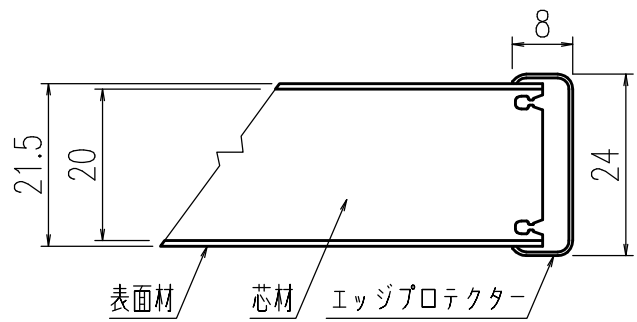

コーナーピース

A-A断面図 (S=1/1)

B-B断面図 (S=1/1)

色：W(ホワイト)、K(レザー調ブラック)

特記事項	品名	図面	担当	検図	図番
	組蓋				日付
	品番	尺度	株式会社 LIXIL		
	YFK-1594B(2)L-D	1/12			