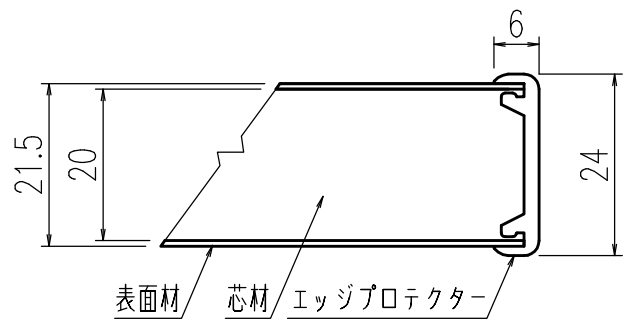

B-B断面図 (S=1/1)

A-A断面図 (S=1/1)

色: W(ホワイト)、K(レザー調ブラック)

特記事項	品名	図面	担当	検図	図番
	組蓋				日付
	品番	尺度	株式会社 LIXIL		
	YFK-1594B(2)R-D	1/12			