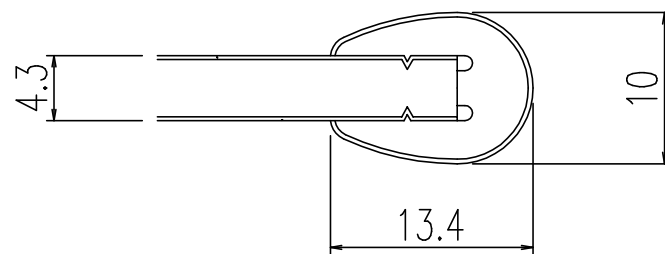

名称	仕様
単体寸法	518.7×768
組合せ寸法	1556×768
適用浴槽	SBN-1620系 SBN-1622系
枚数	3

A-A'断面 S=2:1

名称	風呂フタ(組フタ)	日付	2008.04.01
品番	YFK-1680C(3)	尺度	1:10
図番	SPB2234A	INAX 株式会社 LIXIL	