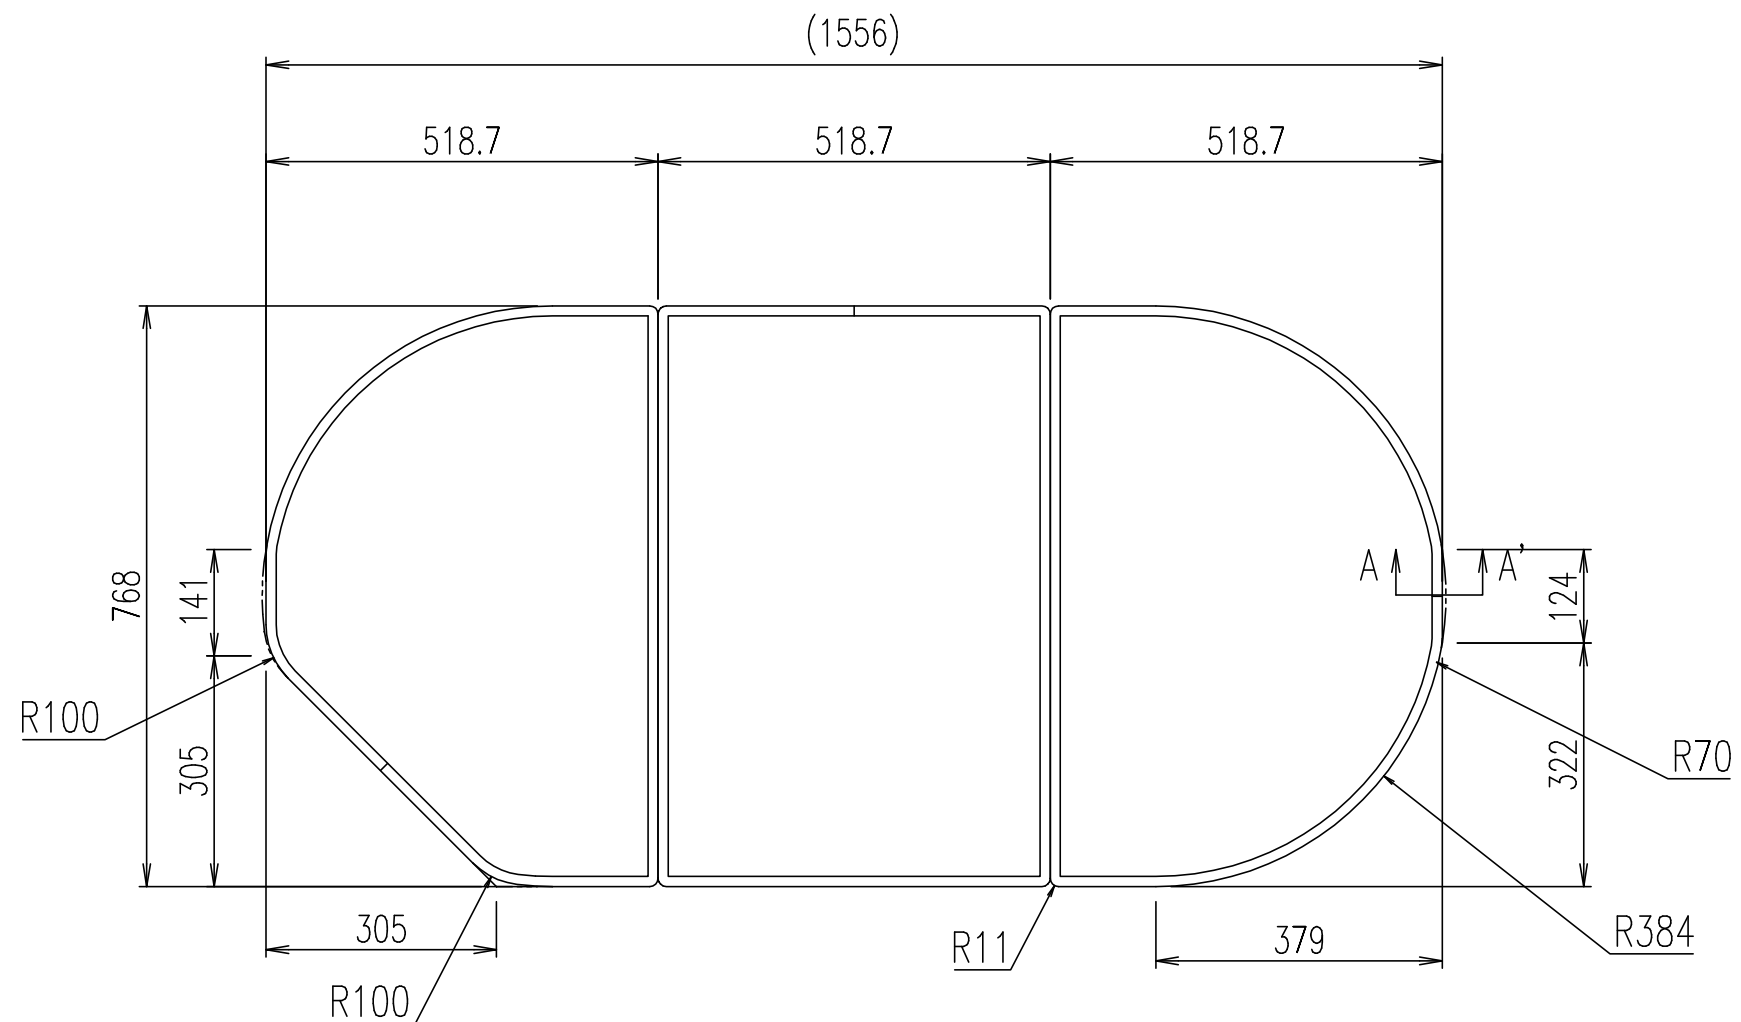

名称	仕様
単体寸法	518.7×768
組合せ寸法	1556×768
適用浴槽	SBN-1620系 SBN-1622系
枚数	3

A-A'断面 S=2:1

名称	風呂フタ(組フタ)	日付	2008.04.01
品番	YFK-1680C(3)	尺度	1:10
図番	SPB2234A	INAX 株式会社 LIXIL	