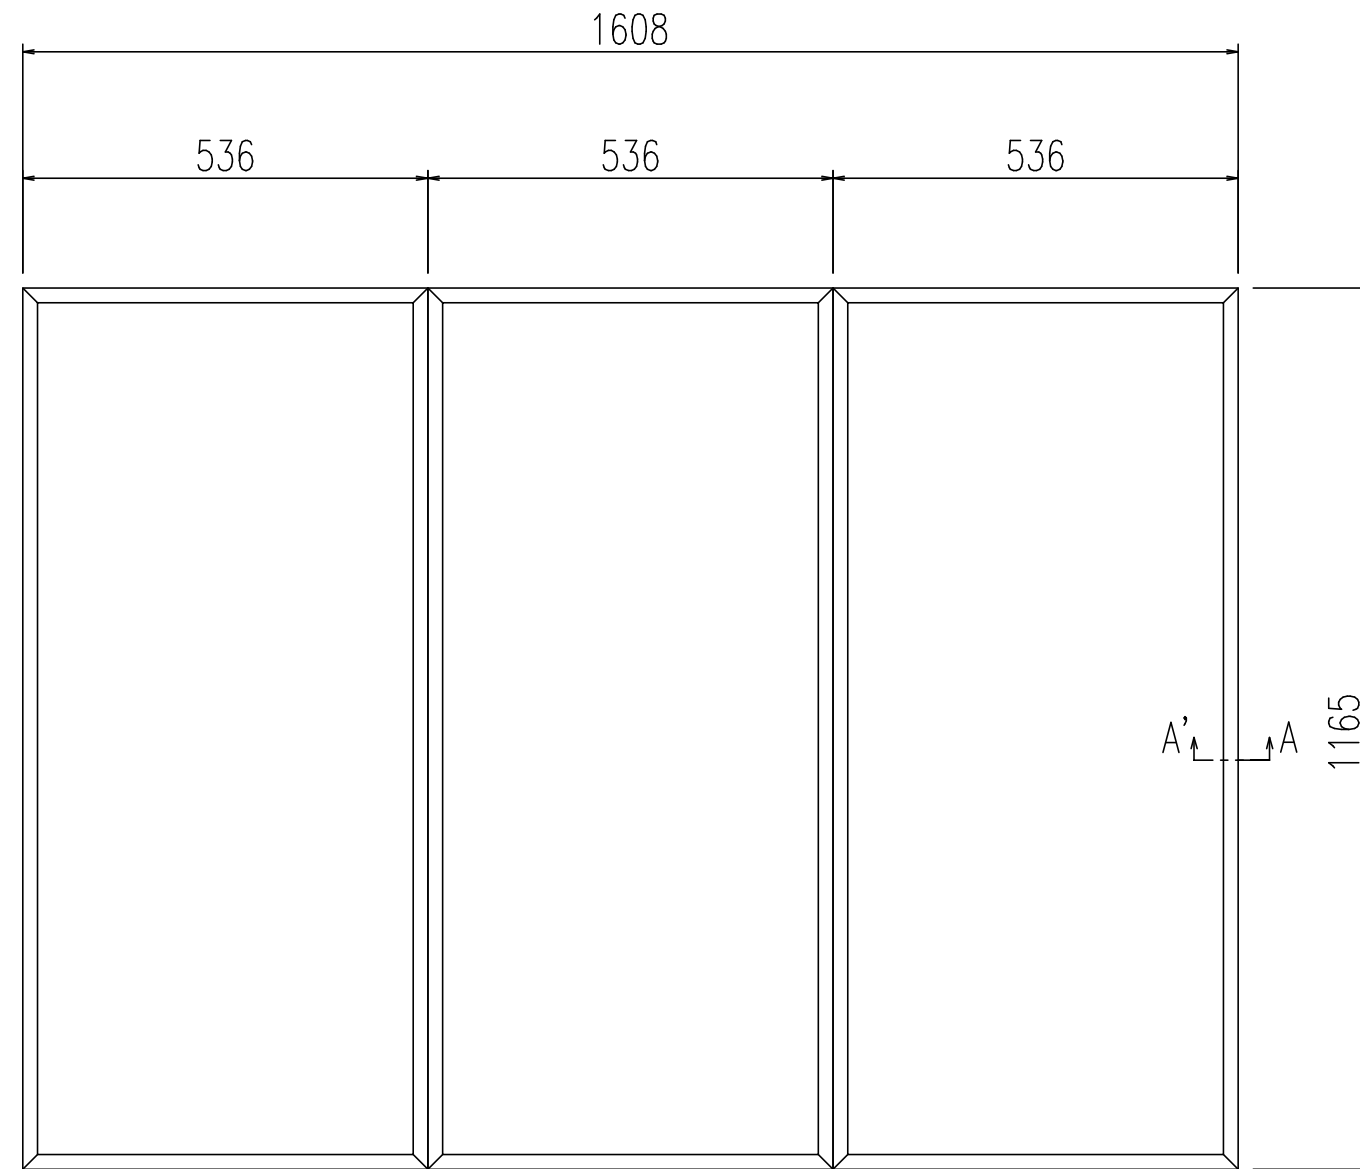

原図はA3で作成しております。

名称	仕様
単体寸法	536×1165×14.5
組合せ寸法	1608×1165×14.5
適用浴槽	LBA-1600DM系
枚数	3

A-A'断面(1/1)

名称	風呂フタ(組フタ)	日付	2008.06.02
品番	YFK-1712C(3)	尺度	1:10
図番	SPB2270A	<b>LINAX</b> 株式会社 LIXIL	