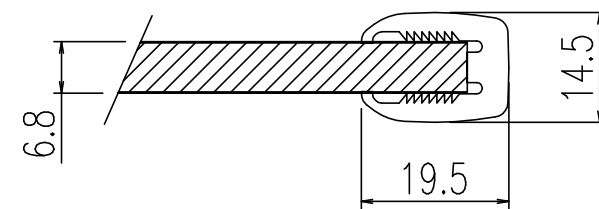

原図はA3で作成しております。

名称	仕様
単体寸法	536×1165×14.5
組合せ寸法	1608×1165×14.5
適用浴槽	LBA-1600DM系
枚数	3

A-A'断面(1/1)

名称	風呂フタ(組フタ)	日付	2008.06.02
品番	YFK-1712C(3)	尺度	1:10
図番	SPB2270A	<b>LINAX</b> 株式会社 LIXIL	